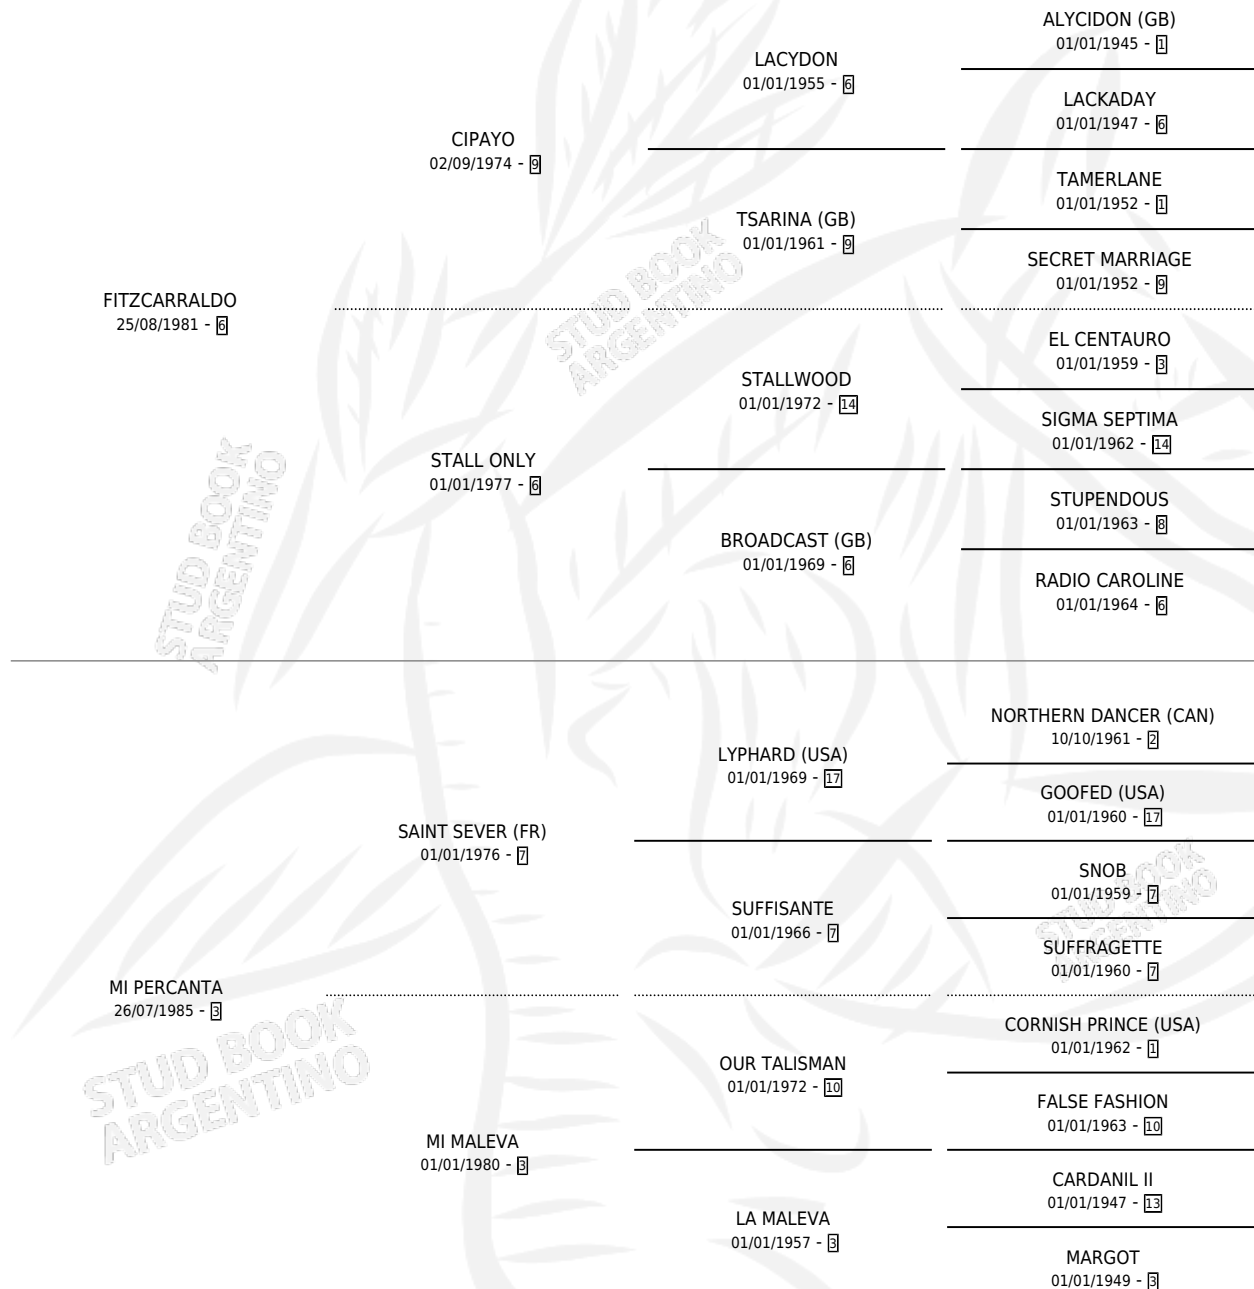

MILONGUITA FITZ

por FITZCARRALDO y MI PERCANTA por SAINT SEVER (FR)

Argentina · Hembra · Zaino · SP · 05/10/1996
Familia 3-h · Volumen 36

ESTADO

TIPIFICACIÓN SANGUÍNEA	✓
TIPIFICACIÓN POR ADN	✓
PASAPORTE	X
IDENTIFICACIÓN POR MICROCHIP	X
REPRODUCTOR	✓

Lugar de nacimiento: Firmamento
Criador: Firmamento

~

HIJOS

	MACHOS	HEMBRAS
11 NACIERON	4	7
5 CORRIERON	1	4
2 GANARON	0	2
0 GANADORES CL	0 GANADORES GR	0 GANADORES G1

PEDIGREE

S

cumentos 11 / Efectividad 78.57%

PADRILLO	PRODUCTO	CRIADOR	1ER SERVICIO	ÚLTIMO SERVICIO
PORTAL DEL ALTO	∅		16/09/2016	21/11/2016
MILONGUITA FITZ				
STRATEGIC PRINCE (GB)	STRATEGIC FITZ (H Z, 26/10/2015)	LAS CASUARINAS	08/10/2014	27/10/2014
Datos oficiales del Stud Book Argentino				
STRATEGIC PRINCE (GB)	∅		25/09/2013	24/10/2013
Documento generado el 14/05/2026				
STORM SURGE (USA) studbook.org.ar	TANGO STORM (M Z, 09/08/2013)	ESTACION DE MONTAS LA MISSION S.A. BUSTOBAN S.R.L.	17/08/2012	17/08/2012
CHULLO	CAPITAN FITZ (M Z, 04/11/2011)	LAS CASUARINAS	12/11/2010	12/11/2010
CHULLO	CHULLO MALEVO (M Z, 15/09/2010)	SIN DATO	09/08/2009	24/09/2009
HOLLIN	MALAGUEIRA (H Z, 02/08/2008)	CARRO QUEMADO	25/08/2007	25/08/2007
POLIGLOTE (GB)	ABUSIVA (H ZD, 07/11/2006) •MURIÓ EL 15/09/2018•	HARAS SANTA VICTORIA S.A.	21/09/2005	24/11/2005
PARADE MARSHAL (USA)	LA GUAGUA (H ZN, 24/07/2005)	FIRMAMENTO	25/08/2004	25/08/2004
ANJIZ (USA)	∅		24/11/2003	25/11/2003
ANJIZ (USA)	JIZGUITA (H Z, 30/10/2003) •MURIÓ EL 01/03/2005•	FIRMAMENTO	24/10/2002	05/12/2002
PARADE MARSHAL (USA)	MILONGA PARADE (H ZN, 06/10/2002)	FIRMAMENTO	01/11/2001	01/11/2001
PARADE MARSHAL (USA)	TANGO'S PARADE (M Z, 22/10/2001)	FIRMAMENTO	09/11/2000	09/11/2000
POLIGLOTE (GB)	MILONGUITA WELLS (H Z, 21/10/2000)	FIRMAMENTO	19/10/1999	30/11/1999