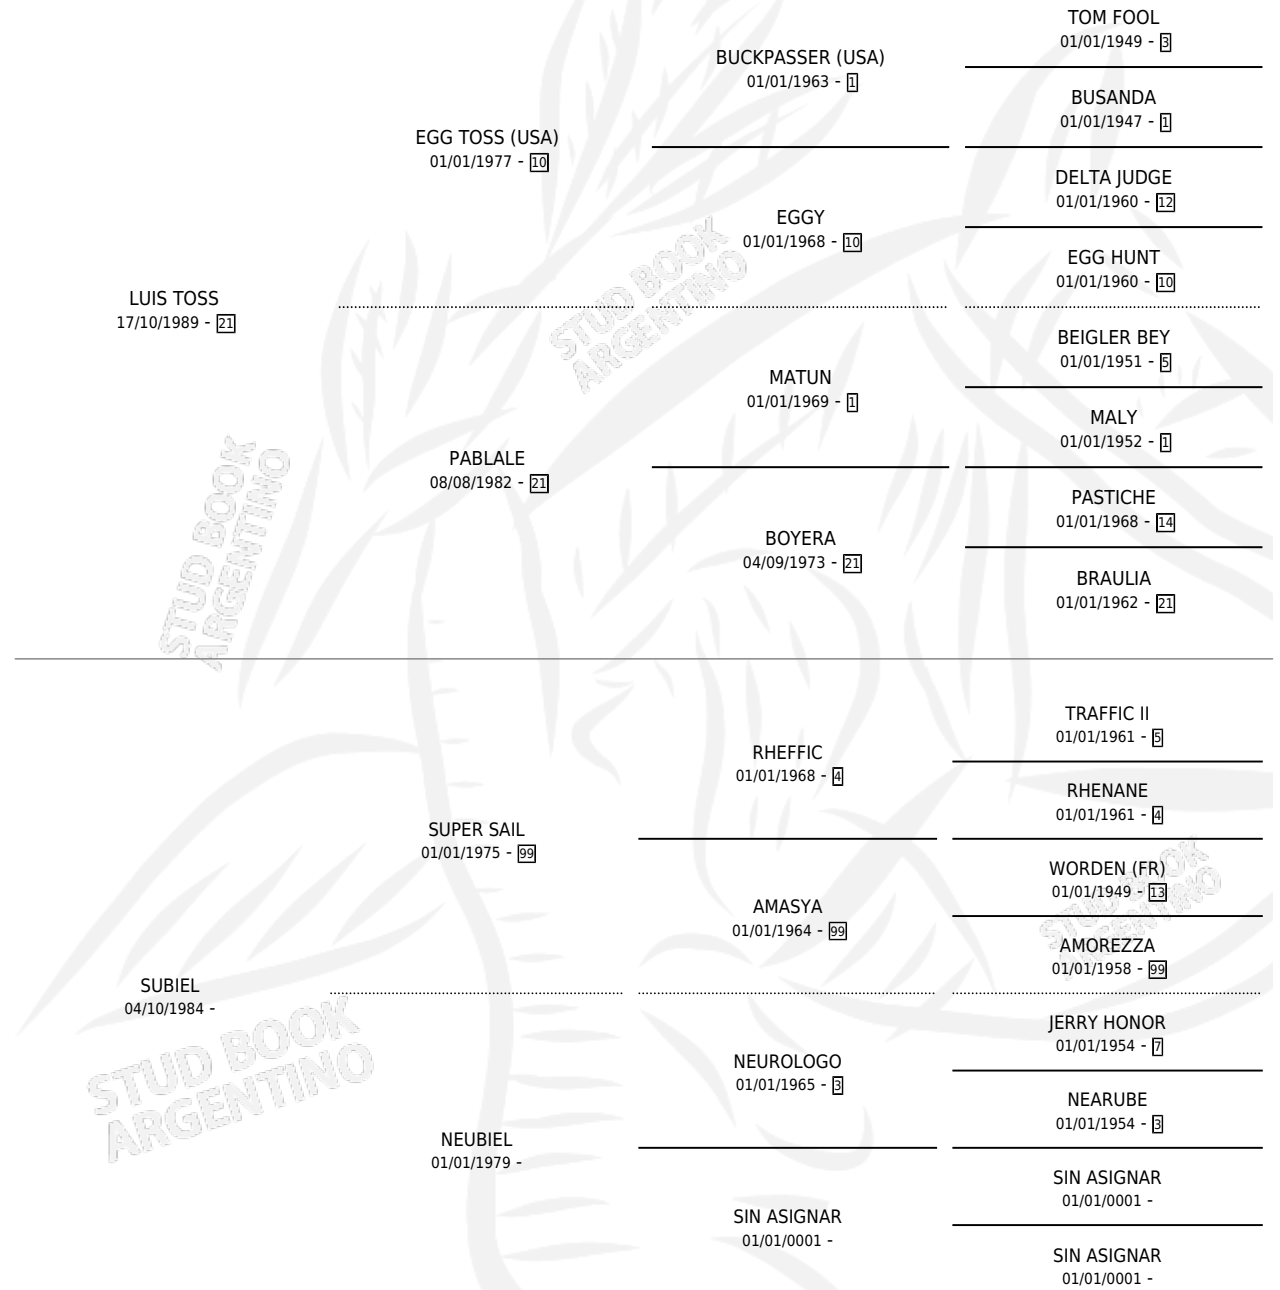

ARENOSO

por LUIS TOSS y SUBIEL por SUPER SAIL

Argentina · Macho · Zaino · SP · 27/10/1996
Familia · Volumen 36

ESTADO

TIPIFICACIÓN SANGUÍNEA	✓
TIPIFICACIÓN POR ADN	X
PASAPORTE	X
IDENTIFICACIÓN POR MICROCHIP	X
REPRODUCTOR	X

Lugar de nacimiento: Alegma

Criador: Alegma

PEDIGREE

ARENOSO

Datos oficiales del Stud Book Argentino

Documento generado el 09/05/2026

studbook.org.ar