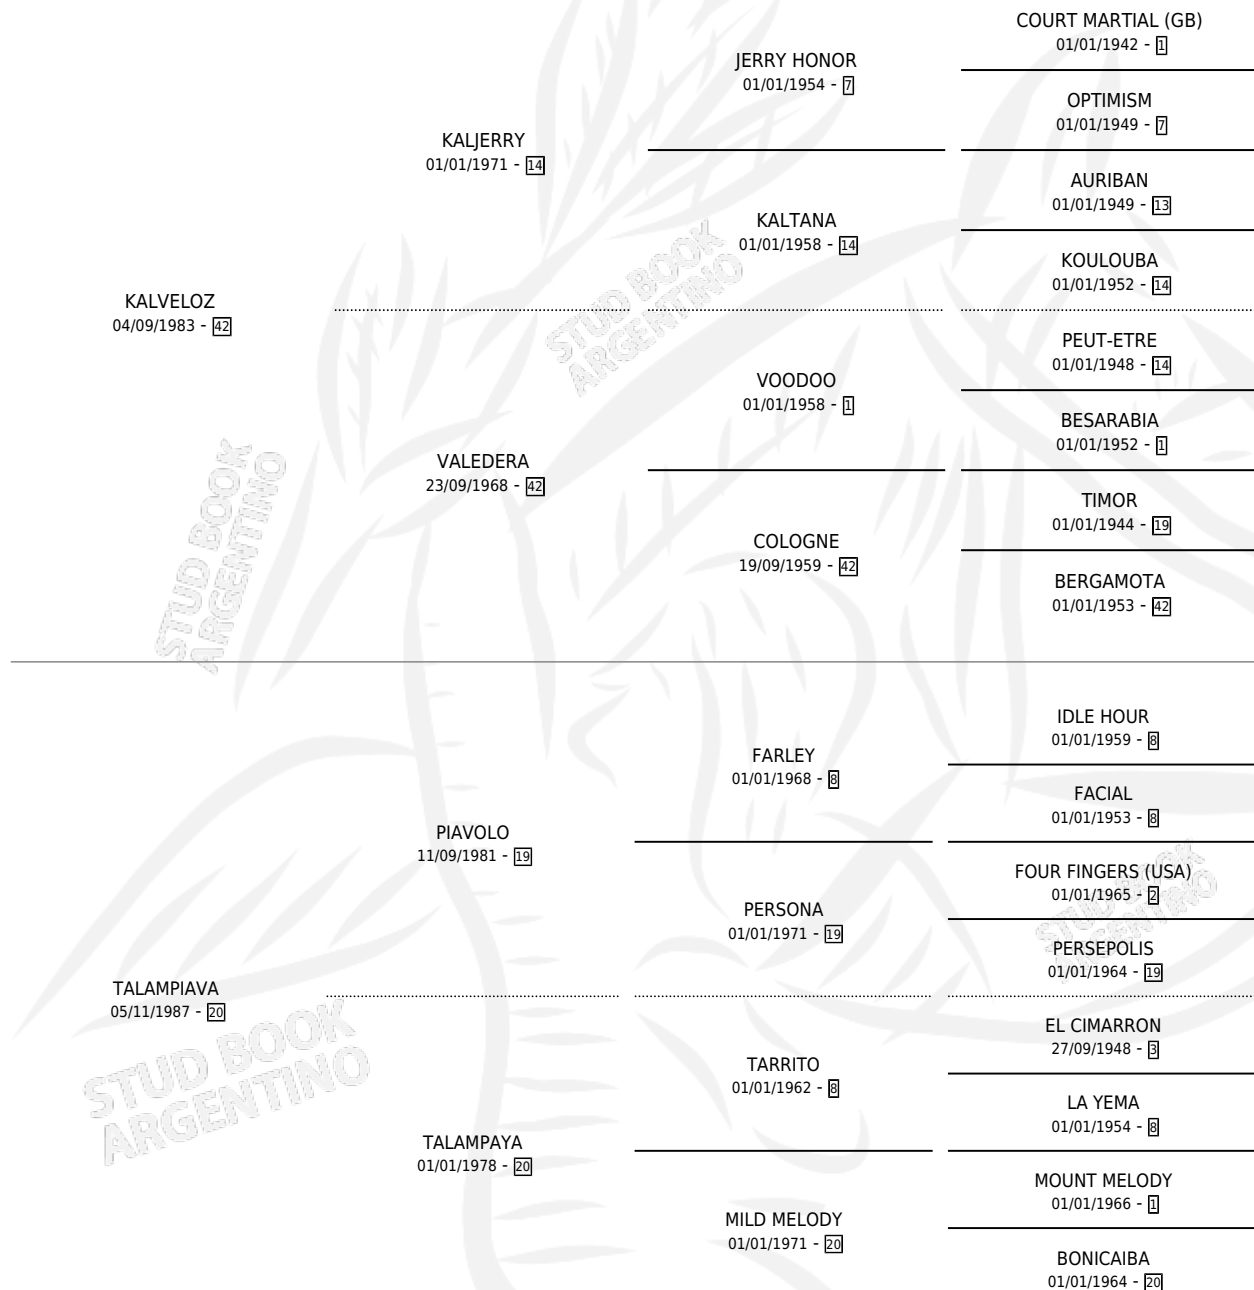

PIA VELOZ

por KALVELOZ y TALAMPIAVA por PIAVOLO

Argentina · Hembra · Alazan · SP · 29/09/1996
Familia 20-d · Volumen 36

ESTADO

TIPIFICACIÓN SANGUÍNEA	✓
TIPIFICACIÓN POR ADN	✓
PASAPORTE	X
IDENTIFICACIÓN POR MICROCHIP	X
REPRODUCTOR	✓

Lugar de nacimiento: Euzkadi

Criador: Sin dato

~

HIJOS

	MACHOS	HEMBRAS
2 NACIERON	1	1

SIN ACTUACIONES

PEDIGREE