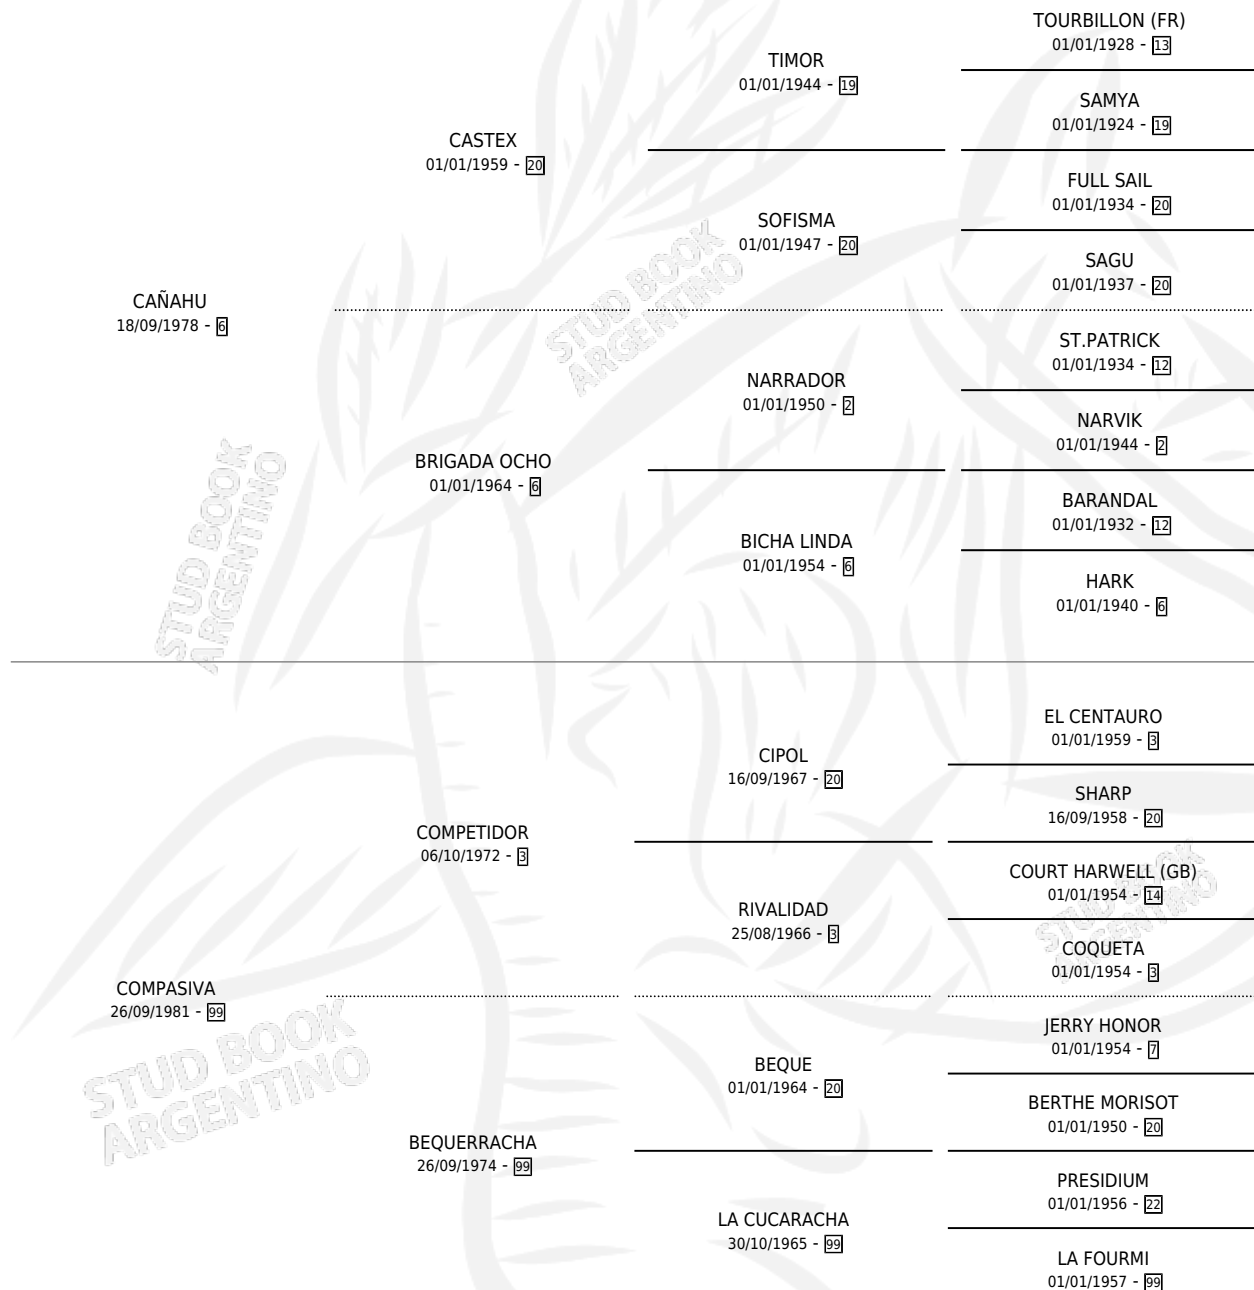

MAMA COMPASIVA

por CAÑAHU y COMPASIVA por COMPETIDOR

Argentina · Hembra · Zaino Doradillo · SP · 20/10/1996
Familia 99 · Volumen 36

ESTADO

TIPIFICACIÓN SANGUÍNEA	✓
TIPIFICACIÓN POR ADN	✓
PASAPORTE	X
IDENTIFICACIÓN POR MICROCHIP	X
REPRODUCTOR	✓

Lugar de nacimiento: Don Viyo

Criador: Acuña Hugo Alberto

~

HIJOS

	MACHOS	HEMBRAS
2 NACIERON	1	1
SIN ACTUACIONES		

PEDIGREE