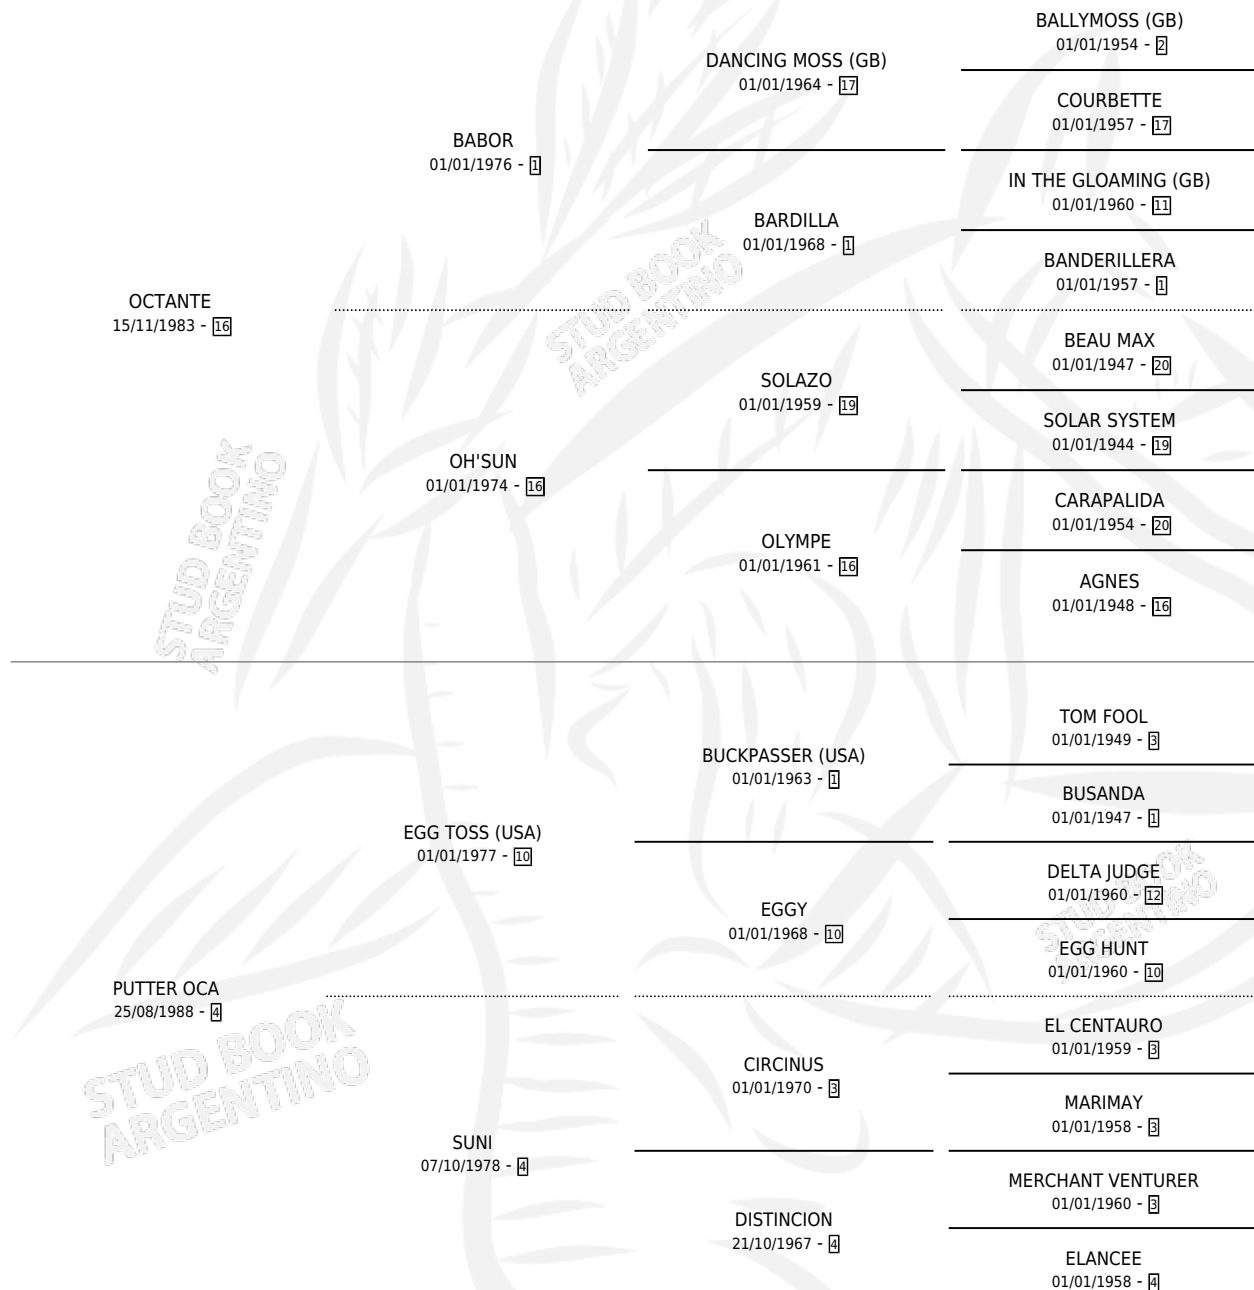

EL BACANASO

por OCTANTE y PUTTER OCA por EGG TOSS (USA)

Argentina · Macho · Zaino · SP · 07/10/1996
Familia 4-k · Volumen 36

ESTADO

TIPIFICACIÓN SANGUÍNEA	✓
TIPIFICACIÓN POR ADN	X
PASAPORTE	X
IDENTIFICACIÓN POR MICROCHIP	X
REPRODUCTOR	X

Lugar de nacimiento: El Paraiso

Criador: Sin dato

PEDIGREE

CAMPAÑA

Solo carreras oficiales de Argentina

POR EDAD

EDAD	CC	1°	2°	3°	4°	5°	NP	CLC	CLG	CLCG1	CLGG1	IMPORTE	GANANCIA / CC
3 AÑOS	2	0	0	0	0	0	2	0	0	0	0	\$0	\$0
4 AÑOS	1	0	0	0	0	0	1	0	0	0	0	\$0	\$0
5 AÑOS	1	0	0	0	0	0	1	0	0	0	0	\$0	\$0
TOTALES	4	0	0	0	0	0	4	0	0	0	0	\$0	\$0
%		0.0%	0.0%	0.0%	0.0%	0.0%	100%	0.0%	0.0%	0.0%	0.0%		