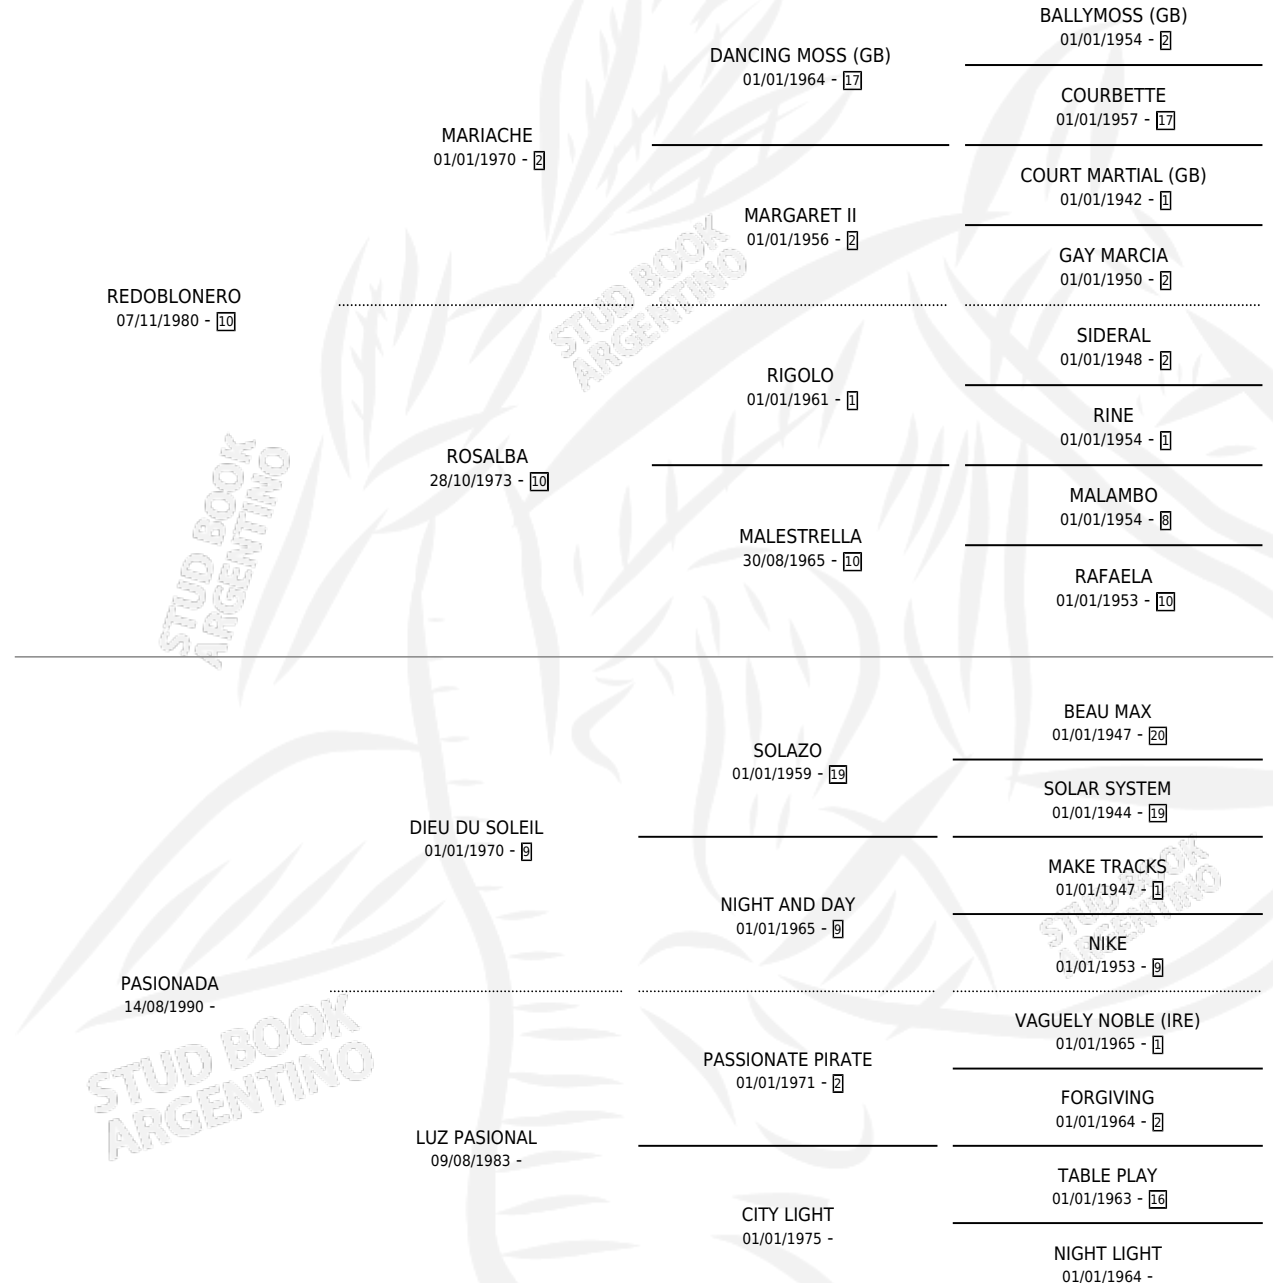

SOY SABALERA

por REDOBLONERO y PASIONADA por DIEU DU SOLEIL

Argentina · Hembra · Zaino · SP · 06/09/1996
Familia · Volumen 36

ESTADO

TIPIFICACIÓN SANGUÍNEA	✓
TIPIFICACIÓN POR ADN	X
PASAPORTE	X
IDENTIFICACIÓN POR MICROCHIP	X
REPRODUCTOR	✓

Lugar de nacimiento: El Coraje

Criador: Sin dato

PEDIGREE

S

mientos **0** / Efectividad **0.00%**

PADRILLO

PRODUCTO

CRIADOR

1ER SERVICIO

ÚLTIMO SERVICIO

VANIDOSO IN

∅

15/09/2001

17/09/2001

SOY SABALERA

Datos oficiales del Stud Book Argentino