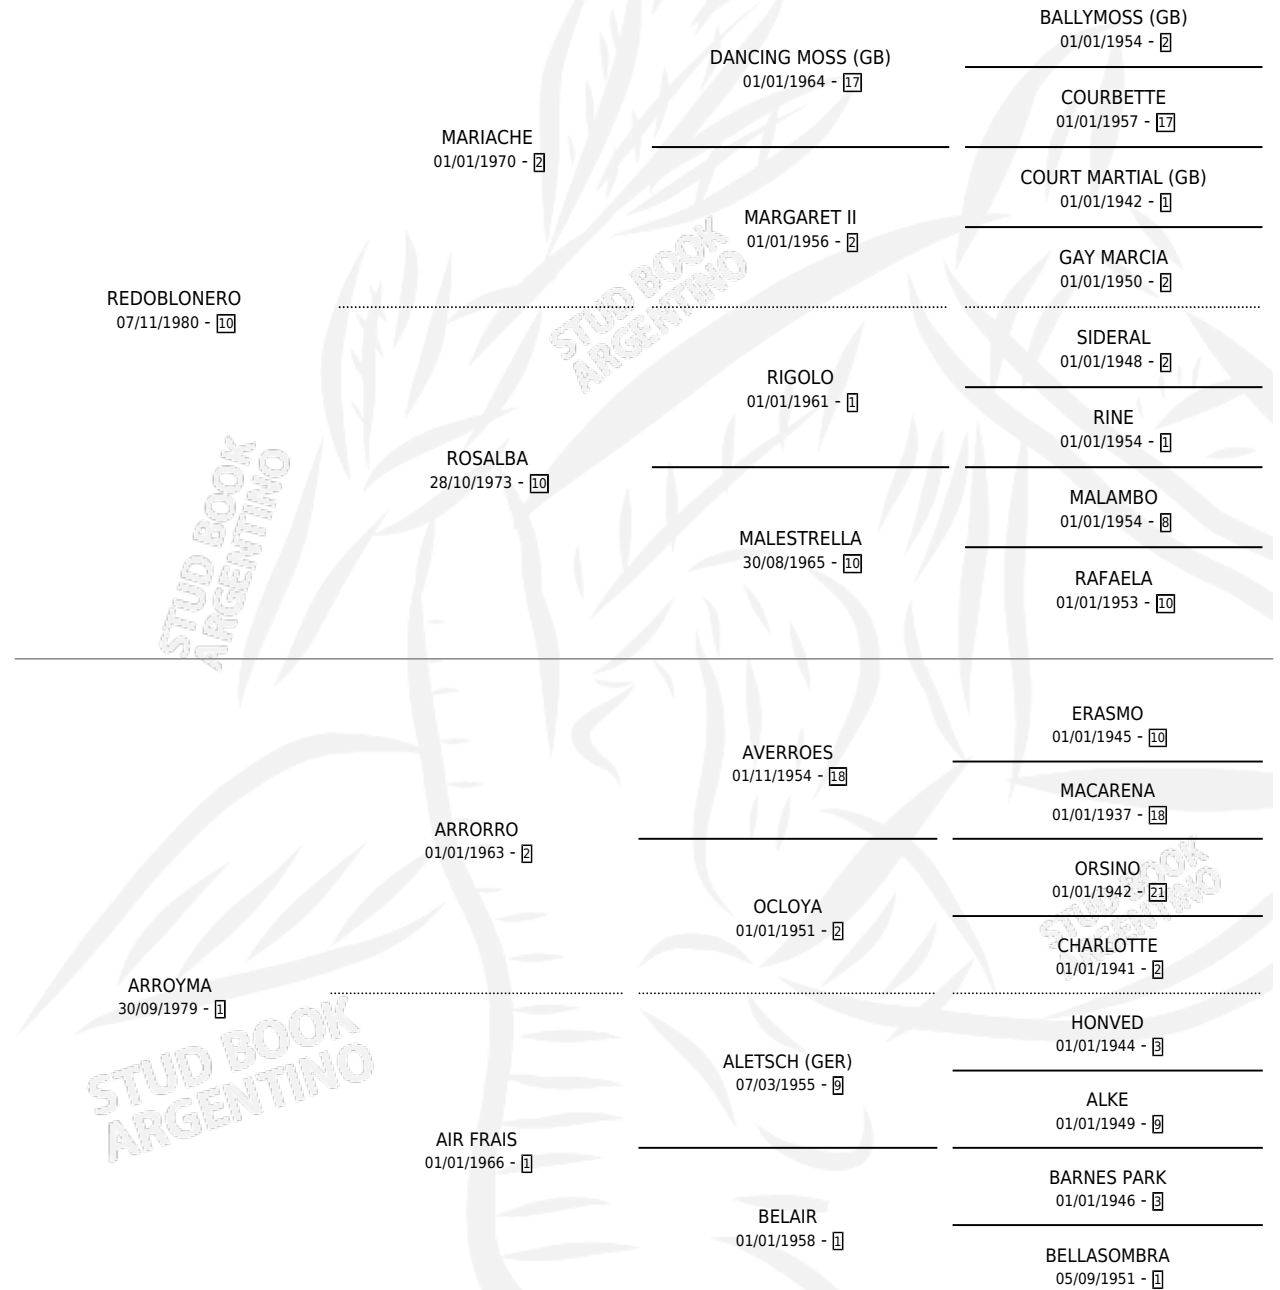

ARROYMERO

por REDOBLONERO y ARROYMA por ARRORRO

Argentina · Macho · Zaino Doradillo · SP · 19/10/1996
Familia 1 · Volumen 36

ESTADO

TIPIFICACIÓN SANGUÍNEA	✓
TIPIFICACIÓN POR ADN	X
PASAPORTE	X
IDENTIFICACIÓN POR MICROCHIP	X
REPRODUCTOR	X

Lugar de nacimiento: El Coraje

Criador: Sin dato

PEDIGREE

ARROYMERO

Datos oficiales del Stud Book Argentino

Documento generado el 04/05/2026

studbook.org.ar