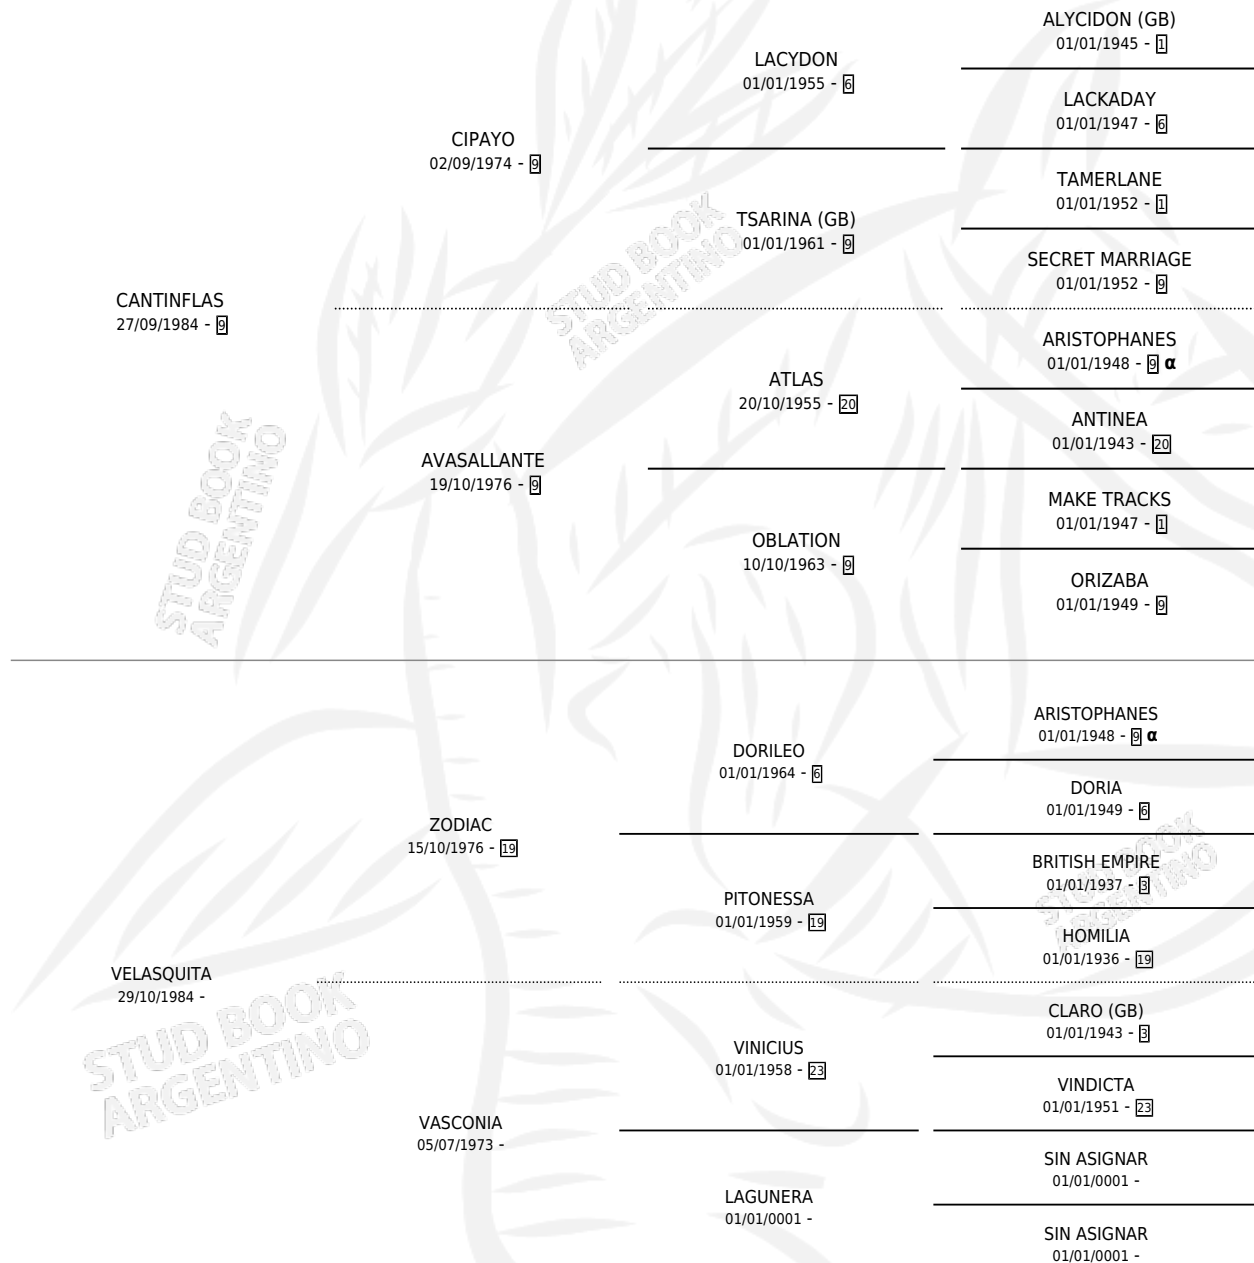

# VELADO

por CANTINFLAS y VELASQUITA por ZODIAC

Argentina · Macho · Alazan · SP · 28/10/1996  
Familia · Volumen 36

## ESTADO

TIPIFICACIÓN SANGUÍNEA	X
TIPIFICACIÓN POR ADN	X
PASAPORTE	X
IDENTIFICACIÓN POR MICROCHIP	X
REPRODUCTOR	X

**Lugar de nacimiento:** Montes Grandes

**Criador:** Sin dato

## PEDIGREE

INBREEDING : α