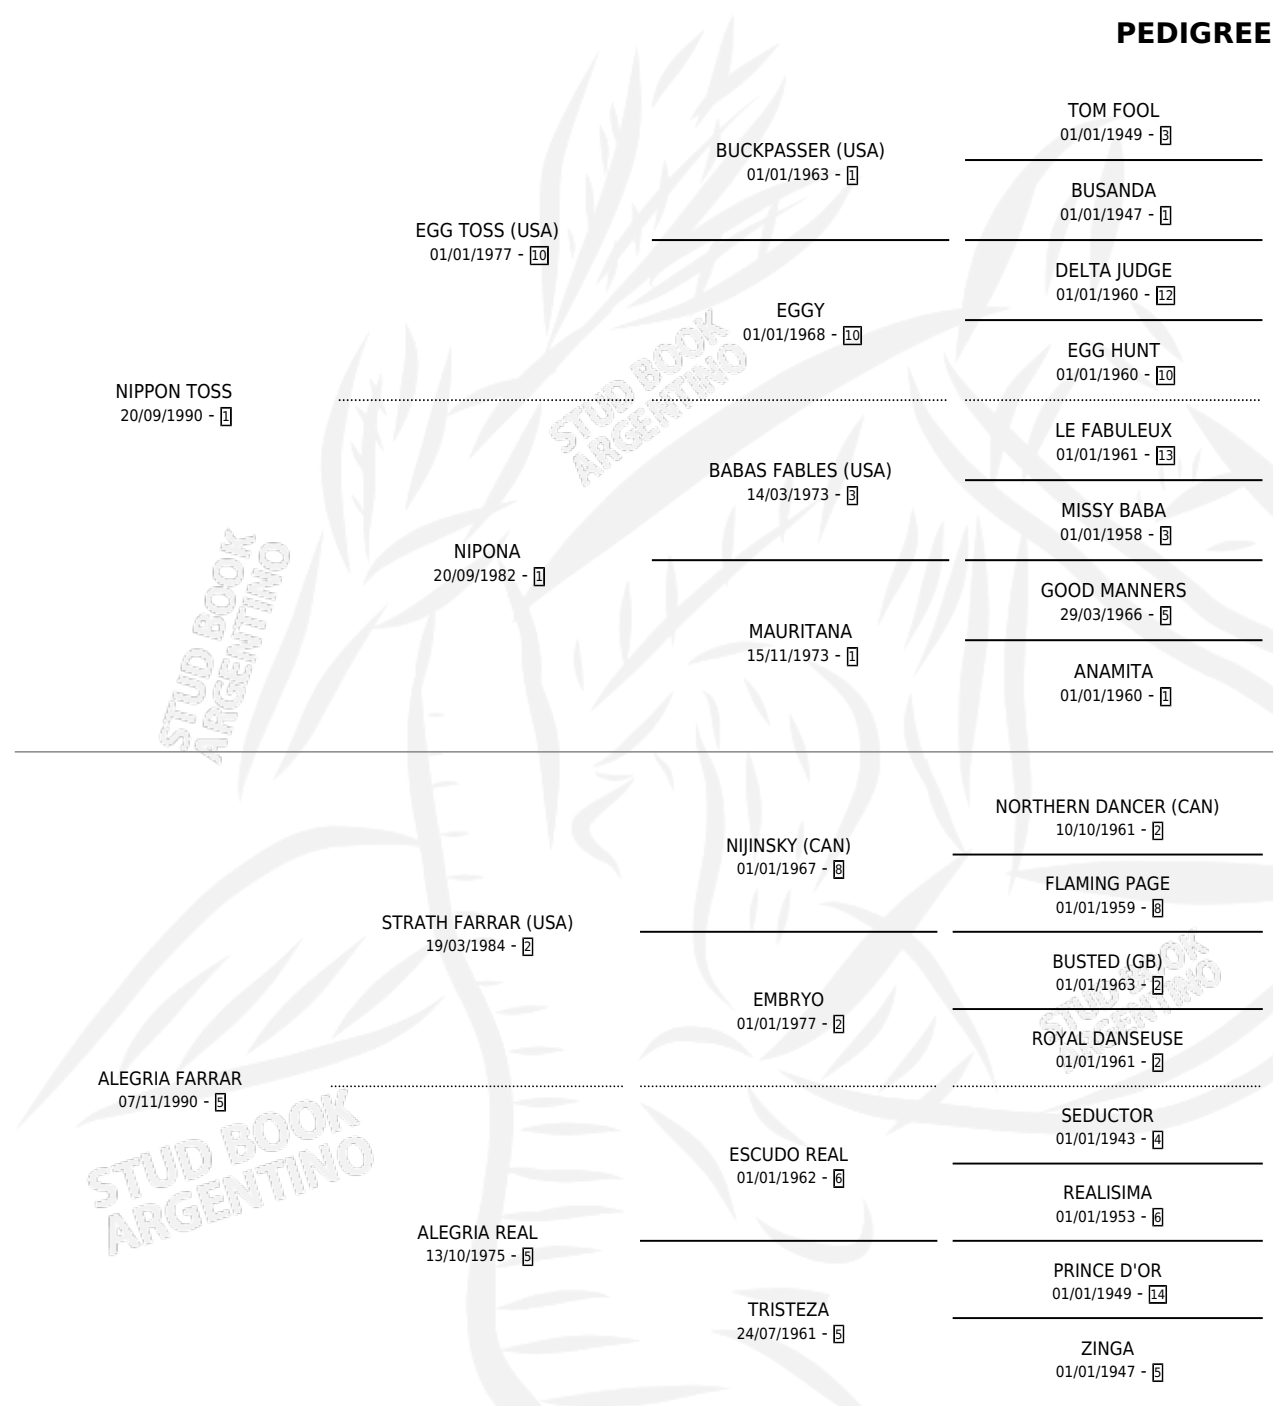

SLY TOSS

por NIPPON TOSS y ALEGRIA FARRAR por STRATH FARRAR (USA)

Argentina · Macho · Zaino · SP · 28/10/1996
Familia 5-h · Volumen 36

ESTADO

TIPIFICACIÓN SANGUÍNEA	✓
TIPIFICACIÓN POR ADN	X
PASAPORTE	X
IDENTIFICACIÓN POR MICROCHIP	X
REPRODUCTOR	X

Lugar de nacimiento: Santa Maria de Giles
Criador: Sin dato

PEDIGREE

SLY TOSS

Datos oficiales del Stud Book Argentino

Documento generado el 09/06/2026

studbook.org.ar