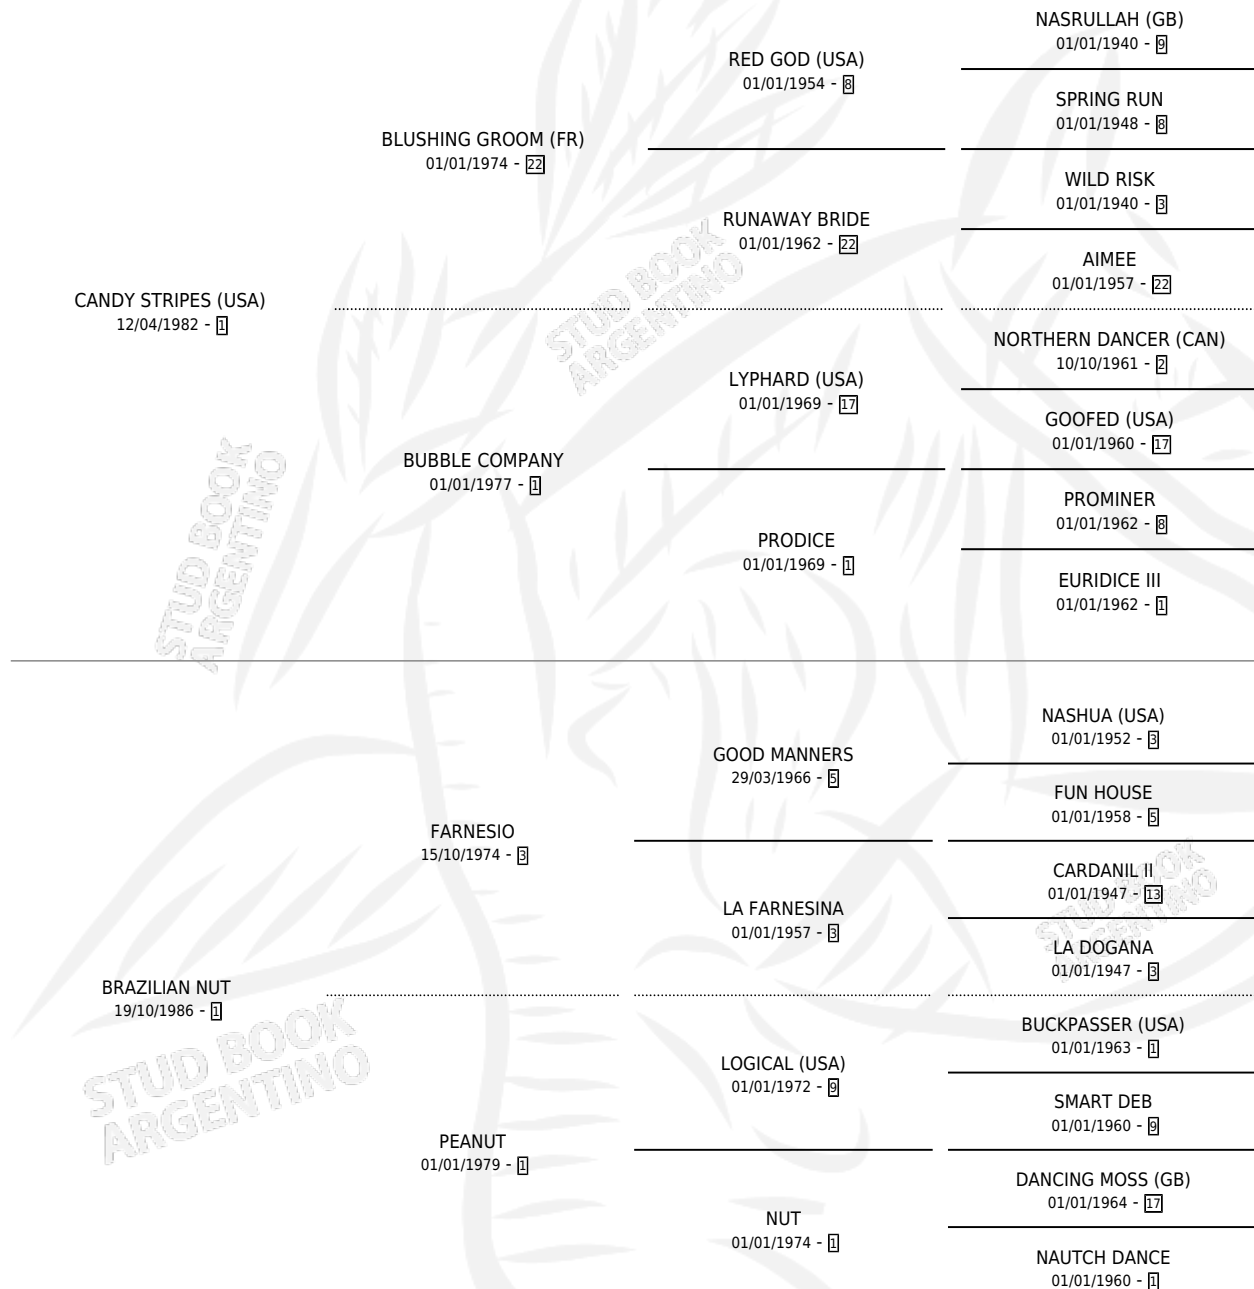

BAHIANO

por **CANDY STRIPES (USA)** y **BRAZILIAN NUT** por **FARNESIO**

Argentina · Macho · Tordillo · SP · 18/10/1996
Familia 1-m · Volumen 36

ESTADO

TIPIFICACIÓN SANGUÍNEA	✓
TIPIFICACIÓN POR ADN	✓
PASAPORTE	X
IDENTIFICACIÓN POR MICROCHIP	X
REPRODUCTOR	✓

Lugar de nacimiento: El Turf
Criador: El Turf

~

HIJOS

	MACHOS	HEMBRAS
25 NACIERON	16	9
7 CORRIERON	5	2
2 GANARON	2	0
0 GANADORES CL	0 GANADORES GR	0 GANADORES G1

PEDIGREE

~

CAMPAÑA

Solo carreras oficiales de Argentina