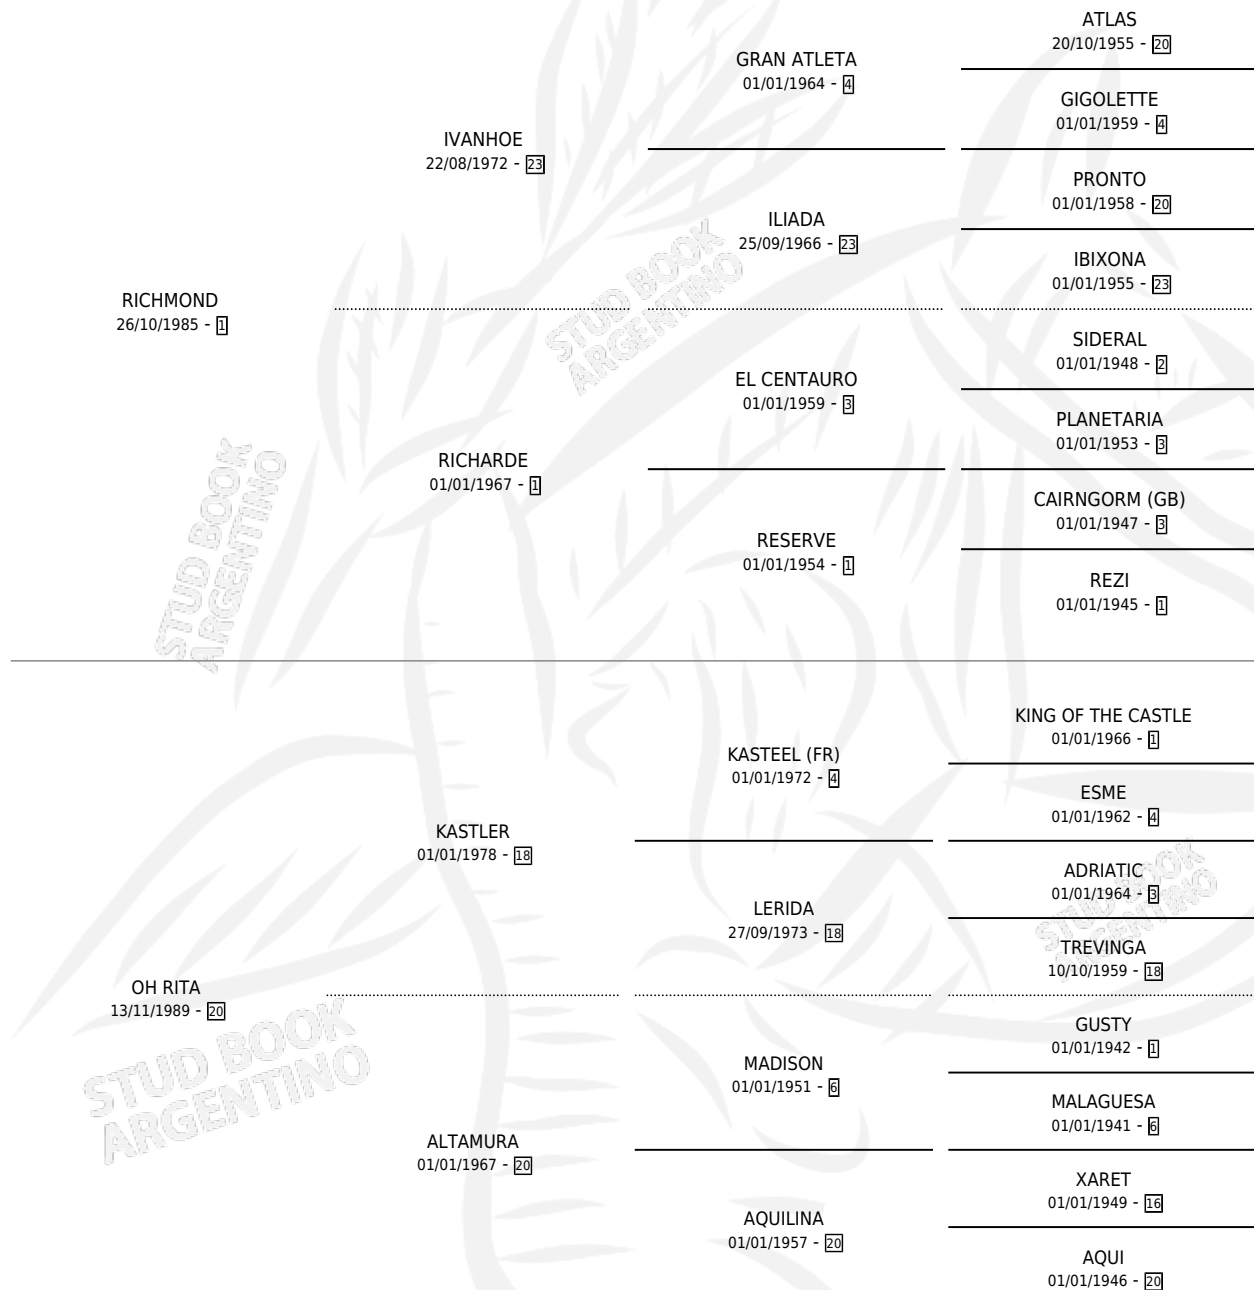

THE CRICKET

por RICHMOND y OH RITA por KASTLER

Argentina · Macho · Zaino · SP · 07/10/1996
Familia 20 · Volumen 36

ESTADO

TIPIFICACIÓN SANGUÍNEA	✓
TIPIFICACIÓN POR ADN	X
PASAPORTE	X
IDENTIFICACIÓN POR MICROCHIP	X
REPRODUCTOR	X

Lugar de nacimiento: Tiempo Record

Criador: Tiempo Record

PEDIGREE

CAMPAÑA

Solo carreras oficiales de Argentina

POR EDAD

EDAD	CC	1°	2°	3°	4°	5°	NP	CLC	CLG	CLCG1	CLGG1	IMPORTE	GANANCIA / CC
2 AÑOS	1	0	0	0	0	0	1	0	0	0	0	\$0	\$0
3 AÑOS	3	0	0	0	0	0	3	0	0	0	0	\$0	\$0
TOTALES	4	0	0	0	0	0	4	0	0	0	0	\$0	\$0
%		0.0%	0.0%	0.0%	0.0%	0.0%	100%	0.0%	0.0%	0.0%	0.0%		