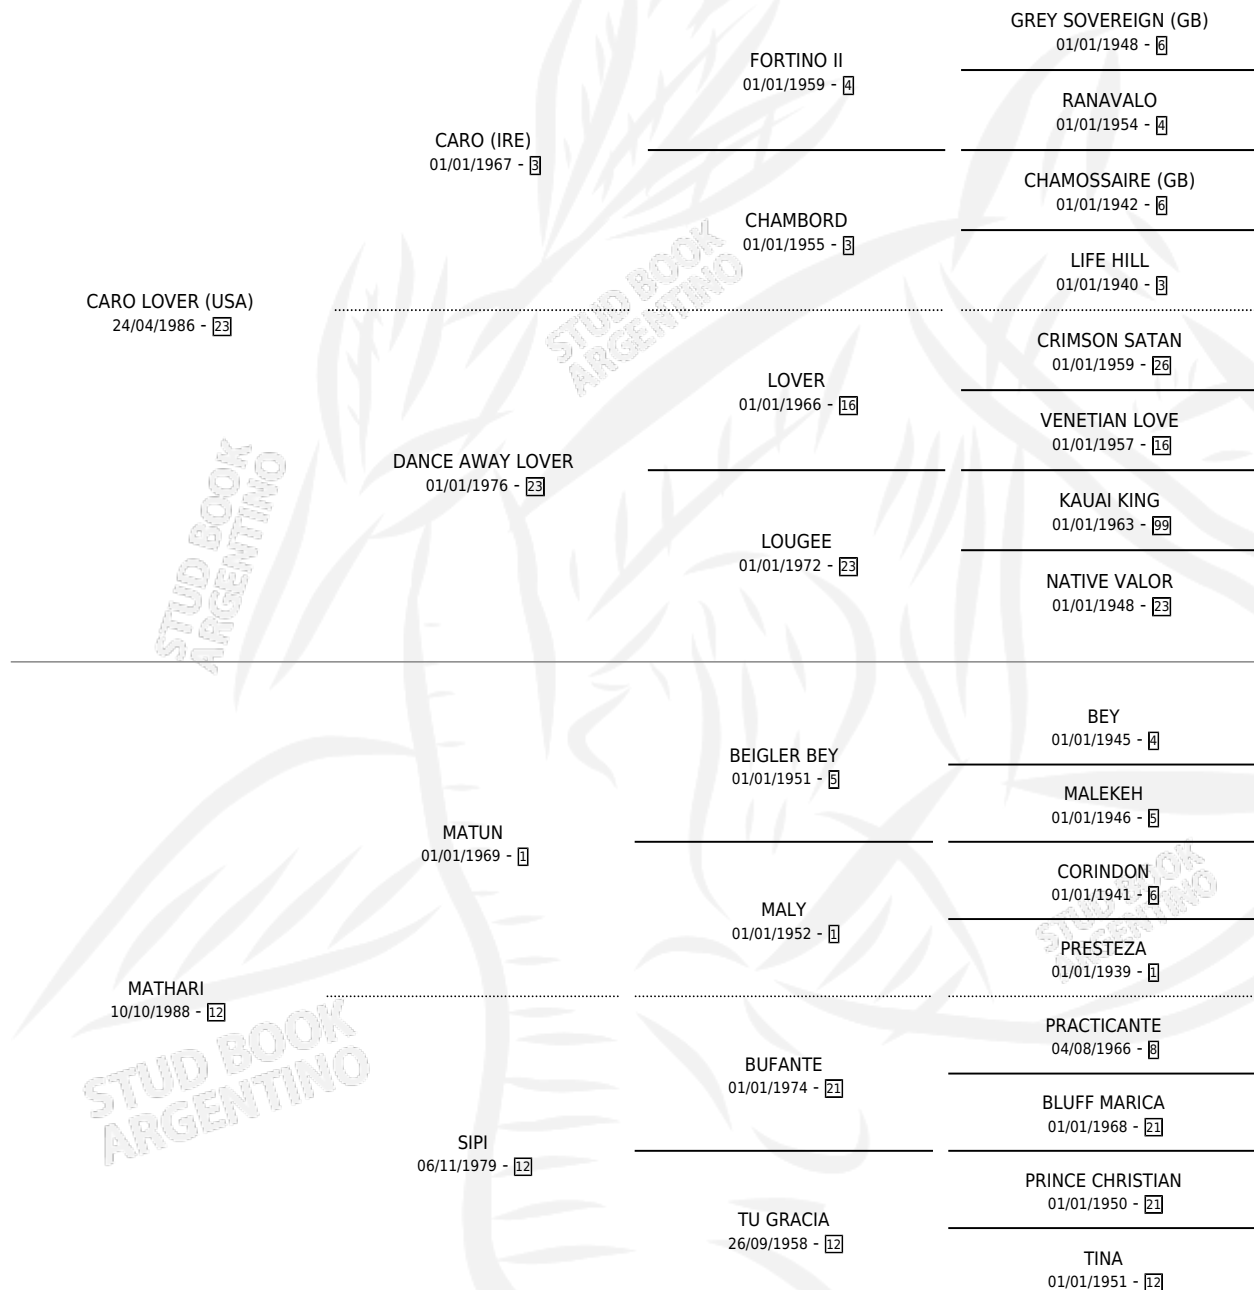

Lugar de nacimiento: David

Criador: Sin dato

~

HIJOS

	MACHOS	HEMBRAS
6 NACIERON	3	3
4 CORRIERON	1	3
3 GANARON	1	2
0 GANADORES CL	0 GANADORES GR	0 GANADORES G1

PEDIGREE

CAMPAÑA

Solo carreras oficiales de Argentina