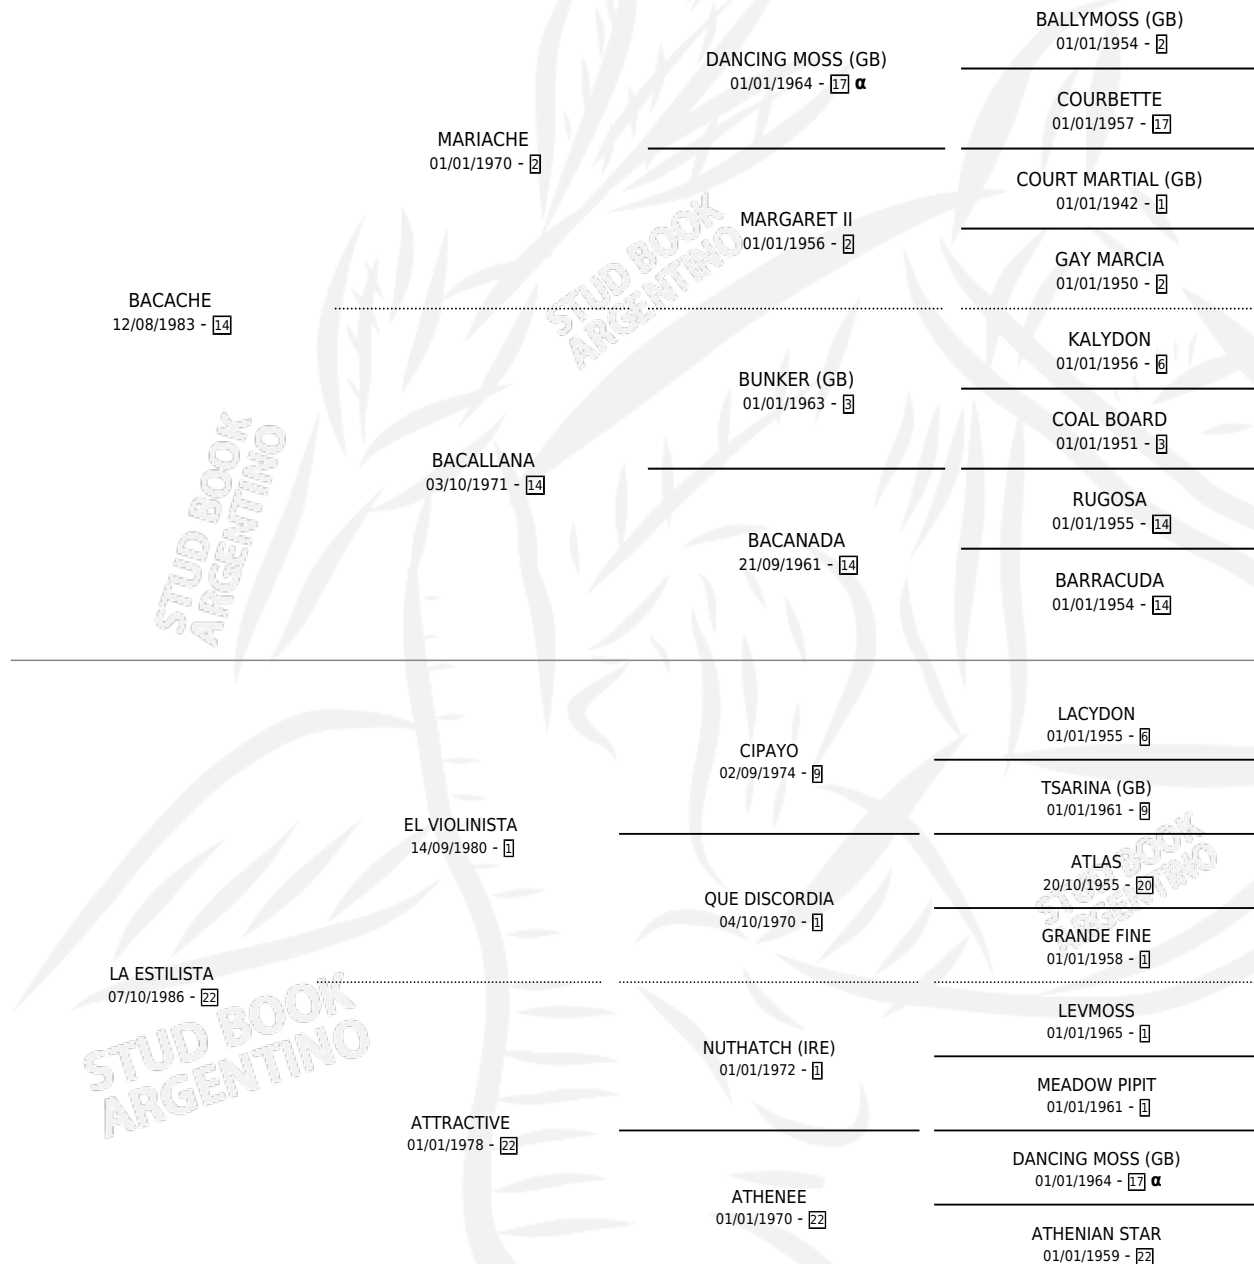

HAWORTH

por **BACACHE** y **LA ESTILISTA** por **EL VIOLINISTA**

Argentina · Macho · Zaino · SP · 06/10/1996
Familia 22-d · Volumen 36

ESTADO

TIPIFICACIÓN SANGUÍNEA	✓
TIPIFICACIÓN POR ADN	X
PASAPORTE	X
IDENTIFICACIÓN POR MICROCHIP	X
REPRODUCTOR	X

Lugar de nacimiento: Zoraida
Criador: San Jeronimo Sur

PEDIGREE

INBREEDING : α

CAMPAÑA

Solo carreras oficiales de Argentina

POR EDAD

EDAD	CC	1°	2°	3°	4°	5°	NP	CLC	CLG	CLCG1	CLGG1	IMPORTE	GANANCIA / CC
2 AÑOS	3	0	0	0	0	0	3	0	0	0	0	\$0	\$0
3 AÑOS	15	0	3	1	1	3	7	2	0	0	0	\$4,138	\$276
4 AÑOS	5	1	0	0	1	0	3	0	0	0	0	\$3,970	\$794
5 AÑOS	1	0	0	0	0	0	1	0	0	0	0	\$0	\$0
TOTALES	24	1	3	1	2	3	14	2	0	0	0	\$8,108	\$338
%		4.2%	12.5%	4.2%	8.3%	12.5%	58.3%	8.3%	0.0%	0.0%	0.0%		