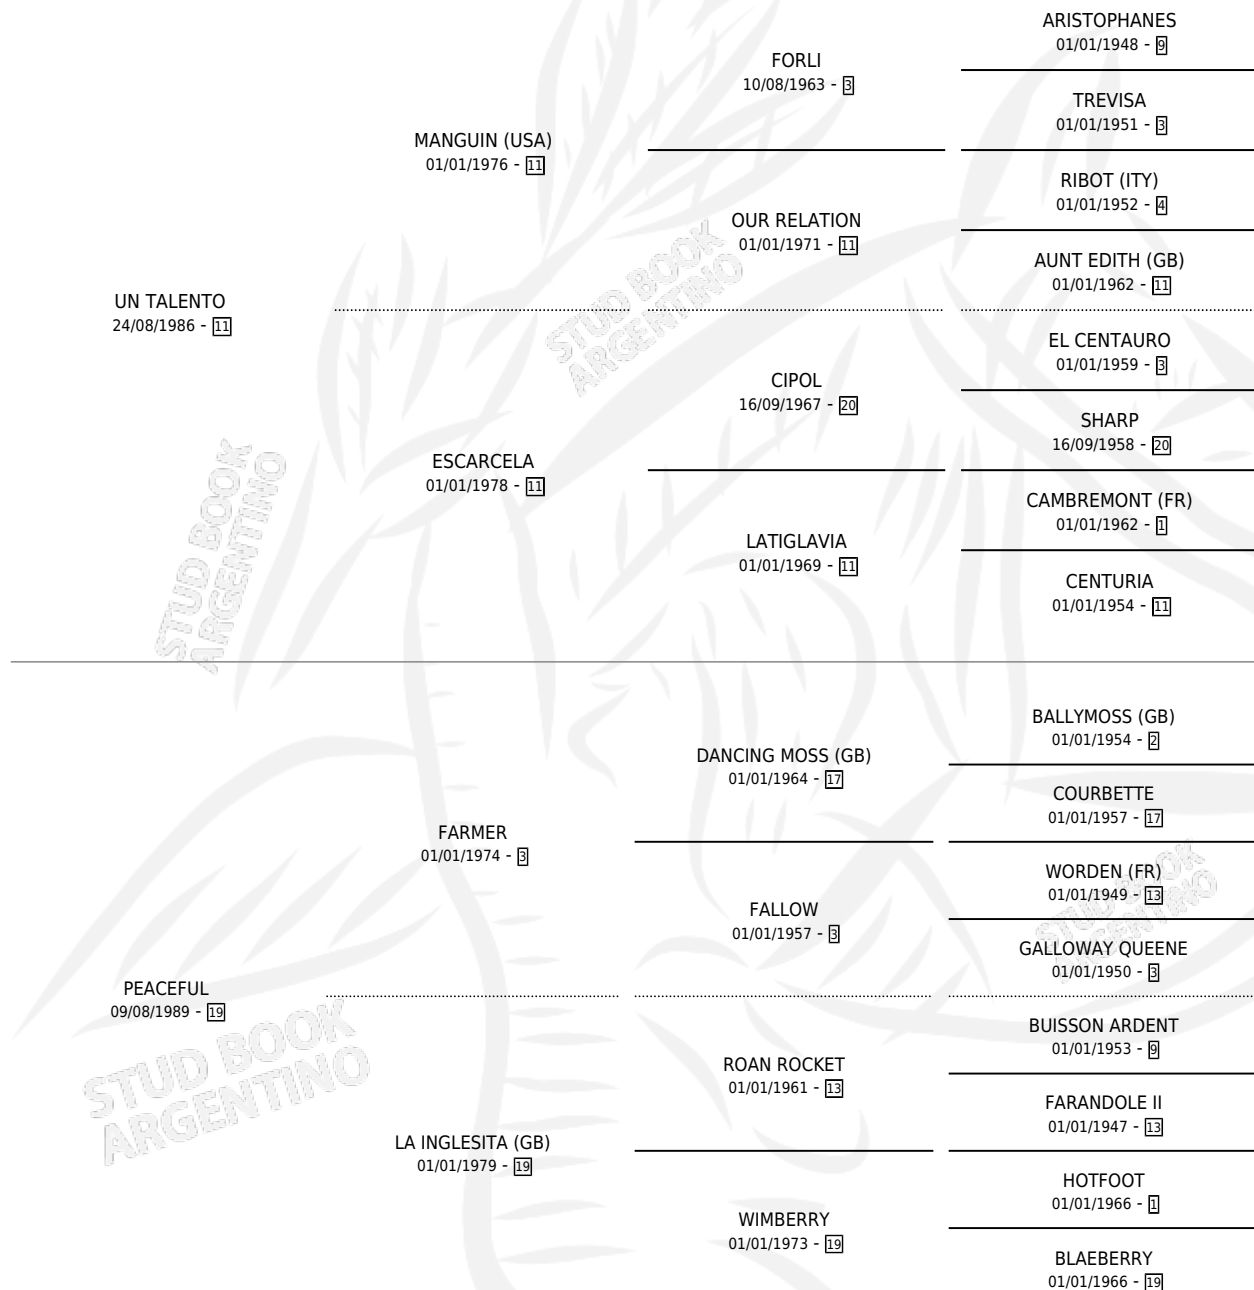

LA COMODORENSE

por UN TALENTO y PEACEFUL por FARMER

Argentina · Hembra · Tordillo · SP · 16/10/1996
Familia 19-b · Volumen 36

ESTADO

TIPIFICACIÓN SANGUÍNEA	✓
TIPIFICACIÓN POR ADN	X
PASAPORTE	X
IDENTIFICACIÓN POR MICROCHIP	X
REPRODUCTOR	X

Lugar de nacimiento: Elisa Nelida

Criador: Sin dato

PEDIGREE

LA COMODORENSE

Datos oficiales del Stud Book Argentino

Documento generado el 09/06/2026

studbook.org.ar