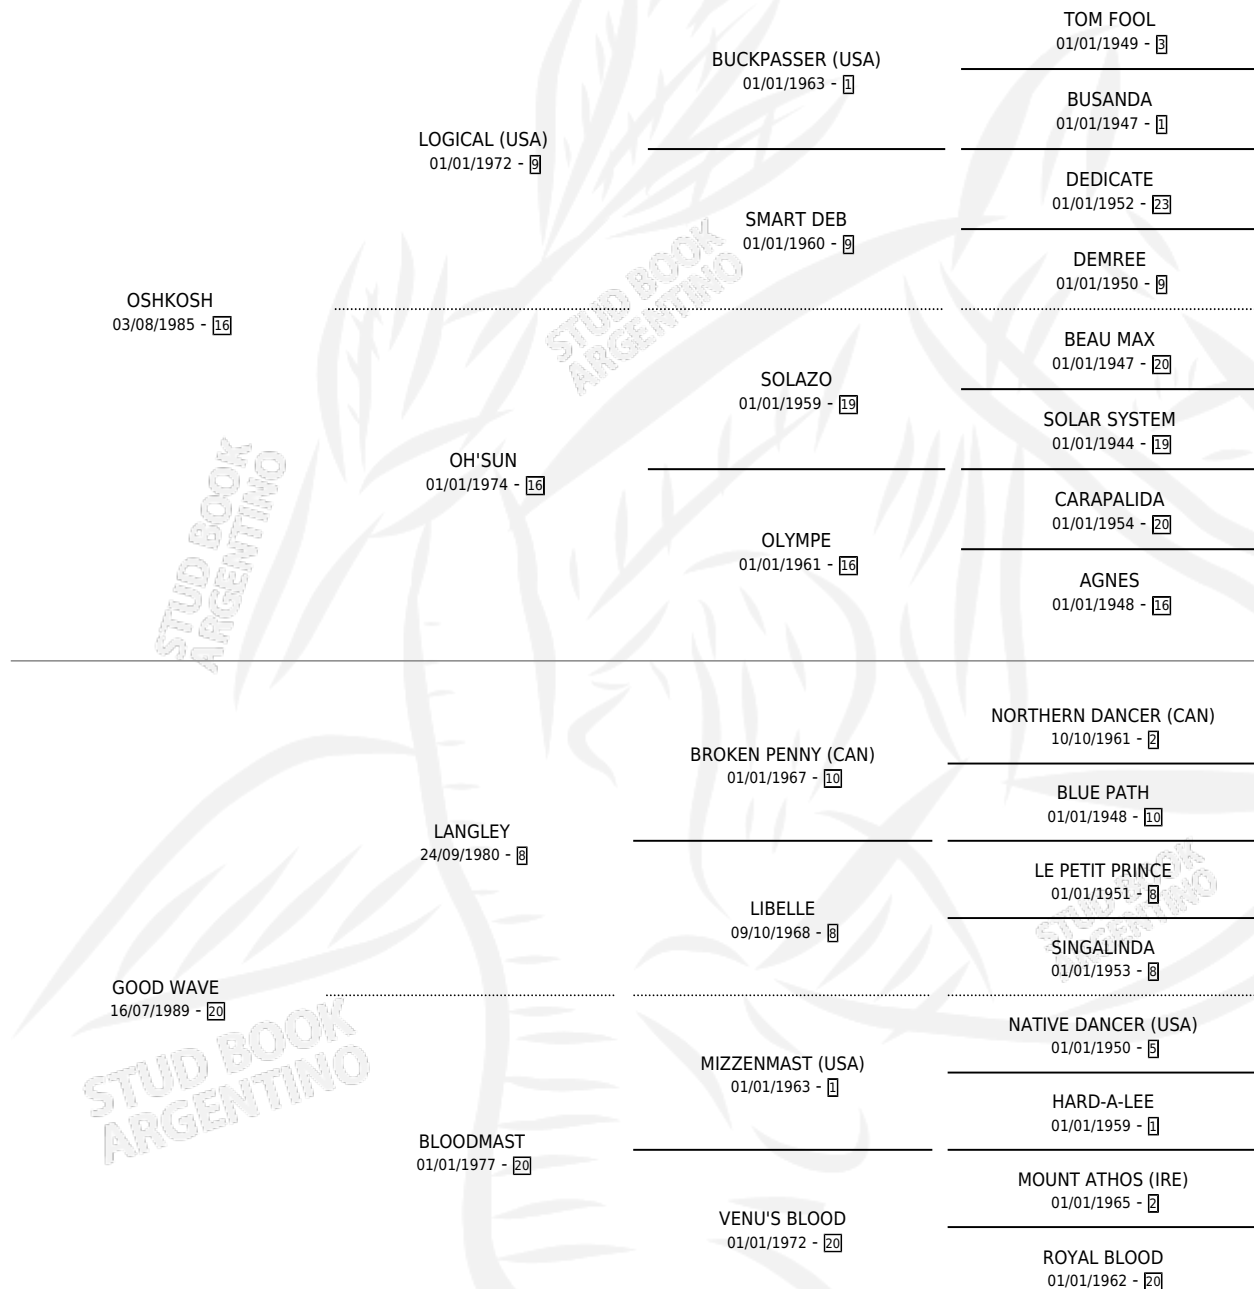

PERFECTA KOSH

por OSHKOSH y GOOD WAVE por LANGLEY

Argentina · Hembra · Zaino · SP · 08/10/1996
Familia 20-c · Volumen 36

ESTADO

TIPIFICACIÓN SANGUÍNEA	✓
TIPIFICACIÓN POR ADN	✓
PASAPORTE	X
IDENTIFICACIÓN POR MICROCHIP	X
REPRODUCTOR	✓

Lugar de nacimiento: Catedral

Criador: Sin dato

~

HIJOS

	MACHOS	HEMBRAS
4 NACIERON	1	3
1 CORRIERON	1	0

SIN ACTUACIONES

PEDIGREE