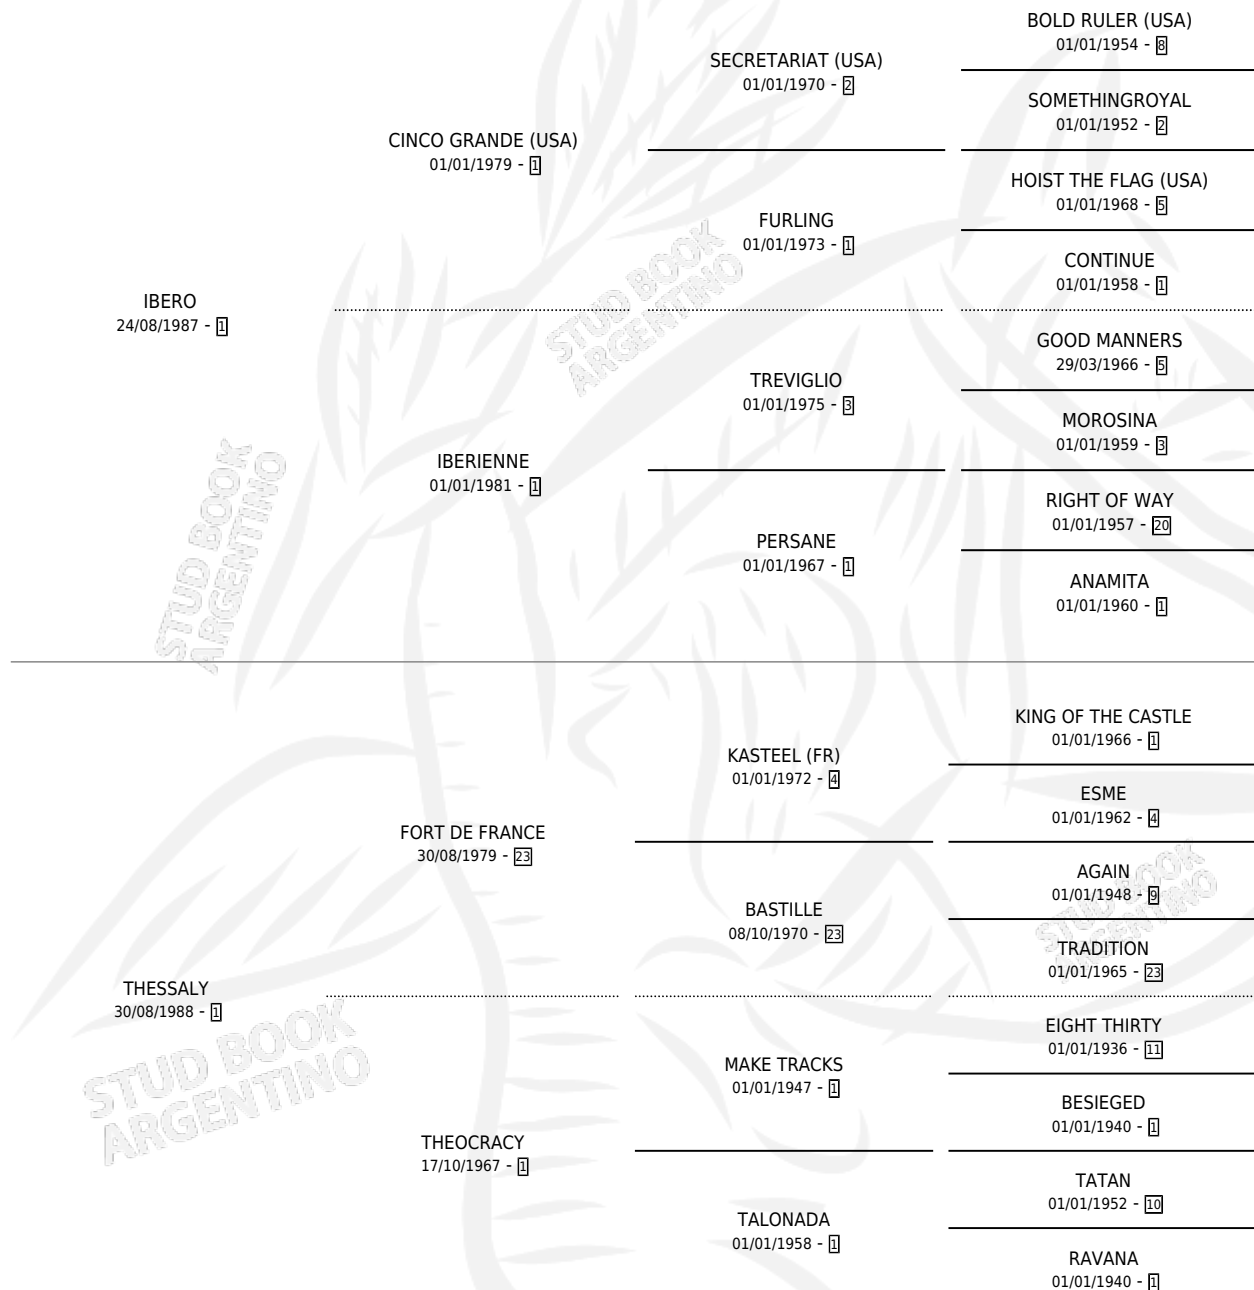

LLEGO SOFIA

por **IBERO** y **THESSALY** por **FORT DE FRANCE**

Argentina · Hembra · Zaino Doradillo · SP · 22/10/1996
Familia 1-w · Volumen 36

ESTADO

TIPIFICACIÓN SANGUÍNEA	✓
TIPIFICACIÓN POR ADN	X
PASAPORTE	X
IDENTIFICACIÓN POR MICROCHIP	X
REPRODUCTOR	✓

Lugar de nacimiento: La Quebrada

Criador: Sin dato

~

HIJOS

	MACHOS	HEMBRAS
1 NACIERON	0	1
1 CORRIERON	0	1
1 GANARON	0	1
0 GANADORES CL	0 GANADORES GR	0 GANADORES G1

PEDIGREE

CAMPAÑA

Solo carreras oficiales de Argentina