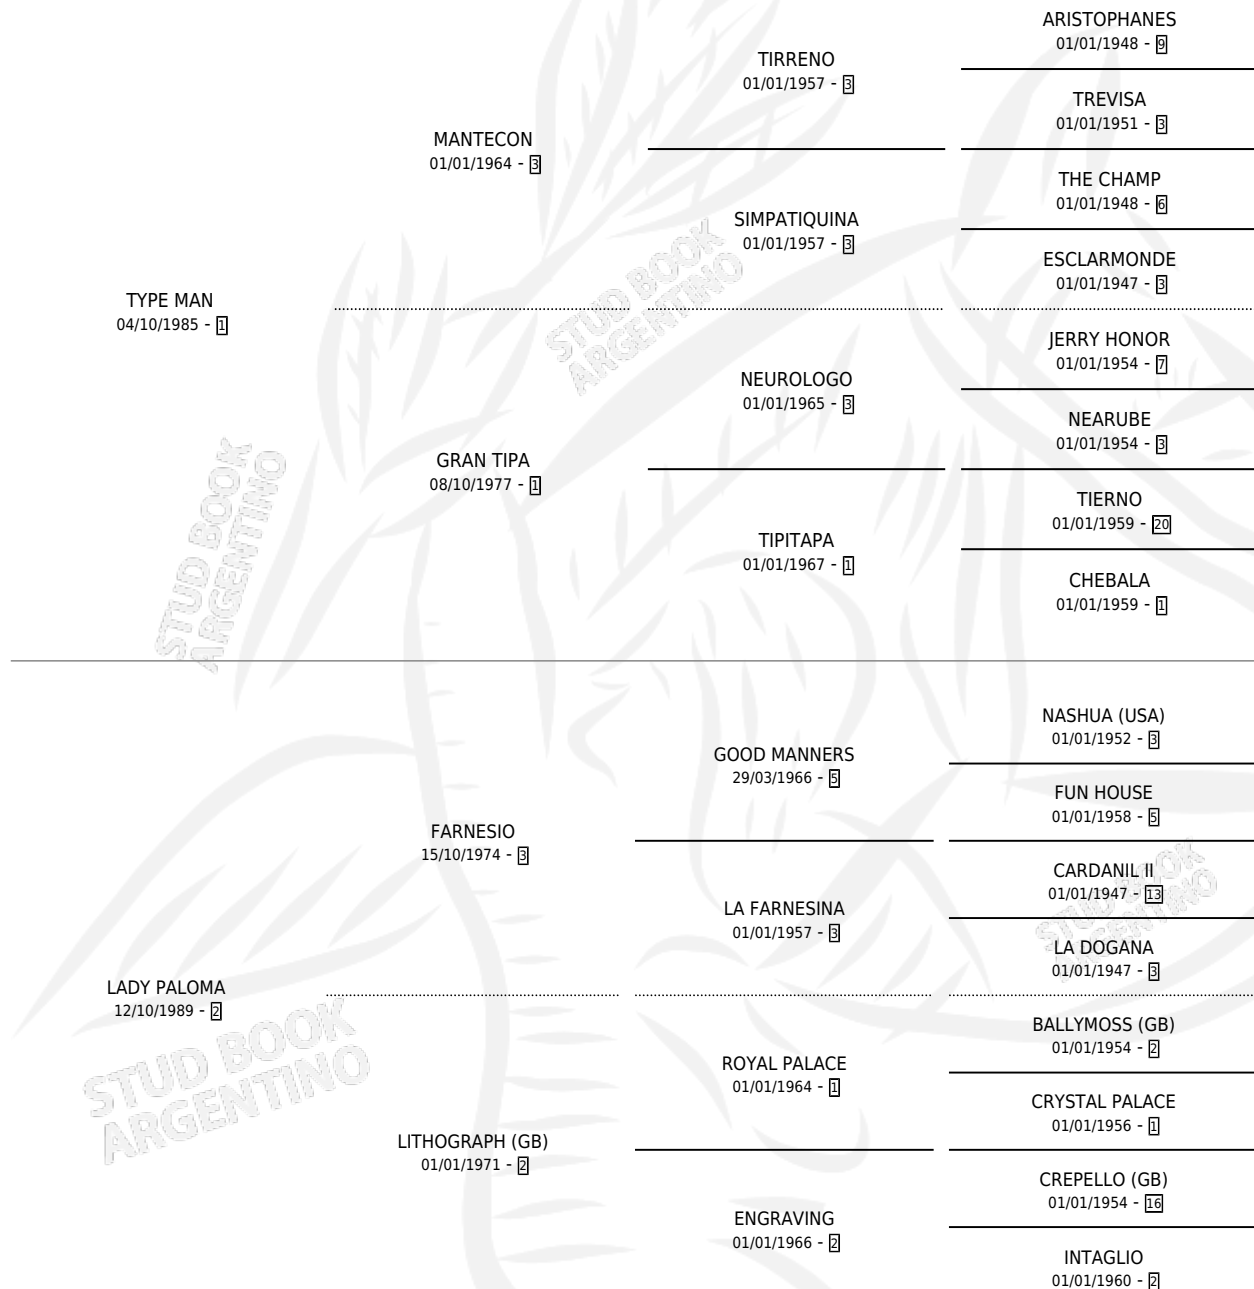

GUER MOSCONI

por TYPE MAN y LADY PALOMA por FARNESIO

Argentina · Macho · Alazan Tostado · SP · 16/10/1996
Familia 2-i · Volumen 36

ESTADO

TIPIFICACIÓN SANGUÍNEA	✓
TIPIFICACIÓN POR ADN	X
PASAPORTE	X
IDENTIFICACIÓN POR MICROCHIP	X
REPRODUCTOR	X

Lugar de nacimiento: Guer Aike

Criador: Guer Aike

PEDIGREE

CAMPAÑA

Solo carreras oficiales de Argentina

POR EDAD

EDAD	CC	1°	2°	3°	4°	5°	NP	CLC	CLG	CLCG1	CLGG1	IMPORTE	GANANCIA / CC
3 AÑOS	2	0	0	0	0	0	2	0	0	0	0	\$0	\$0
TOTALES	2	0	0	0	0	0	2	0	0	0	0	\$0	\$0
%		0.0%	0.0%	0.0%	0.0%	0.0%	100%	0.0%	0.0%	0.0%	0.0%		