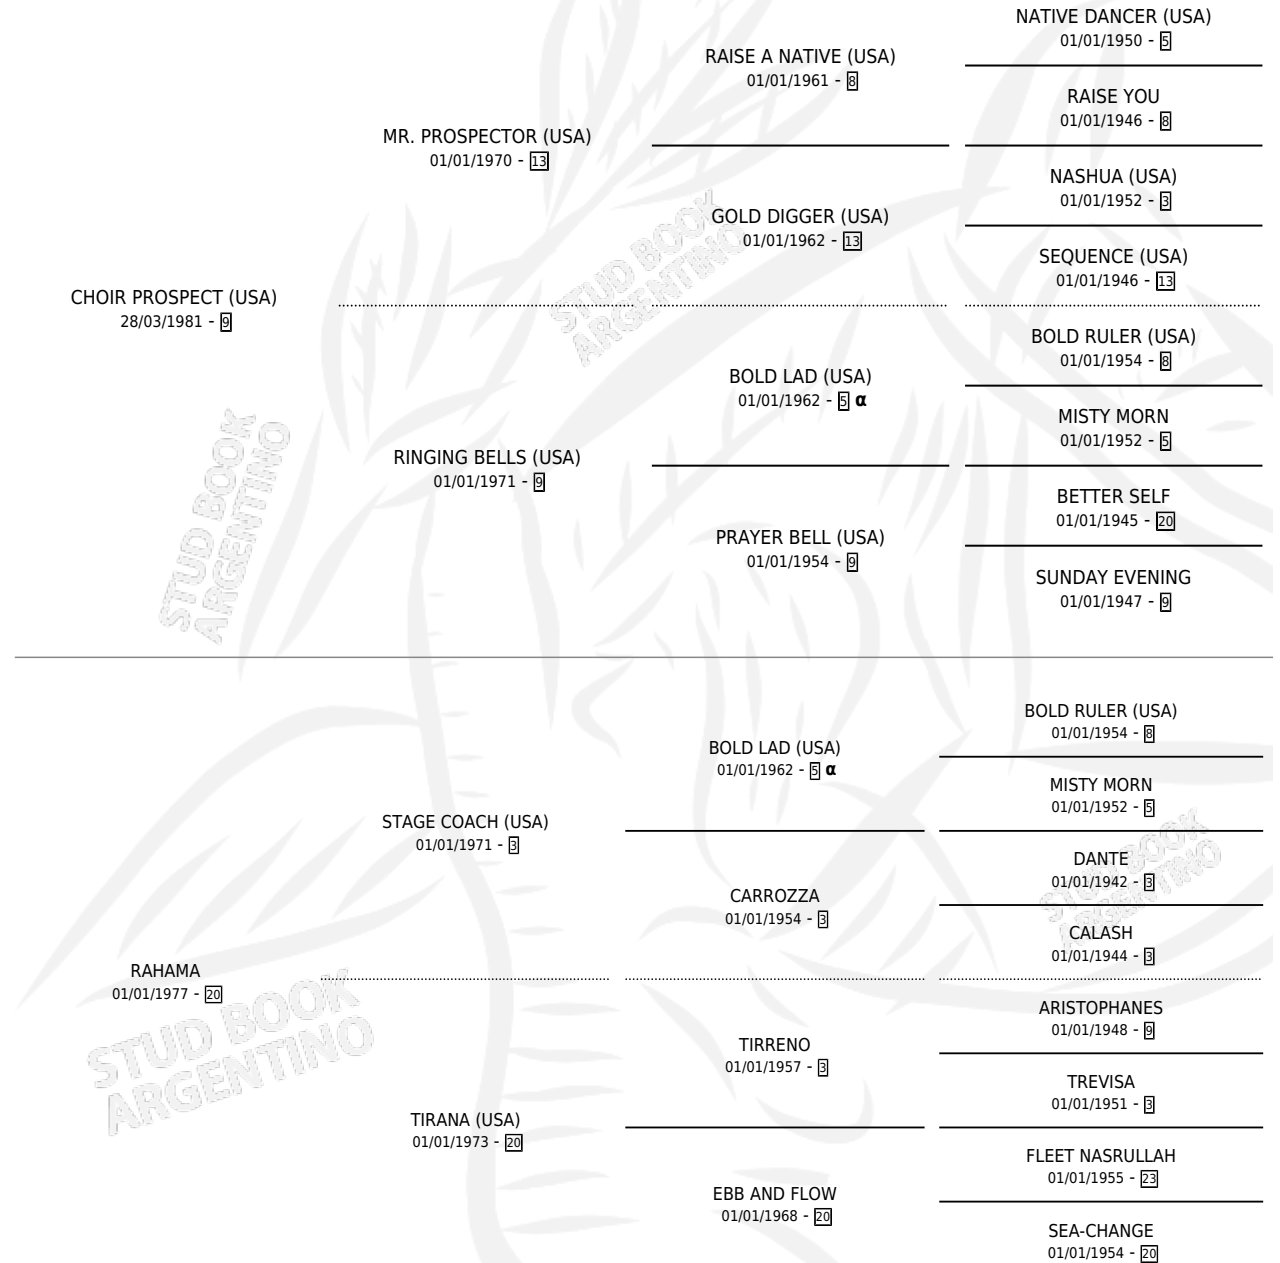

LULA PROSPECT

por CHOIR PROSPECT (USA) y RAHAMA por STAGE COACH (USA)

Argentina · Macho · Alazan Tostado · SP · 22/10/1996
Familia 20 · Volumen 36

ESTADO

TIPIFICACIÓN SANGUÍNEA	✓
TIPIFICACIÓN POR ADN	X
PASAPORTE	X
IDENTIFICACIÓN POR MICROCHIP	X
REPRODUCTOR	X

Lugar de nacimiento: Rancho Lujan
Criador: Sin dato

PEDIGREE

INBREEDING : α

CAMPAÑA

Solo carreras oficiales de Argentina

POR EDAD

EDAD	CC	1°	2°	3°	4°	5°	NP	CLC	CLG	CLCG1	CLGG1	IMPORTE	GANANCIA / CC
4 AÑOS	1	0	0	0	0	0	1	0	0	0	0	\$0	\$0
TOTALES	1	0	0	0	0	0	1	0	0	0	0	\$0	\$0
%		0.0%	0.0%	0.0%	0.0%	0.0%	100%	0.0%	0.0%	0.0%	0.0%		