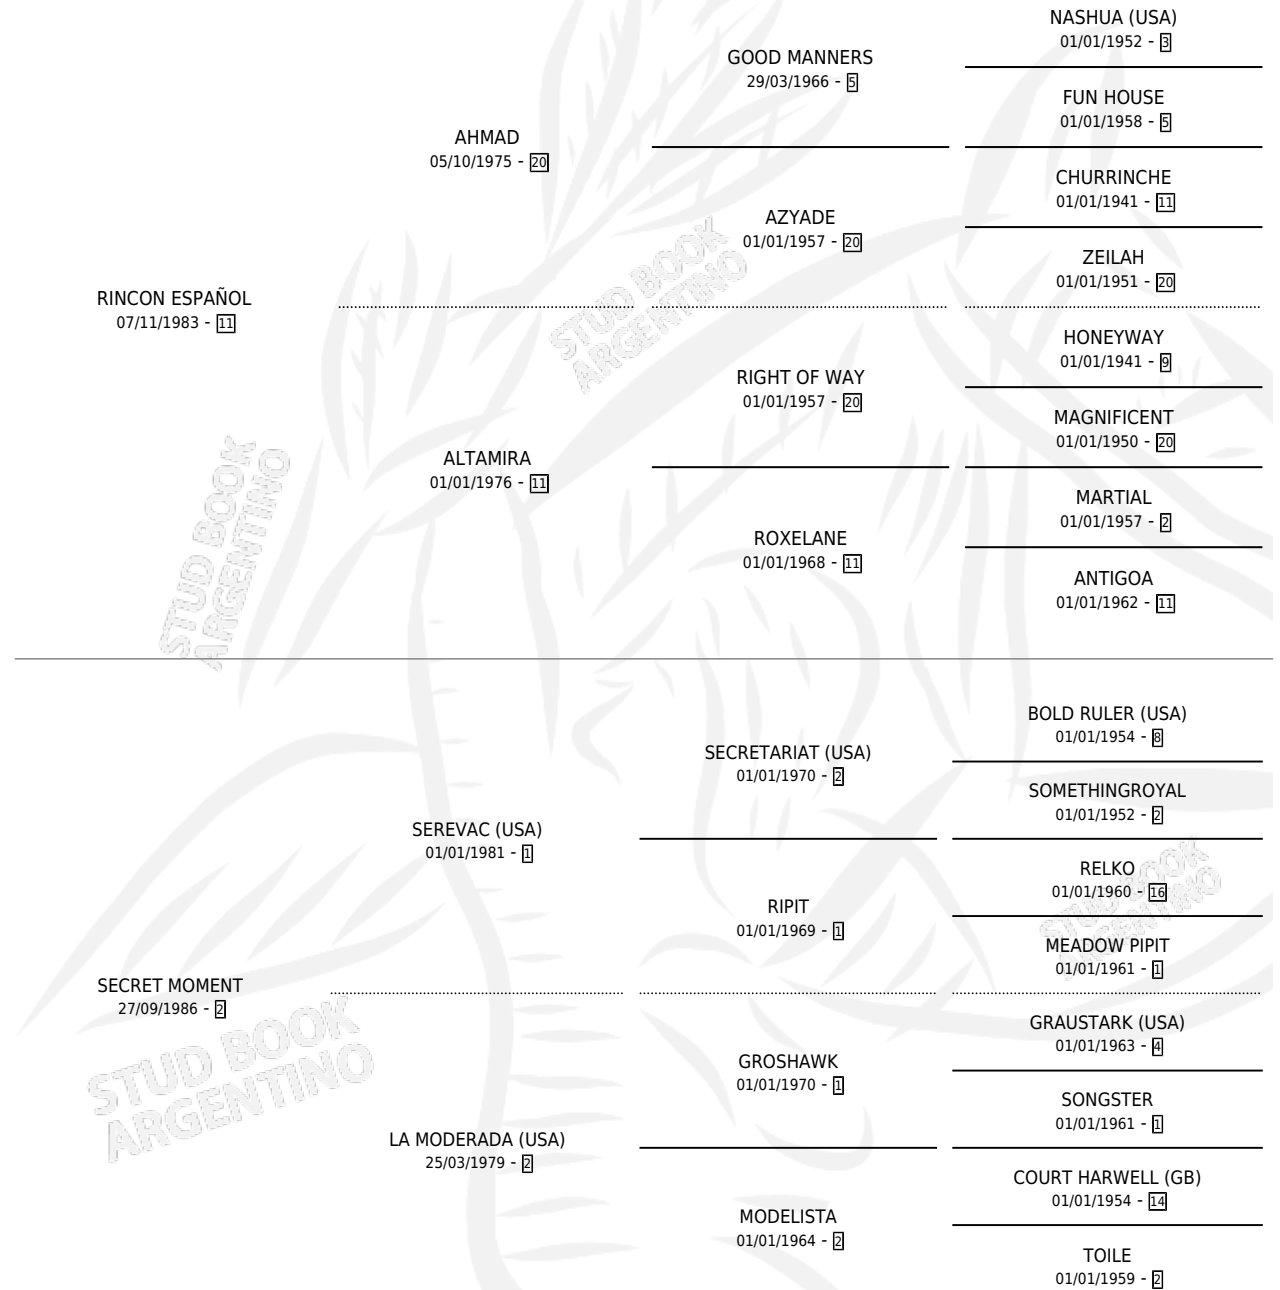

NOCHE SECRETA

por RINCON ESPAÑOL y SECRET MOMENT por SEREVAC (USA)

Argentina · Hembra · Alazan · SP · 01/10/1996
Familia 2-h · Volumen 36

ESTADO

TIPIFICACIÓN SANGUÍNEA	✓
TIPIFICACIÓN POR ADN	X
PASAPORTE	X
IDENTIFICACIÓN POR MICROCHIP	X
REPRODUCTOR	X

Lugar de nacimiento: Capilla De La Sierra
Criador: Capilla De La Sierra

PEDIGREE

NOCHE SECRETA

Datos oficiales del Stud Book Argentino

Documento generado el 12/06/2026

studbook.org.ar