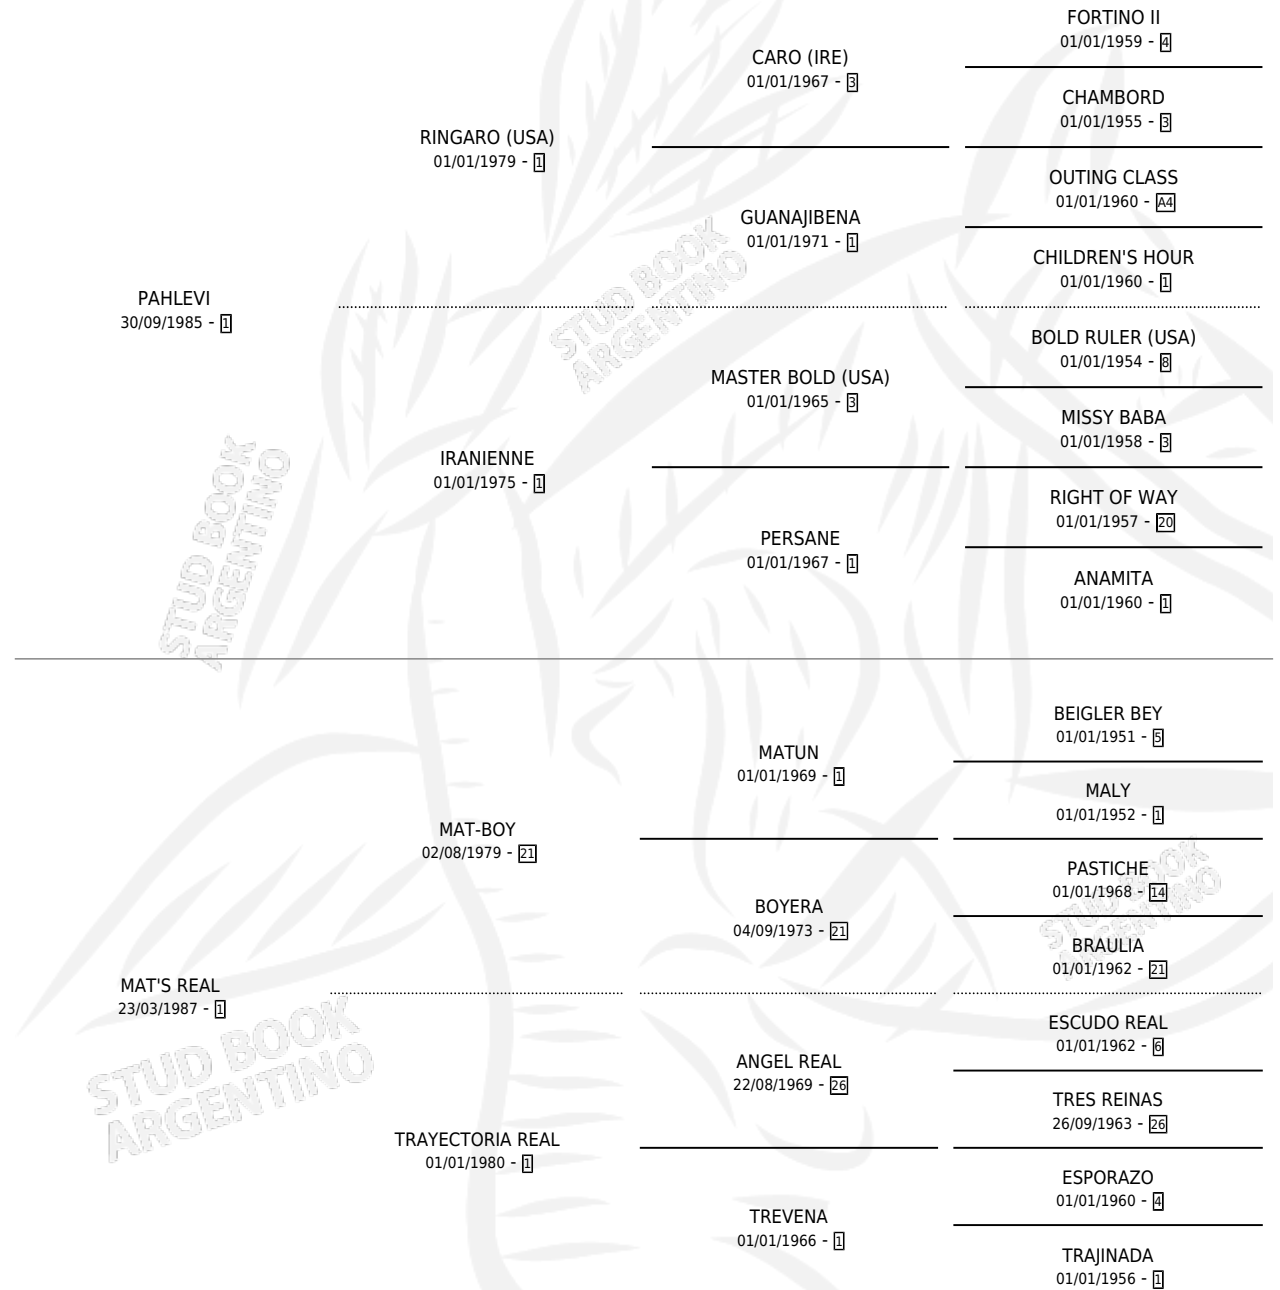

PAGO REAL

por PAHLEVI y MAT'S REAL por MAT-BOY

Argentina · Macho · Alazan Tostado · SP · 31/10/1996
Familia 1-e · Volumen 36

ESTADO

TIPIFICACIÓN SANGUÍNEA	✓
TIPIFICACIÓN POR ADN	X
PASAPORTE	X
IDENTIFICACIÓN POR MICROCHIP	X
REPRODUCTOR	X

Lugar de nacimiento: Los Bayos

Criador: Sin dato

PEDIGREE