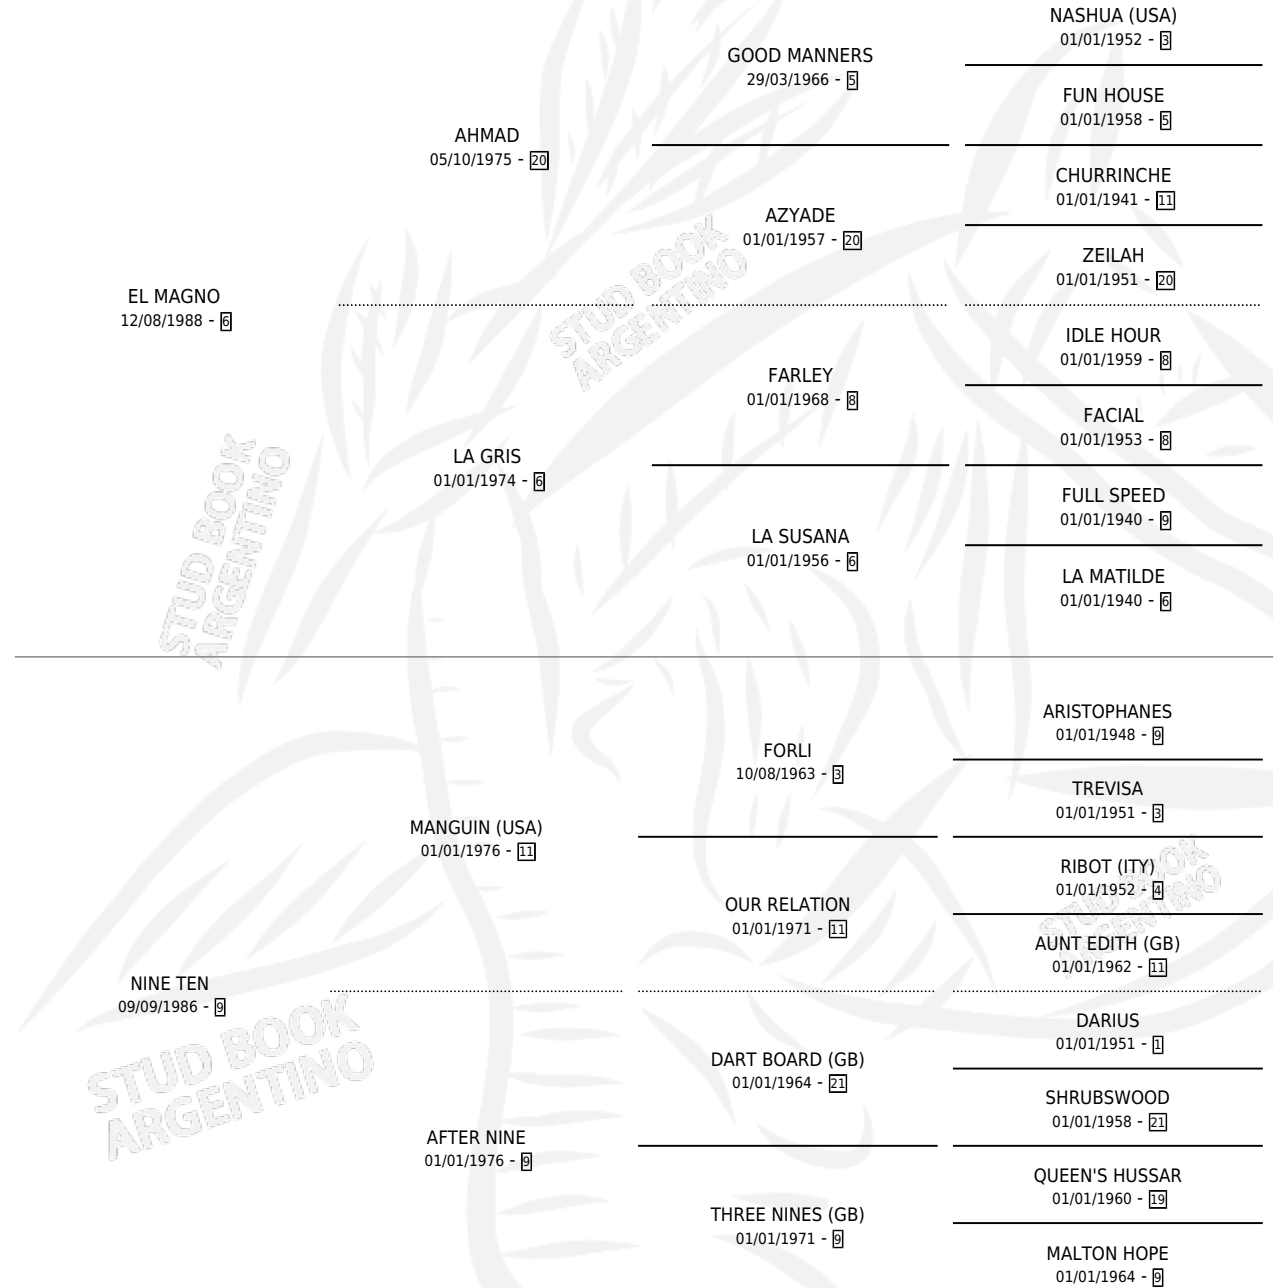

MAY MAGNO

por EL MAGNO y NINE TEN por MANGUIN (USA)

Argentina · Macho · Zaino · SP · 29/10/1996
Familia 9-h · Volumen 36

ESTADO

TIPIFICACIÓN SANGUÍNEA	✓
TIPIFICACIÓN POR ADN	X
PASAPORTE	X
IDENTIFICACIÓN POR MICROCHIP	X
REPRODUCTOR	X

Lugar de nacimiento: Don Isaac

Criador: Sigal Alberto Luis

PEDIGREE

MAY MAGNO

Datos oficiales del Stud Book Argentino

Documento generado el 05/05/2026

studbook.org.ar