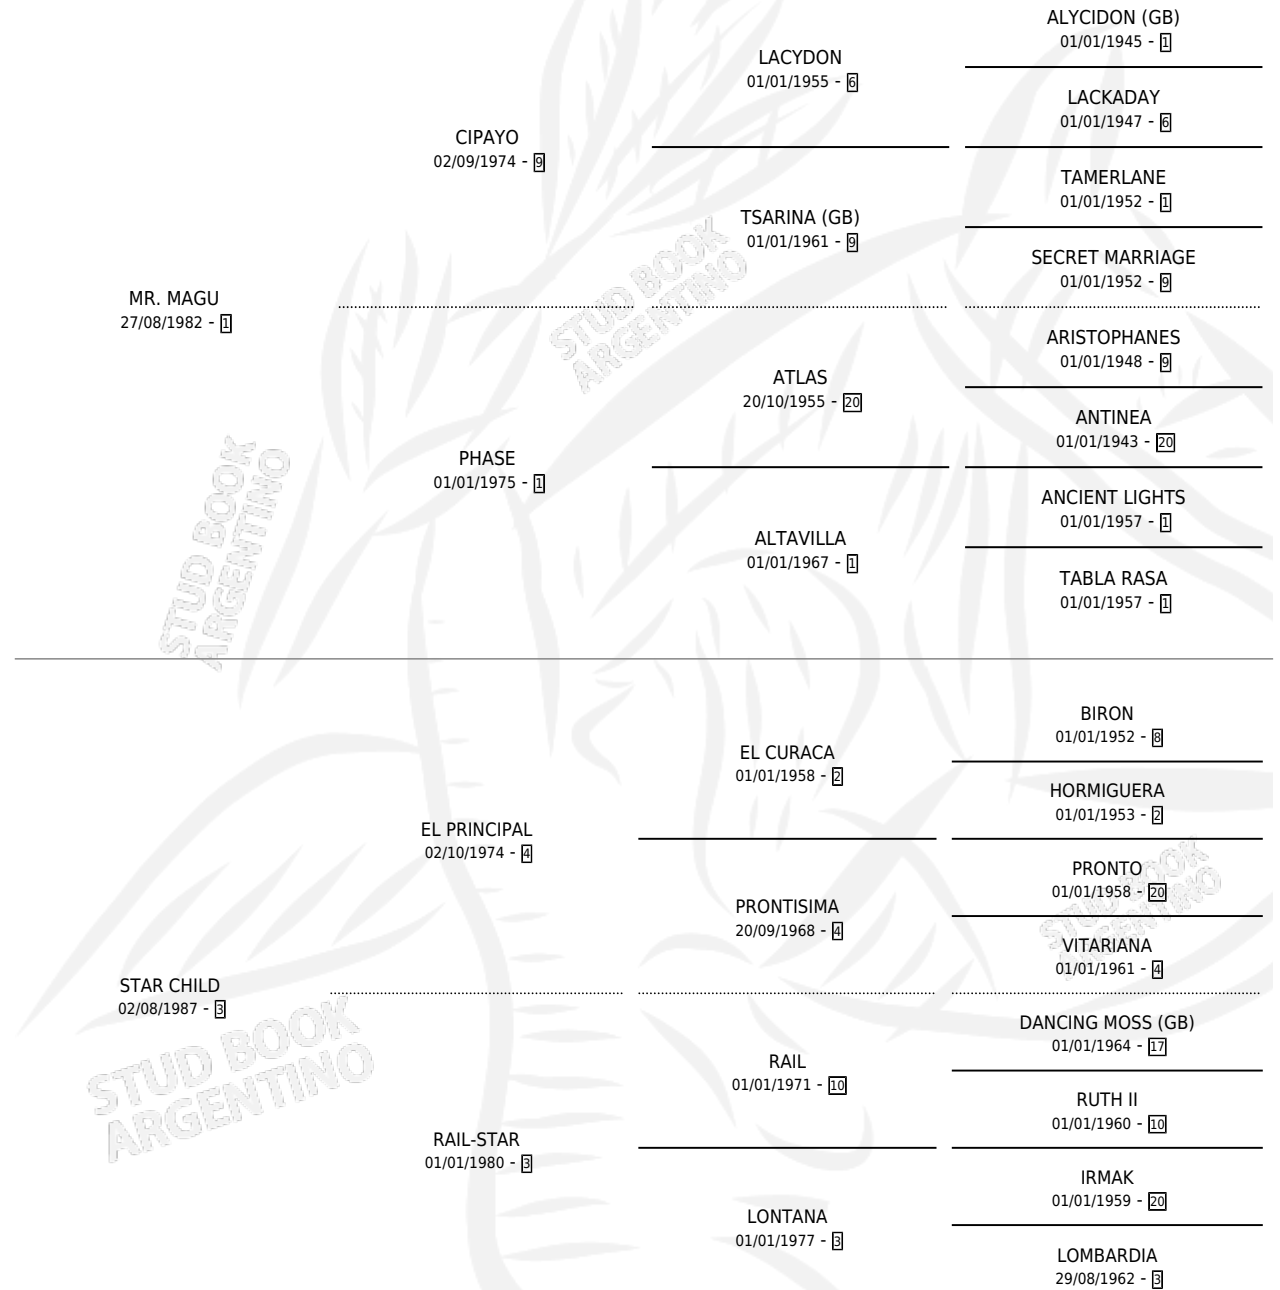

ARROYO

por MR. MAGU y STAR CHILD por EL PRINCIPAL

Argentina · Macho · Zaino o Tordillo · SP · 09/09/1996
Familia 3-f · Volumen 36

ESTADO

TIPIFICACIÓN SANGUÍNEA	X
TIPIFICACIÓN POR ADN	X
PASAPORTE	X
IDENTIFICACIÓN POR MICROCHIP	X
REPRODUCTOR	X

Lugar de nacimiento: El Alto

Criador: Sin dato

PEDIGREE

ARROYO

Datos oficiales del Stud Book Argentino

Documento generado el 04/05/2026

studbook.org.ar