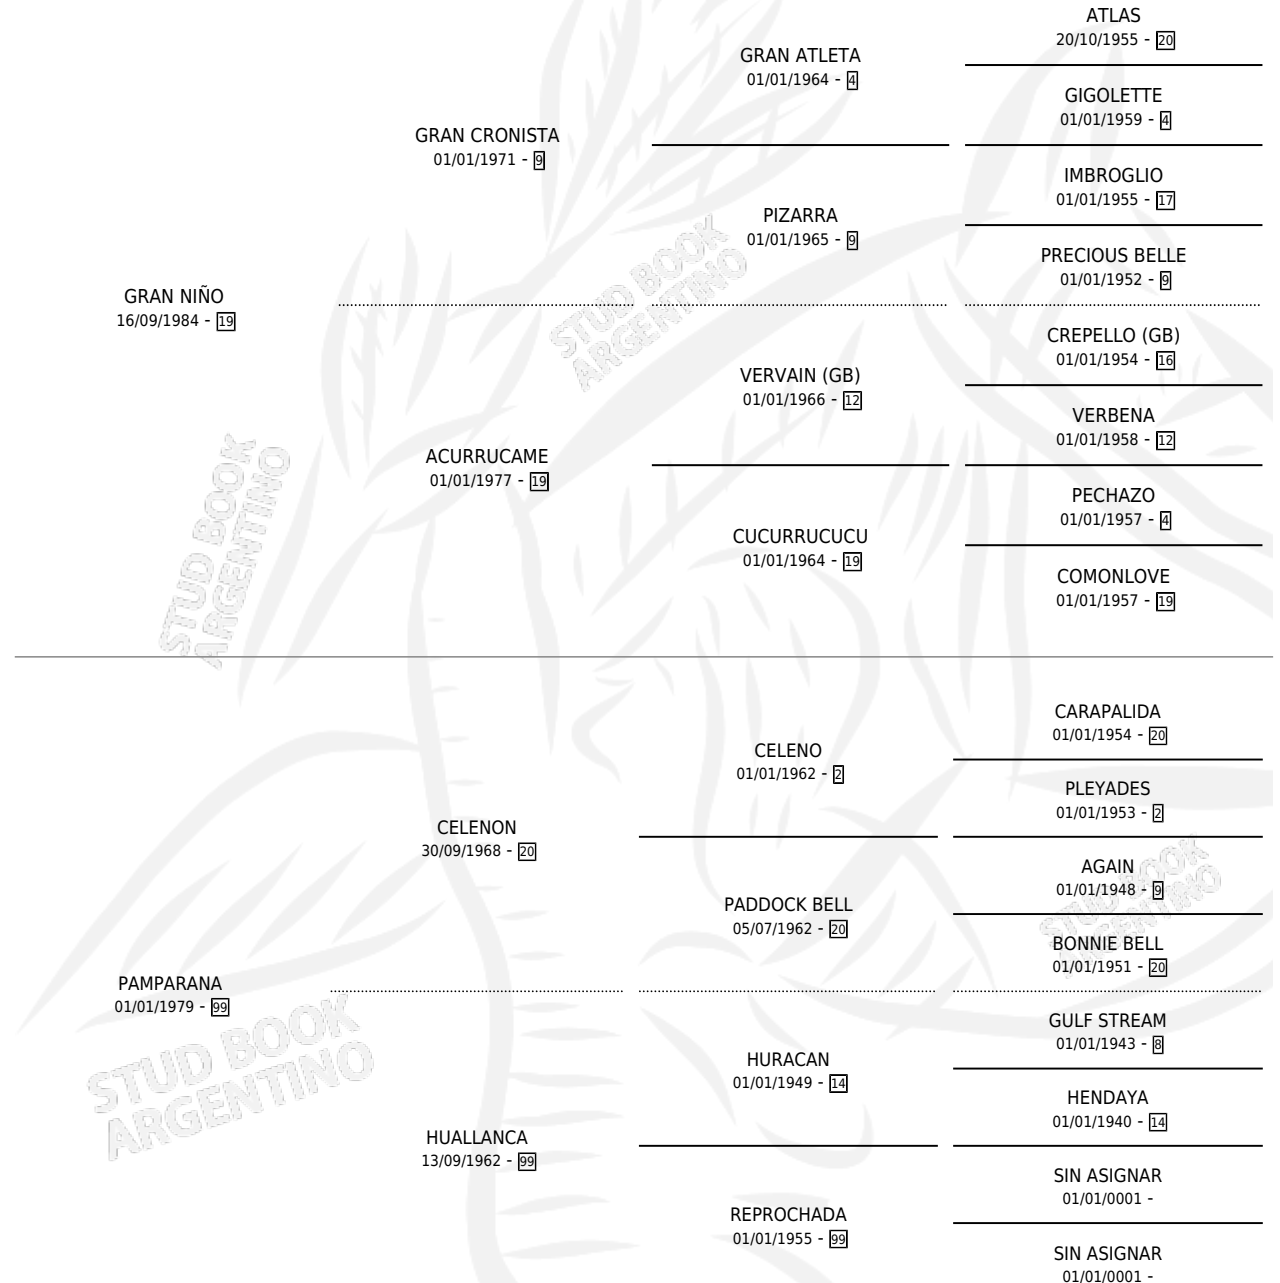

GREAT NATIVE

por GRAN NIÑO y PAMPARANA por CELENON

Argentina · Hembra · Alazan · SP · 09/10/1996
Familia 99 · Volumen 36

ESTADO

TIPIFICACIÓN SANGUÍNEA	✓
TIPIFICACIÓN POR ADN	X
PASAPORTE	X
IDENTIFICACIÓN POR MICROCHIP	X
REPRODUCTOR	X

Lugar de nacimiento: Melipal

Criador: Melipal

PEDIGREE

CAMPAÑA

Solo carreras oficiales de Argentina

POR EDAD

EDAD	CC	1°	2°	3°	4°	5°	NP	CLC	CLG	CLCG1	CLGG1	IMPORTE	GANANCIA / CC
3 AÑOS	3	0	0	0	0	0	3	0	0	0	0	\$0	\$0
TOTALES	3	0	0	0	0	0	3	0	0	0	0	\$0	\$0
%		0.0%	0.0%	0.0%	0.0%	0.0%	100%	0.0%	0.0%	0.0%	0.0%		