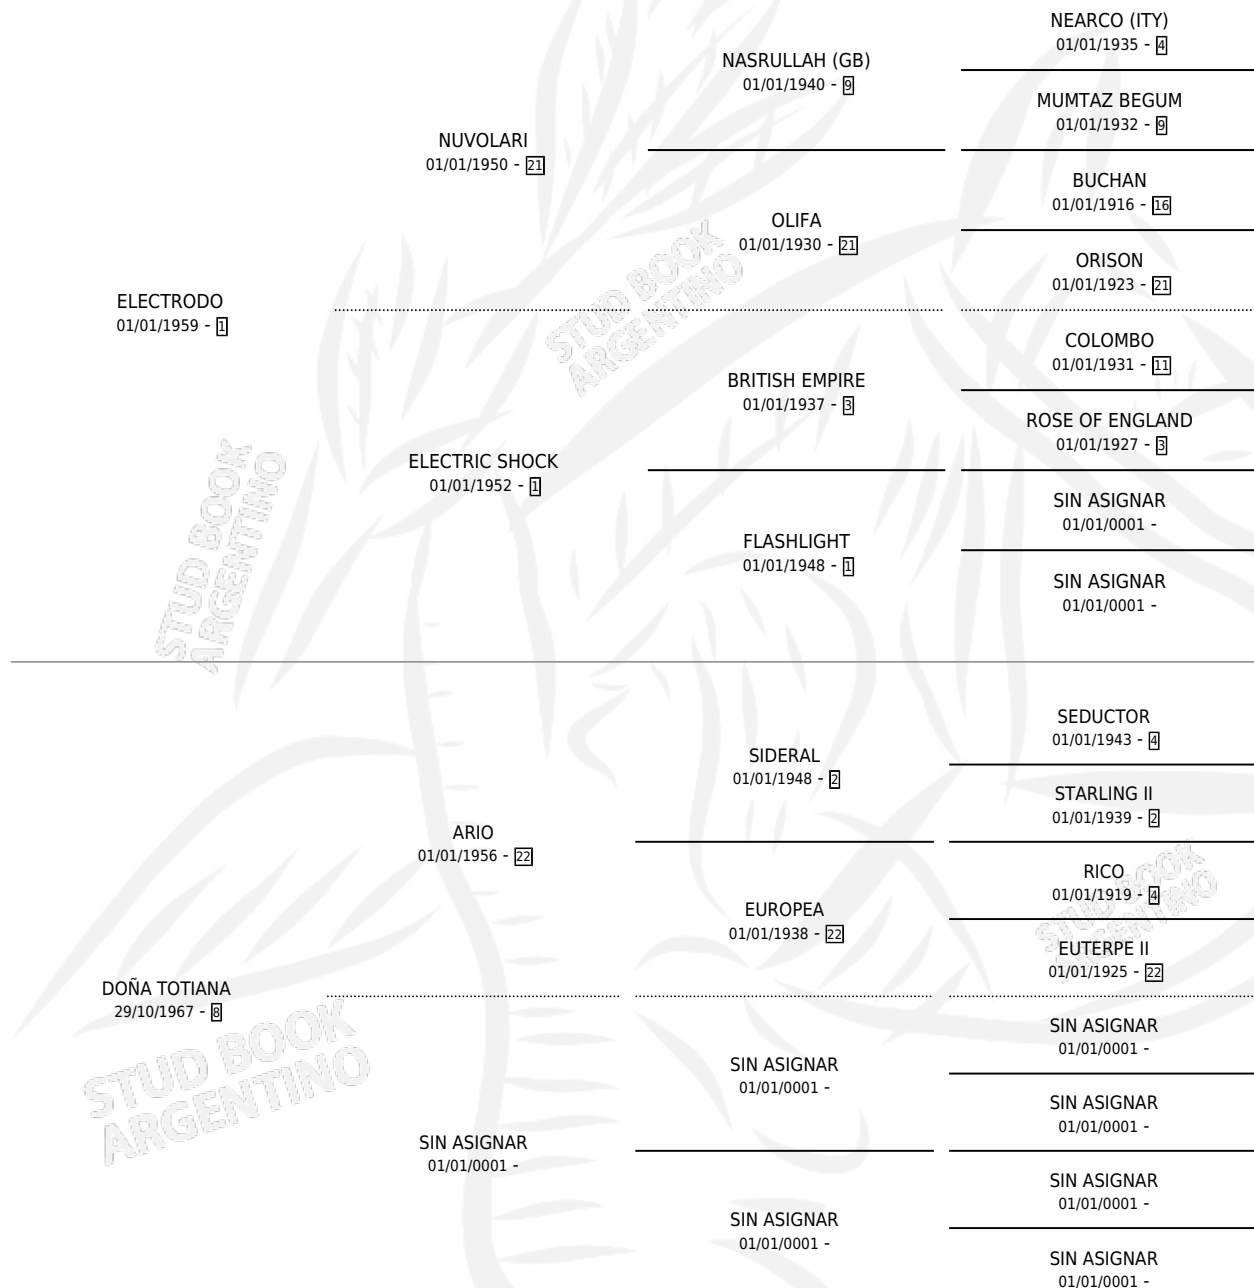

DOÑA TOTI

por ELECTRODO y DOÑA TOTIANA por ARIO

Argentina · Hembra · Zaino Colorado · SP · 28/11/1972
Familia 8 · Volumen 28

ESTADO

TIPIFICACIÓN SANGUÍNEA	X
TIPIFICACIÓN POR ADN	X
PASAPORTE	X
IDENTIFICACIÓN POR MICROCHIP	X
REPRODUCTOR	X

Lugar de nacimiento: Campo particular

Criador: Sin dato

PEDIGREE

CAMPAÑA

Solo carreras oficiales de Argentina

POR EDAD

EDAD	CC	1°	2°	3°	4°	5°	NP	CLC	CLG	CLCG1	CLGG1	IMPORTE	GANANCIA / CC
5 AÑOS	1	1	0	0	0	0	0	0	0	0	0	\$0	\$0
TOTALES	1	1	0	0	0	0	0	0	0	0	0	\$0	\$0
%		100%	0.0%	0.0%	0.0%	0.0%	0.0%	0.0%	0.0%	0.0%	0.0%		