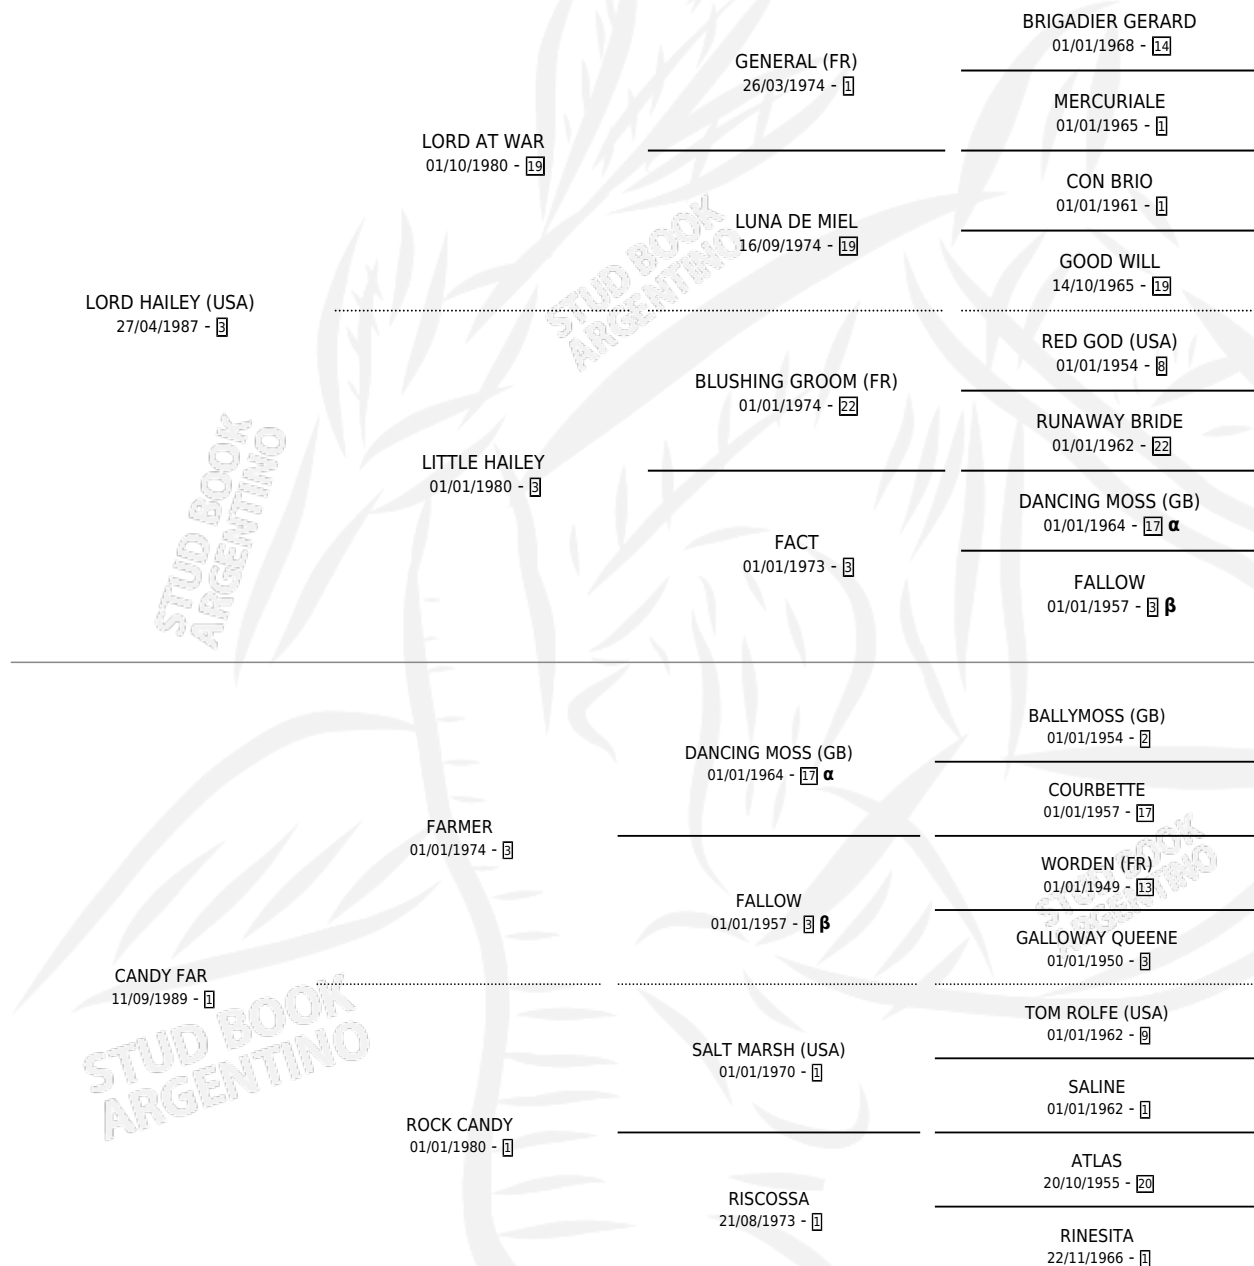

LADY FAR

por LORD HAILEY (USA) y CANDY FAR por FARMER

Argentina · Hembra · Tordillo · SP · 15/10/1996
Familia 1-j · Volumen 36

ESTADO

TIPIFICACIÓN SANGUÍNEA	✓
TIPIFICACIÓN POR ADN	✓
PASAPORTE	X
IDENTIFICACIÓN POR MICROCHIP	X
REPRODUCTOR	✓

Lugar de nacimiento: Los Prados

Criador: Los Prados

~

HIJOS

	MACHOS	HEMBRAS
3 NACIERON	2	1
1 CORRIERON	0	1
1 GANARON	0	1
0 GANADORES CL	0 GANADORES GR	0 GANADORES G1

PEDIGREE

INBREEDING : **α,β**

CAMPAÑA

Solo carreras oficiales de Argentina

POR EDAD

EDAD	CC	1°	2°	3°	4°	5°	NP	CLC	CLG	CLCG1	CLGG1	IMPORTE	GANANCIA / CC
4 AÑOS	3	0	0	1	0	0	2	0	0	0	0	\$473	\$158
TOTALES	3	0	0	1	0	0	2	0	0	0	0	\$473	\$158
%		0.0%	0.0%	33.3%	0.0%	0.0%	66.7%	0.0%	0.0%	0.0%	0.0%		