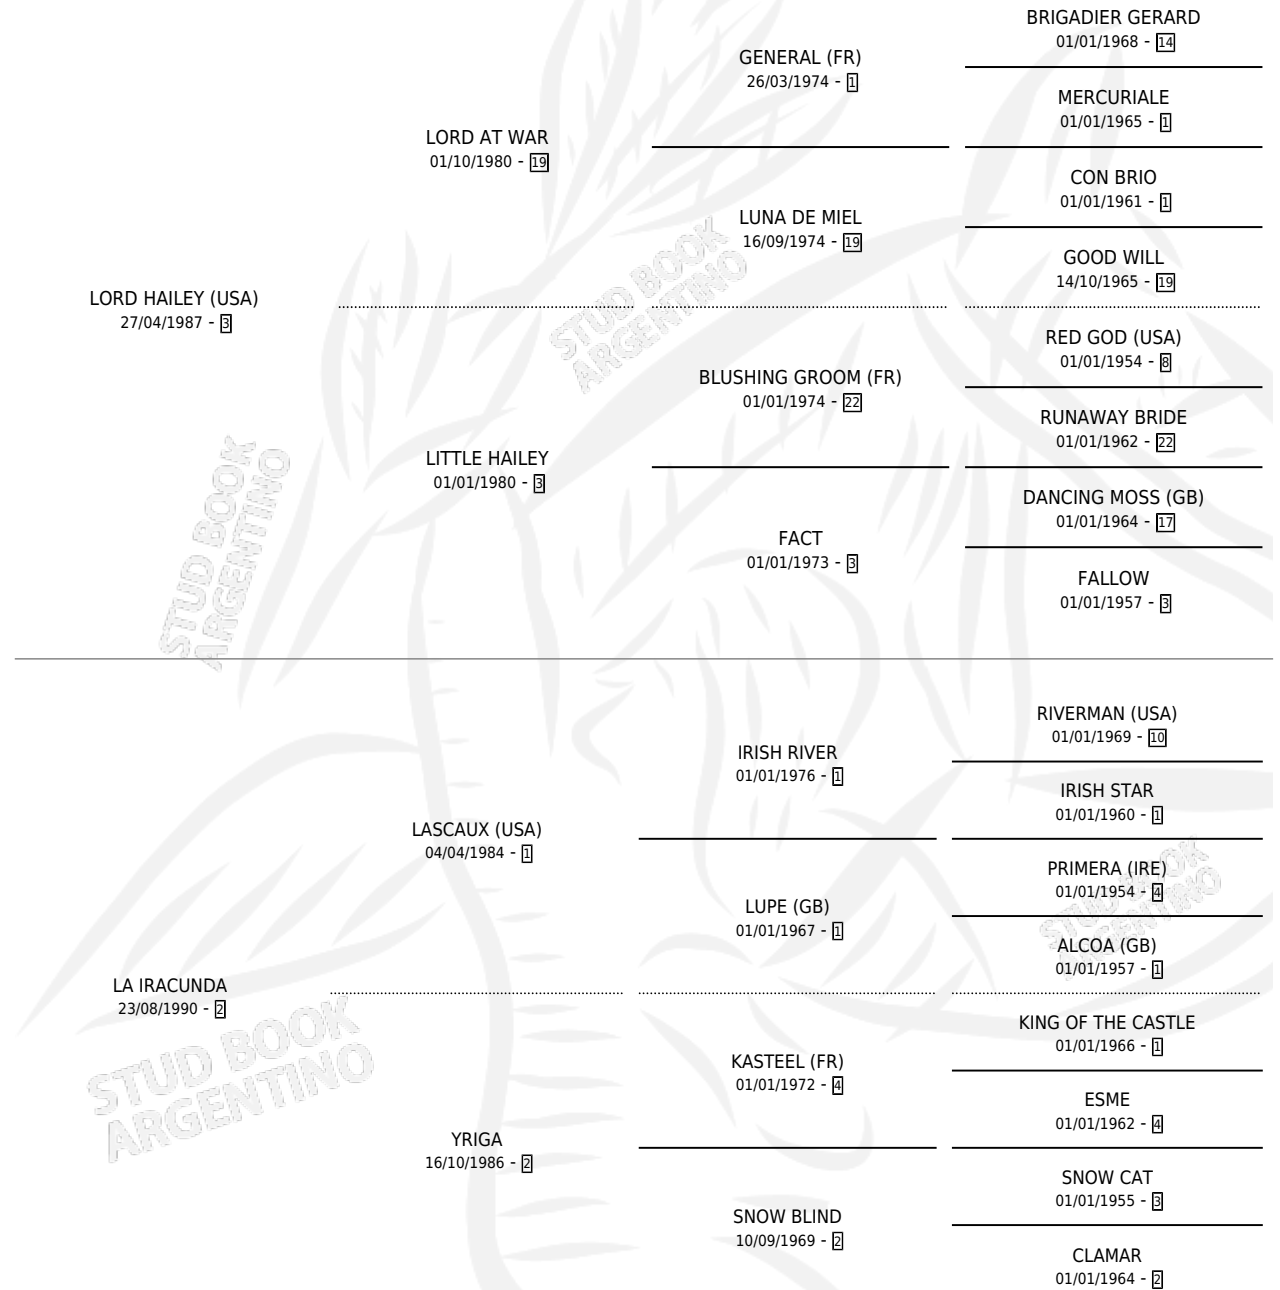

LORD CUNDO

por LORD HAILEY (USA) y LA IRACUNDA por LASCAUX (USA)

Argentina · Macho · Alazan · SP · 24/10/1996
Familia 2-n · Volumen 36

ESTADO

TIPIFICACIÓN SANGUÍNEA	✓
TIPIFICACIÓN POR ADN	X
PASAPORTE	X
IDENTIFICACIÓN POR MICROCHIP	X
REPRODUCTOR	X

Lugar de nacimiento: Los Prados

Criador: Los Prados

PEDIGREE

CAMPAÑA

Solo carreras oficiales de Argentina

POR EDAD

EDAD	CC	1°	2°	3°	4°	5°	NP	CLC	CLG	CLCG1	CLGG1	IMPORTE	GANANCIA / CC
3 AÑOS	1	0	0	0	0	0	1	0	0	0	0	\$0	\$0
TOTALES	1	0	0	0	0	0	1	0	0	0	0	\$0	\$0
%		0.0%	0.0%	0.0%	0.0%	0.0%	100%	0.0%	0.0%	0.0%	0.0%		