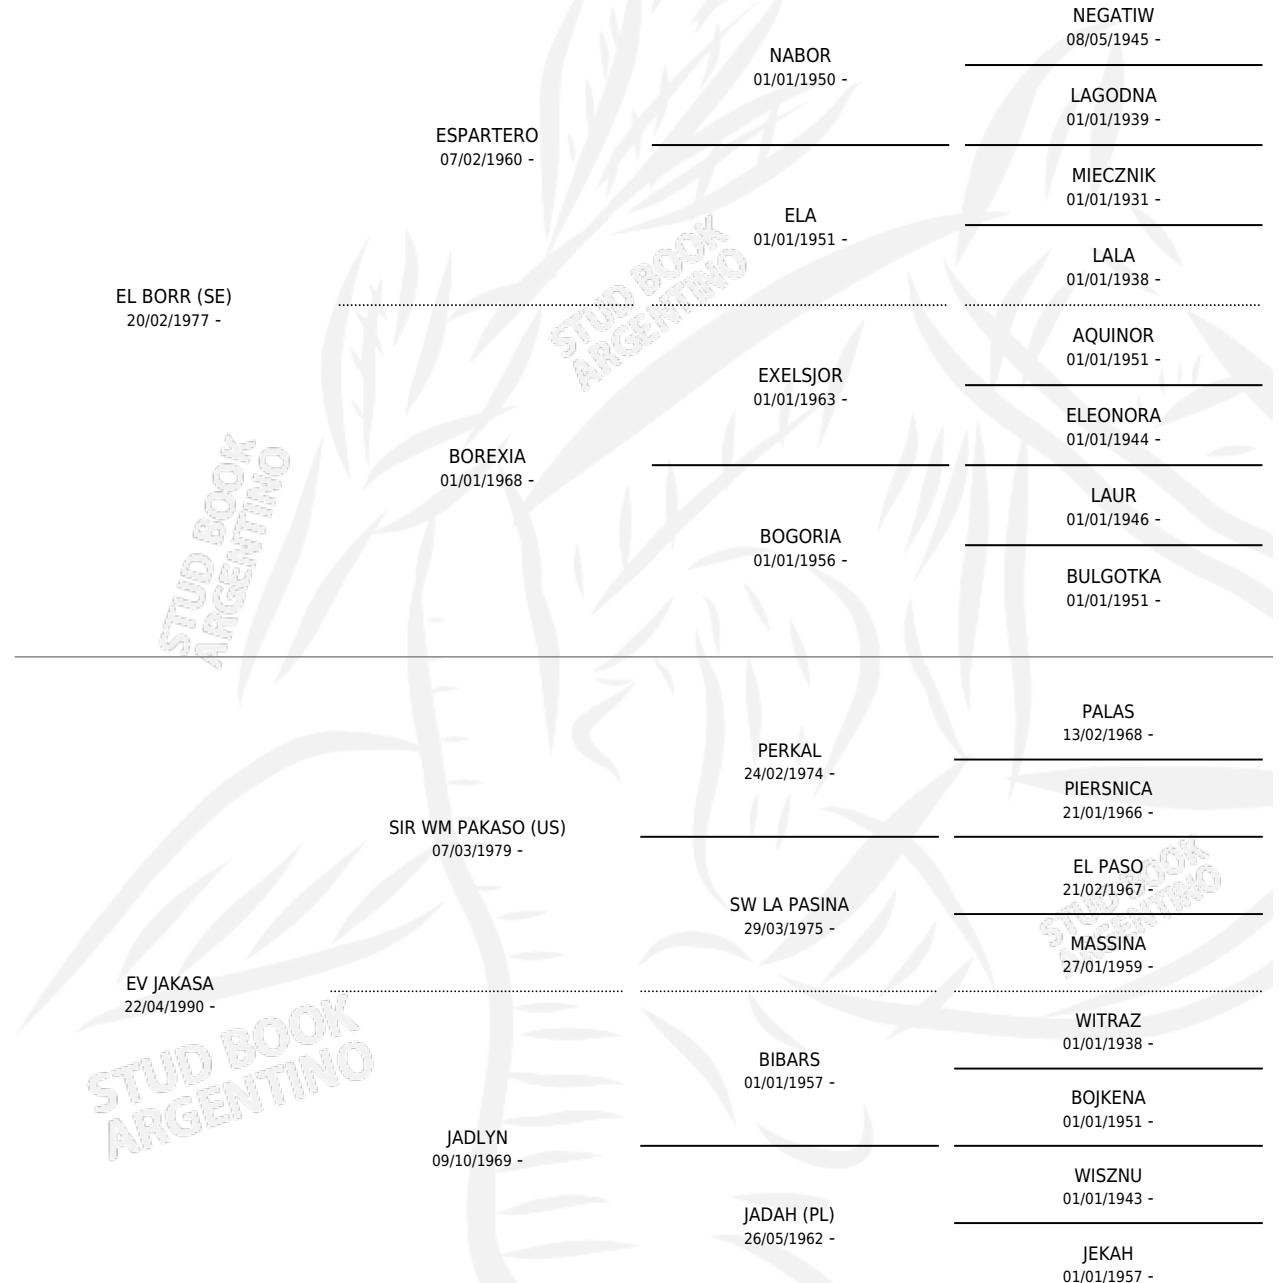

CG KASBORR

por **EL BORR (SE)** y **EV JAKASA** por **SIR WM PAKASO (US)**

Argentina · Hembra · Tordillo · AP · 21/09/1996
Familia · Volumen 36

ESTADO

TIPIFICACIÓN SANGUÍNEA	✓
TIPIFICACIÓN POR ADN	✓
PASAPORTE	X
IDENTIFICACIÓN POR MICROCHIP	X
REPRODUCTOR	✓

Lugar de nacimiento: Coe Pora
Criador: Sin dato

~

HIJOS

	MACHOS	HEMBRAS
2 NACIERON	1	1
SIN ACTUACIONES		

PEDIGREE

S

cimientos 2 / Efectividad 20.00%

PADRILLO	PRODUCTO	CRIADOR	1ER SERVICIO	ÚLTIMO SERVICIO
CG POLDAMABORR	∅		23/12/2018	23/12/2018
CG KASBORR	∅		10/12/2017	10/12/2017
CG GAFTARIA	∅		11/12/2016	11/12/2016
CG GAFTARIA	∅		23/11/2015	23/11/2015
CG GAFTARIA	∅		22/12/2014	22/12/2014
CG GAFTARIA	CG KASTARIA (H T, 05/11/2013)	COE PORA	05/12/2012	05/12/2012
CG GAFTARIA	CG GAFCAS (M ZT, 30/11/2009)	COE PORA	28/12/2008	28/12/2008
ZT GAFLUDJIN	∅		05/10/2006	29/10/2006
CG JELFOR	∅		10/08/2005	10/08/2005
ZT GAFLUDJIN	∅		01/12/2000	01/12/2000