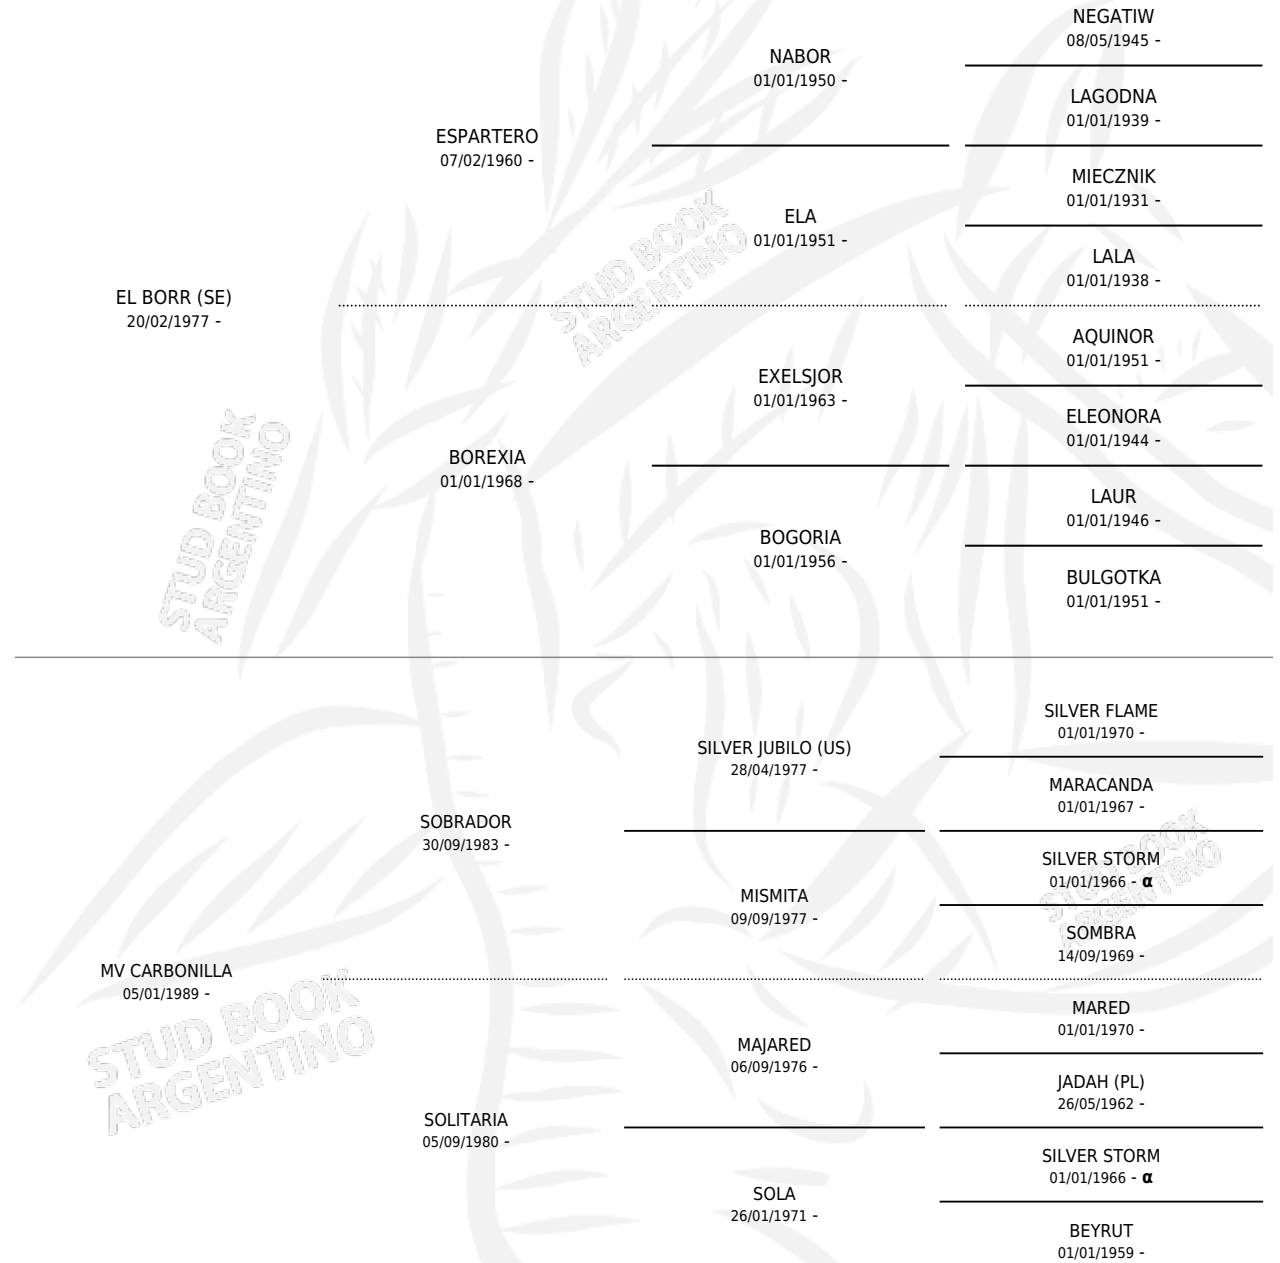

CG SOLIBORR

por **EL BORR (SE)** y **MV CARBONILLA** por **SOBRADOR**

Argentina · Hembra · Tordillo · AP · 06/10/1996
Familia · Volumen 36

ESTADO

TIPIFICACIÓN SANGUÍNEA	✓
TIPIFICACIÓN POR ADN	✓
PASAPORTE	X
IDENTIFICACIÓN POR MICROCHIP	X
REPRODUCTOR	✓

Lugar de nacimiento: Coe Pora
Criador: Sin dato

~

HIJOS

	MACHOS	HEMBRAS
5 NACIERON	3	2
SIN ACTUACIONES		

PEDIGREE

INBREEDING : α