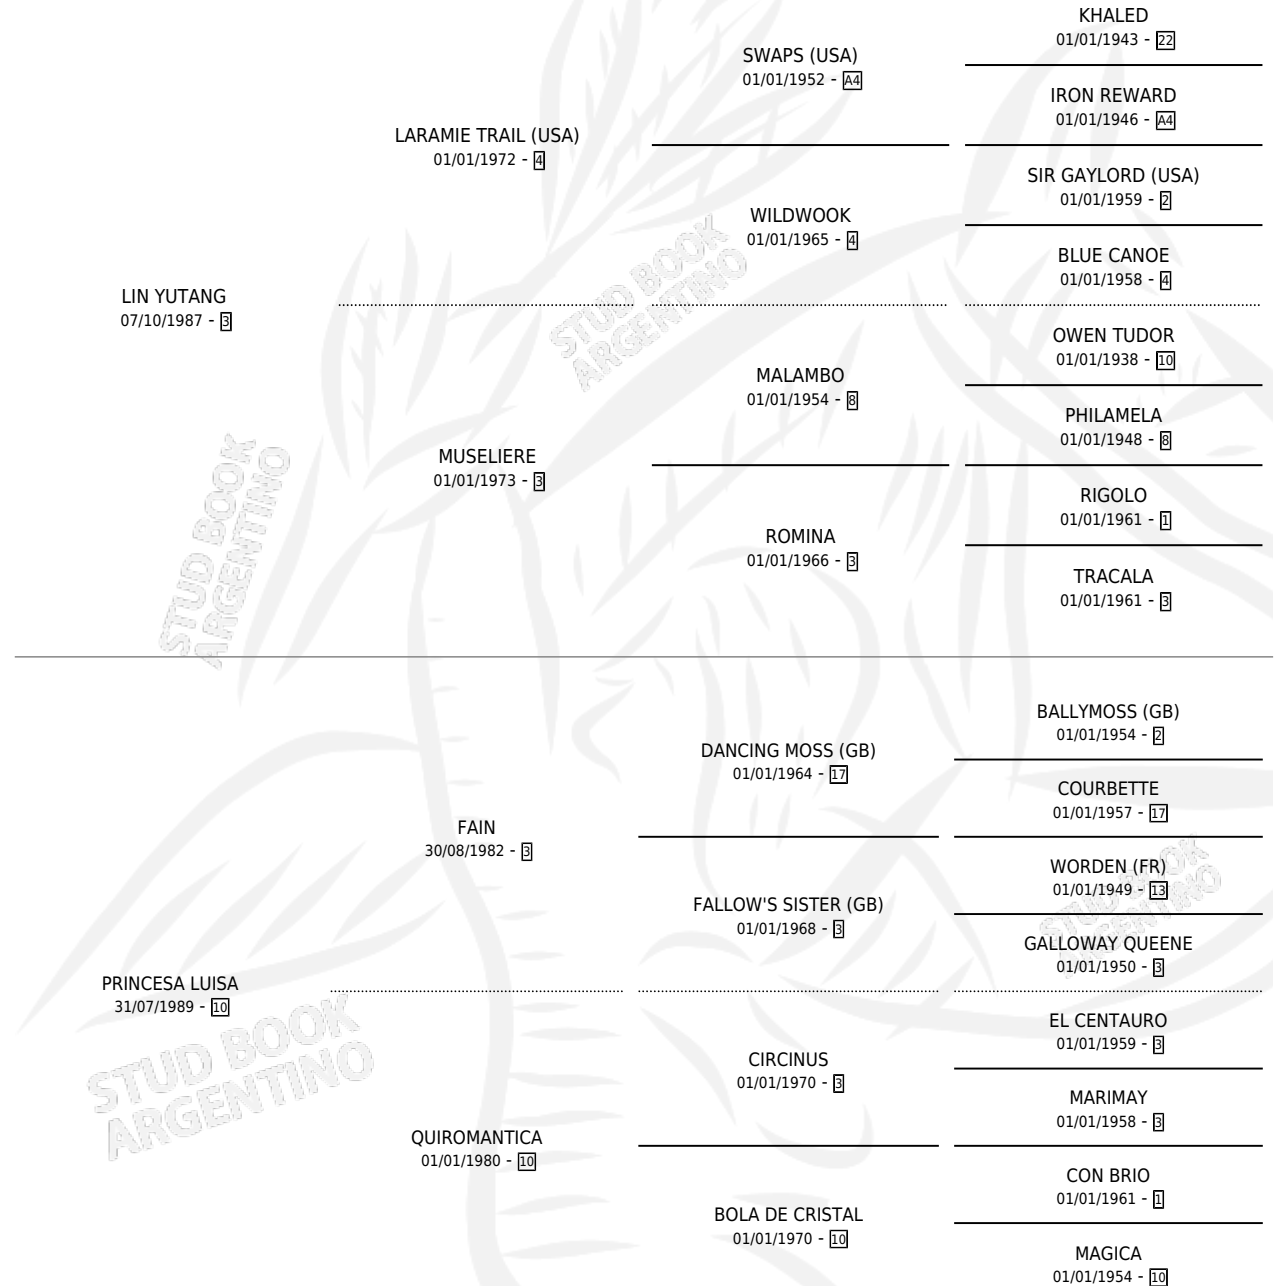

LIN BABA

por LIN YUTANG y PRINCESA LUISA por FAIN

Argentina · Hembra · Zaino Doradillo · SP · 06/10/1996
Familia 10-d · Volumen 36

ESTADO

TIPIFICACIÓN SANGUÍNEA	✓
TIPIFICACIÓN POR ADN	X
PASAPORTE	X
IDENTIFICACIÓN POR MICROCHIP	X
REPRODUCTOR	X

Lugar de nacimiento: El Aguaribay

Criador: Sin dato

PEDIGREE

LIN BABA

Datos oficiales del Stud Book Argentino

Documento generado el 02/05/2026

studbook.org.ar