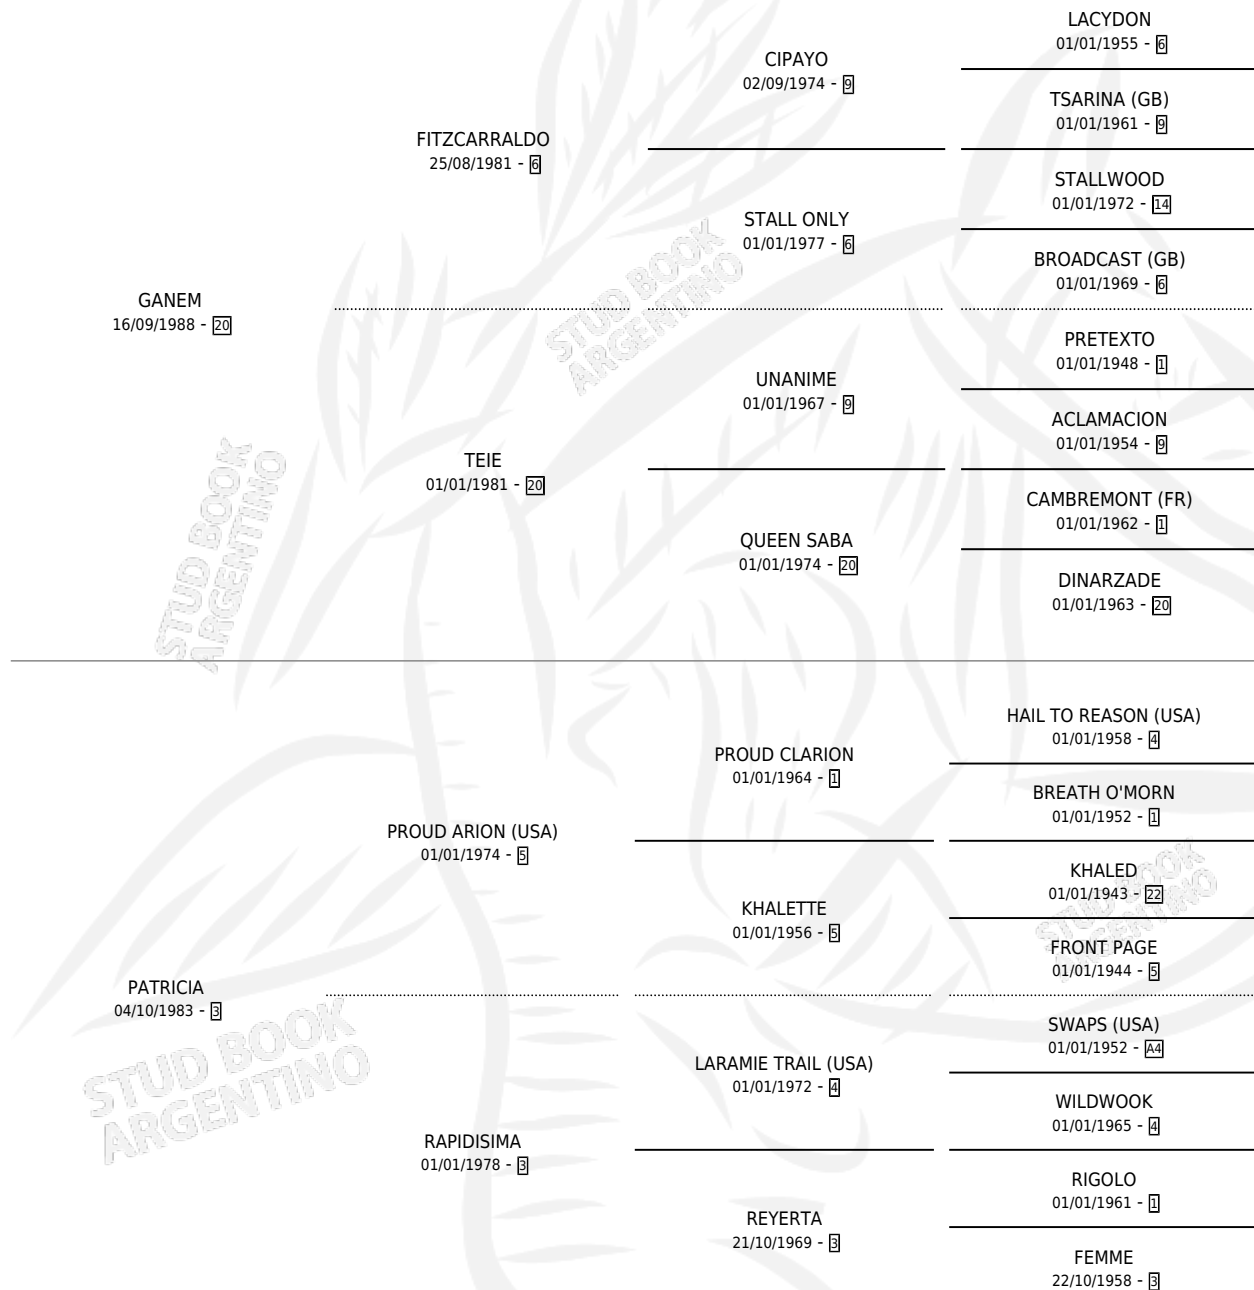

MIQUELE GANEM

por GANEM y PATRICIA por PROUD ARION (USA)

Argentina · Macho · Alazan · SP · 17/10/1996
Familia 3-n · Volumen 36

ESTADO

TIPIFICACIÓN SANGUÍNEA	X
TIPIFICACIÓN POR ADN	X
PASAPORTE	X
IDENTIFICACIÓN POR MICROCHIP	X
REPRODUCTOR	X

Lugar de nacimiento: Cardales

Criador: Sin dato

PEDIGREE