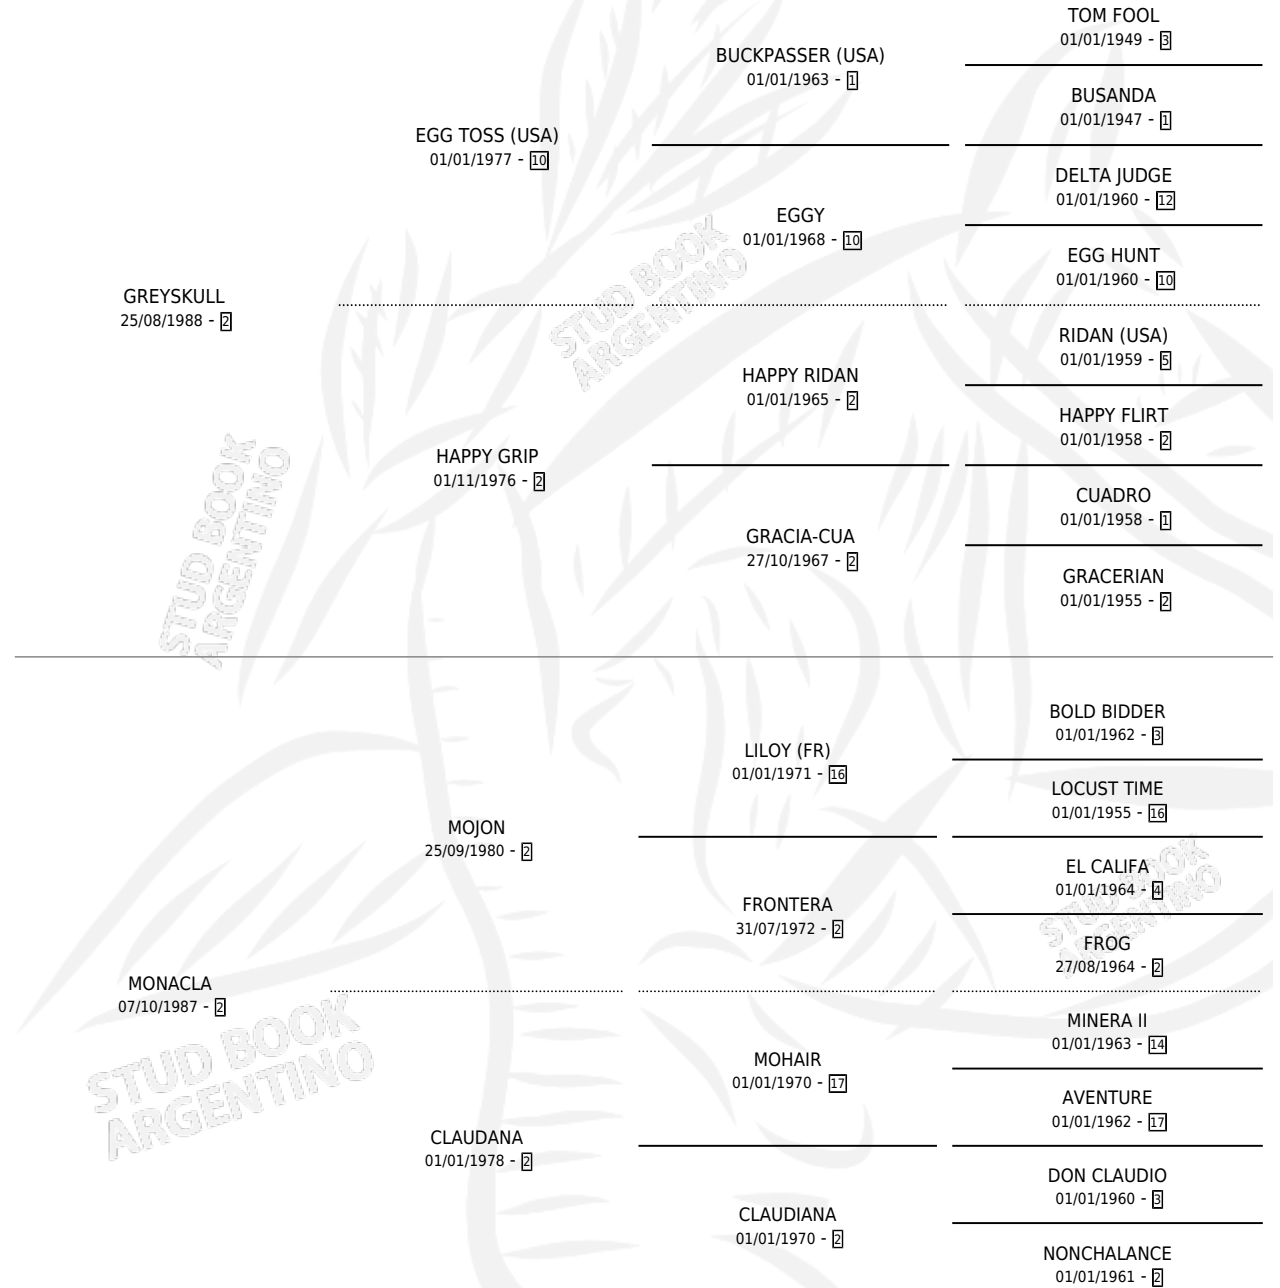

SABLAZO KULL

por GREYSKULL y MONACLA por MOJON

Argentina · Macho · Zaino · SP · 10/09/1996
Familia 2-f · Volumen 36

ESTADO

TIPIFICACIÓN SANGUÍNEA	✓
TIPIFICACIÓN POR ADN	X
PASAPORTE	X
IDENTIFICACIÓN POR MICROCHIP	X
REPRODUCTOR	X

Lugar de nacimiento: Caonabo

Criador: Sin dato

PEDIGREE

SABLAZO KULL

Datos oficiales del Stud Book Argentino

Documento generado el 04/05/2026

studbook.org.ar