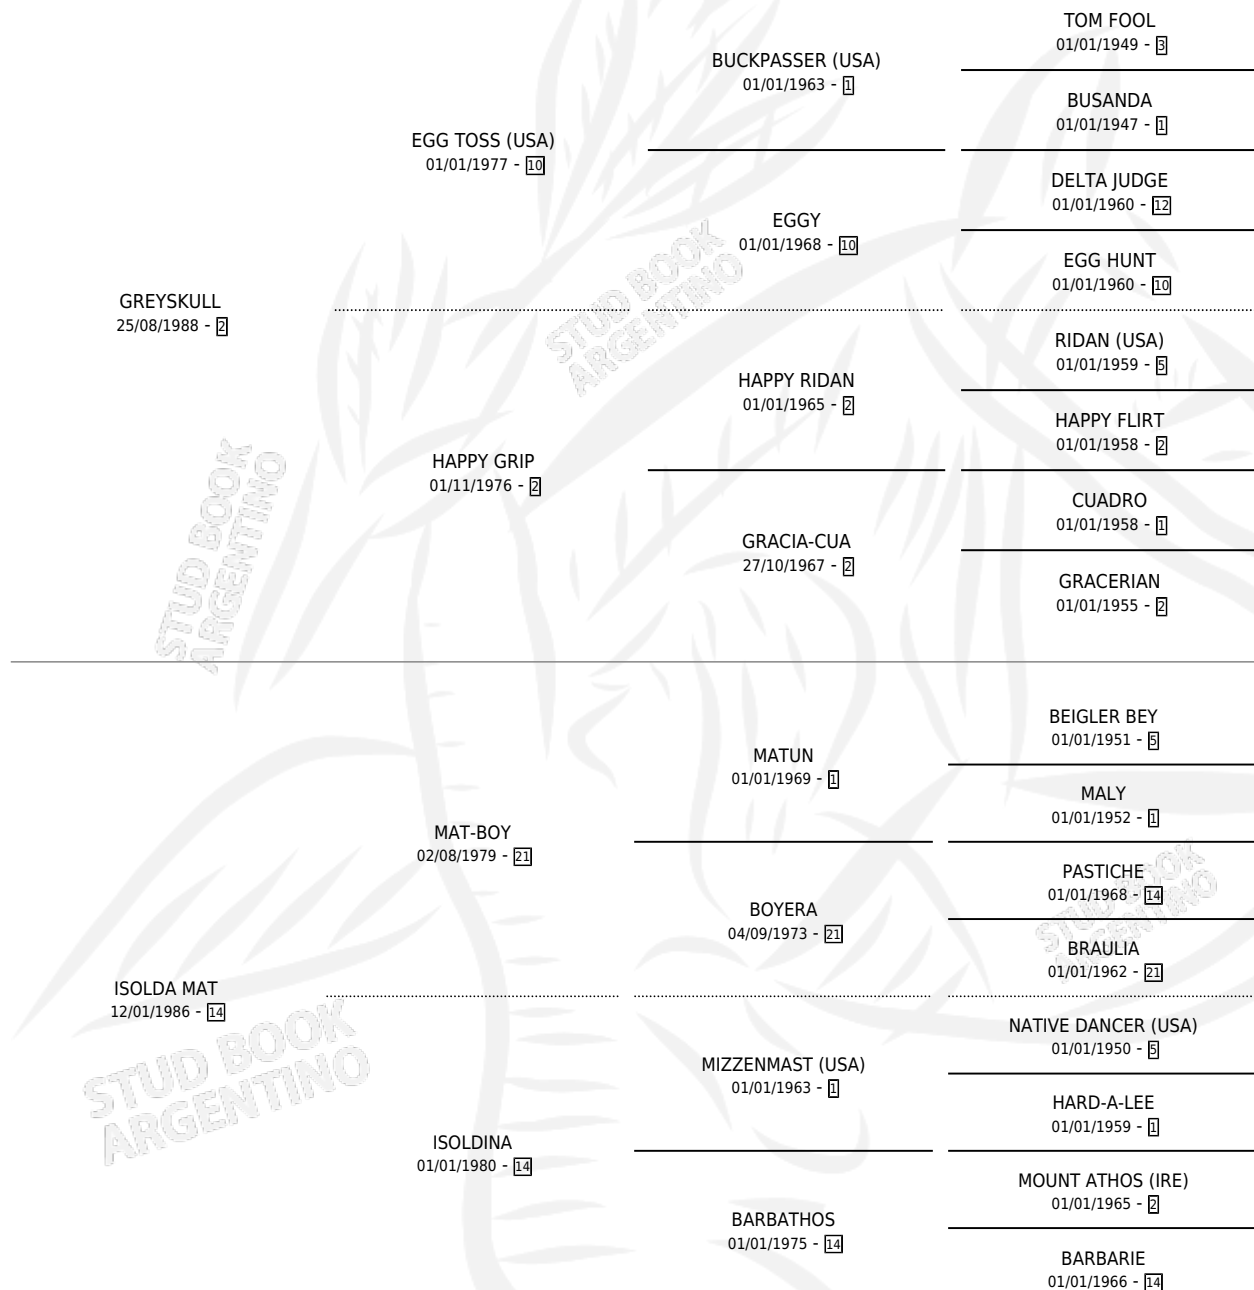

SWEET DREAM KULL

por GREYSKULL y ISOLDA MAT por MAT-BOY

Argentina · Macho · Zaino · SP · 28/08/1996
Familia 14 · Volumen 36

ESTADO

| | |
|------------------------------|---|
| TIPIFICACIÓN SANGUÍNEA | ✓ |
| TIPIFICACIÓN POR ADN | X |
| PASAPORTE | X |
| IDENTIFICACIÓN POR MICROCHIP | X |
| REPRODUCTOR | X |

Lugar de nacimiento: Caonabo

Criador: Sin dato

PEDIGREE

SWEET DREAM KULL

Datos oficiales del Stud Book Argentino

Documento generado el 12/05/2026

studbook.org.ar