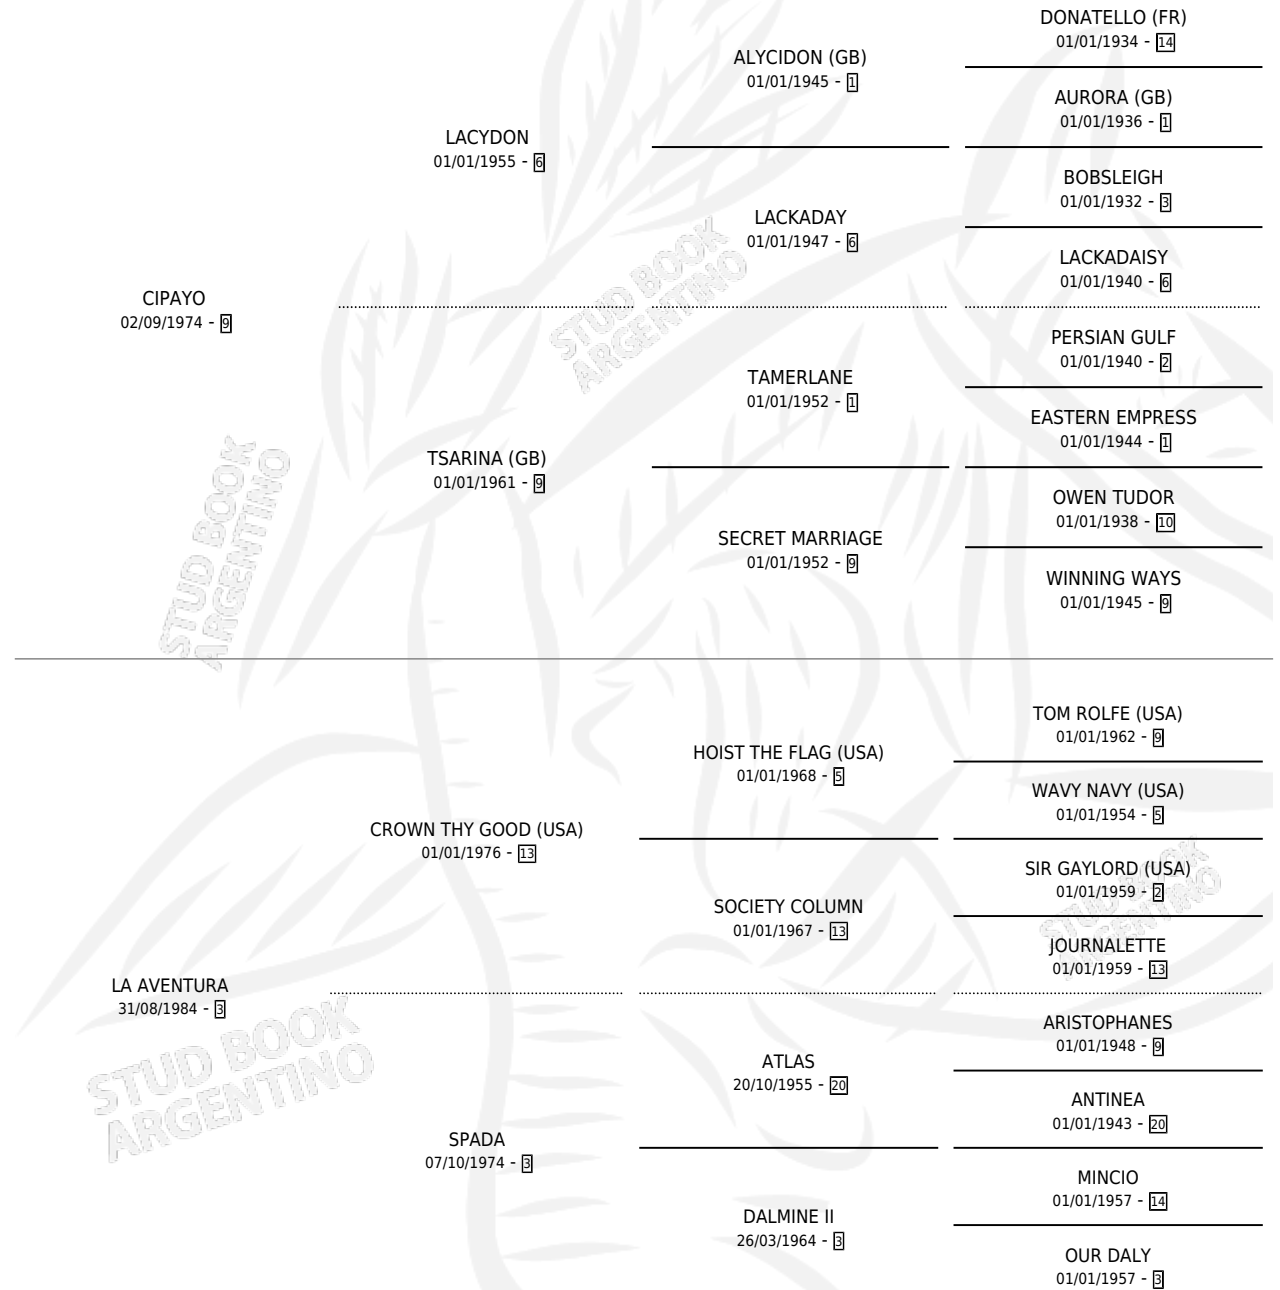

CAFE LATINO

por CIPAYO y LA AVENTURA por CROWN THY GOOD (USA)

Argentina · Macho · Zaino · SP · 11/10/1996
Familia 3-h · Volumen 36

ESTADO

TIPIFICACIÓN SANGUÍNEA	✓
TIPIFICACIÓN POR ADN	X
PASAPORTE	X
IDENTIFICACIÓN POR MICROCHIP	X
REPRODUCTOR	X

Lugar de nacimiento: Rodeo Chico

Criador: Rodeo Chico

PEDIGREE

CAMPAÑA

Solo carreras oficiales de Argentina

POR EDAD

EDAD	CC	1°	2°	3°	4°	5°	NP	CLC	CLG	CLCG1	CLGG1	IMPORTE	GANANCIA / CC
3 AÑOS	2	0	0	0	0	0	2	0	0	0	0	\$0	\$0
4 AÑOS	10	0	1	3	3	0	3	0	0	0	0	\$3,610	\$361
5 AÑOS	4	0	0	1	0	0	3	0	0	0	0	\$400	\$100
TOTALES	16	0	1	4	3	0	8	0	0	0	0	\$4,010	\$251
%		0.0%	6.3%	25.0%	18.8%	0.0%	50.0%	0.0%	0.0%	0.0%	0.0%		