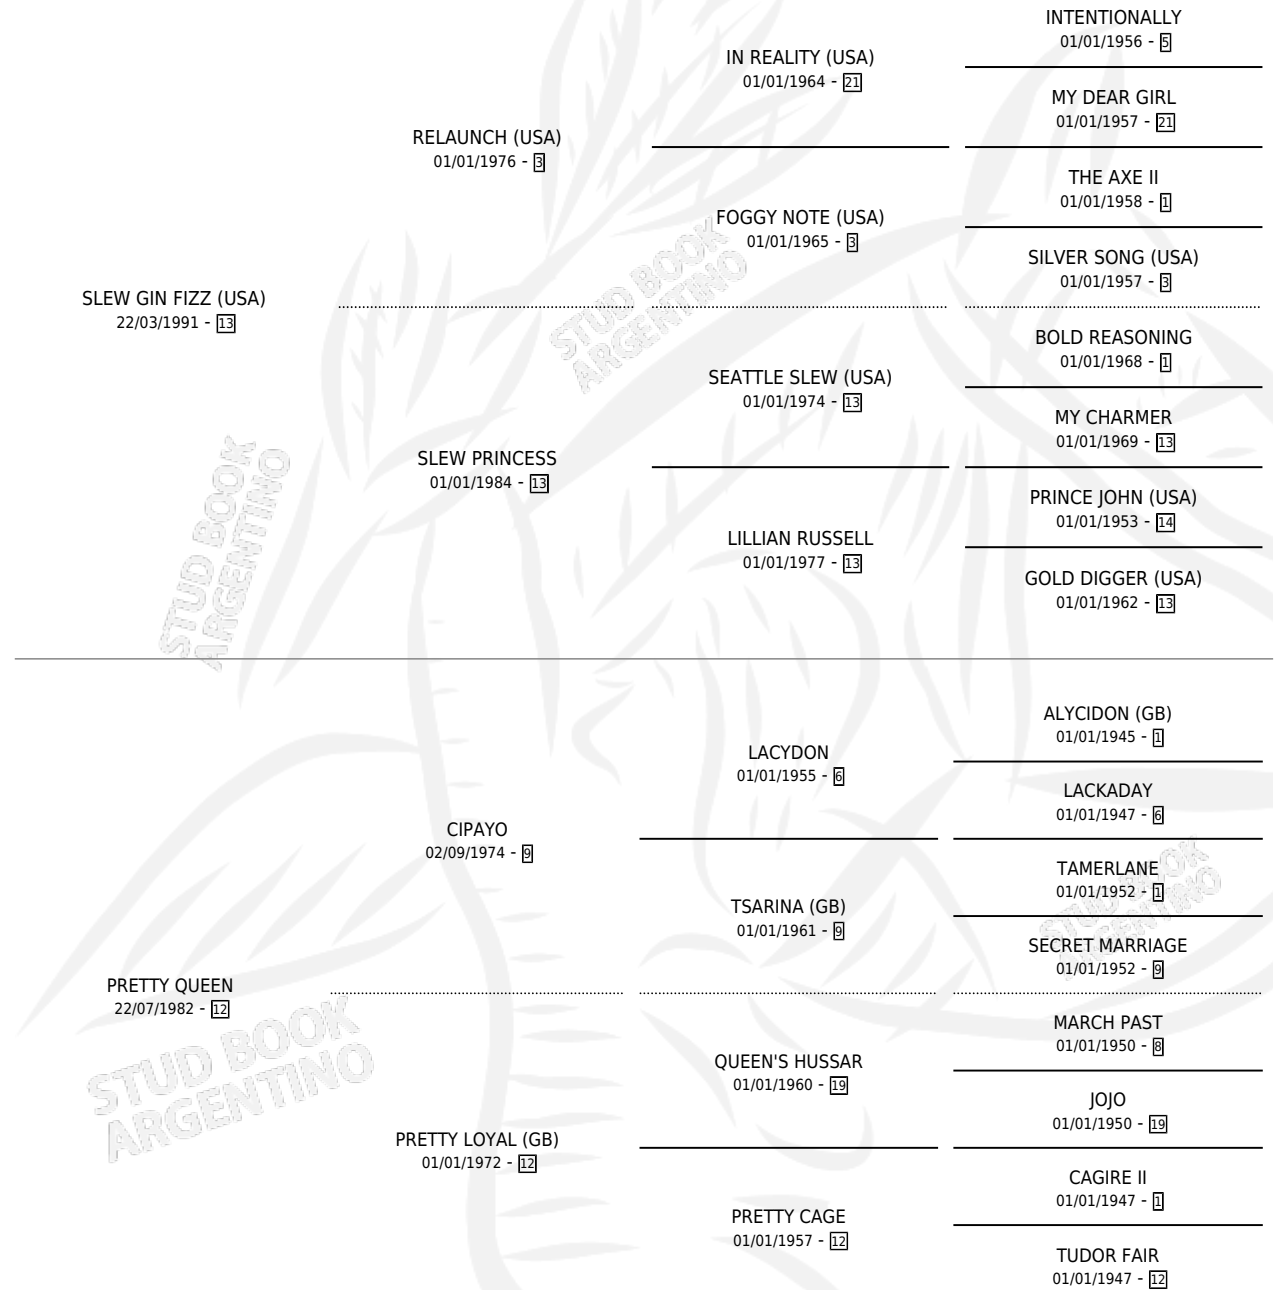

CAFETIN

por **SLEW GIN FIZZ (USA)** y **PRETTY QUEEN** por **CIPAYO**

Argentina · Macho · Tordillo · SP · 12/10/1996
Familia 12 · Volumen 36

DISTINCIONES

MEJOR MILLERO 1999

ESTADO

TIPIFICACIÓN SANGUÍNEA ✓

TIPIFICACIÓN POR ADN X

PASAPORTE X

IDENTIFICACIÓN POR MICROCHIP X

REPRODUCTOR X

Lugar de nacimiento: Rodeo Chico

Criador: Rodeo Chico

PEDIGREE

EXPORTACIÓN / IMPORTACIÓN

FECHA	MOVIMIENTO	PAÍS
24/07/2003	EXPORTADO	URUGUAY