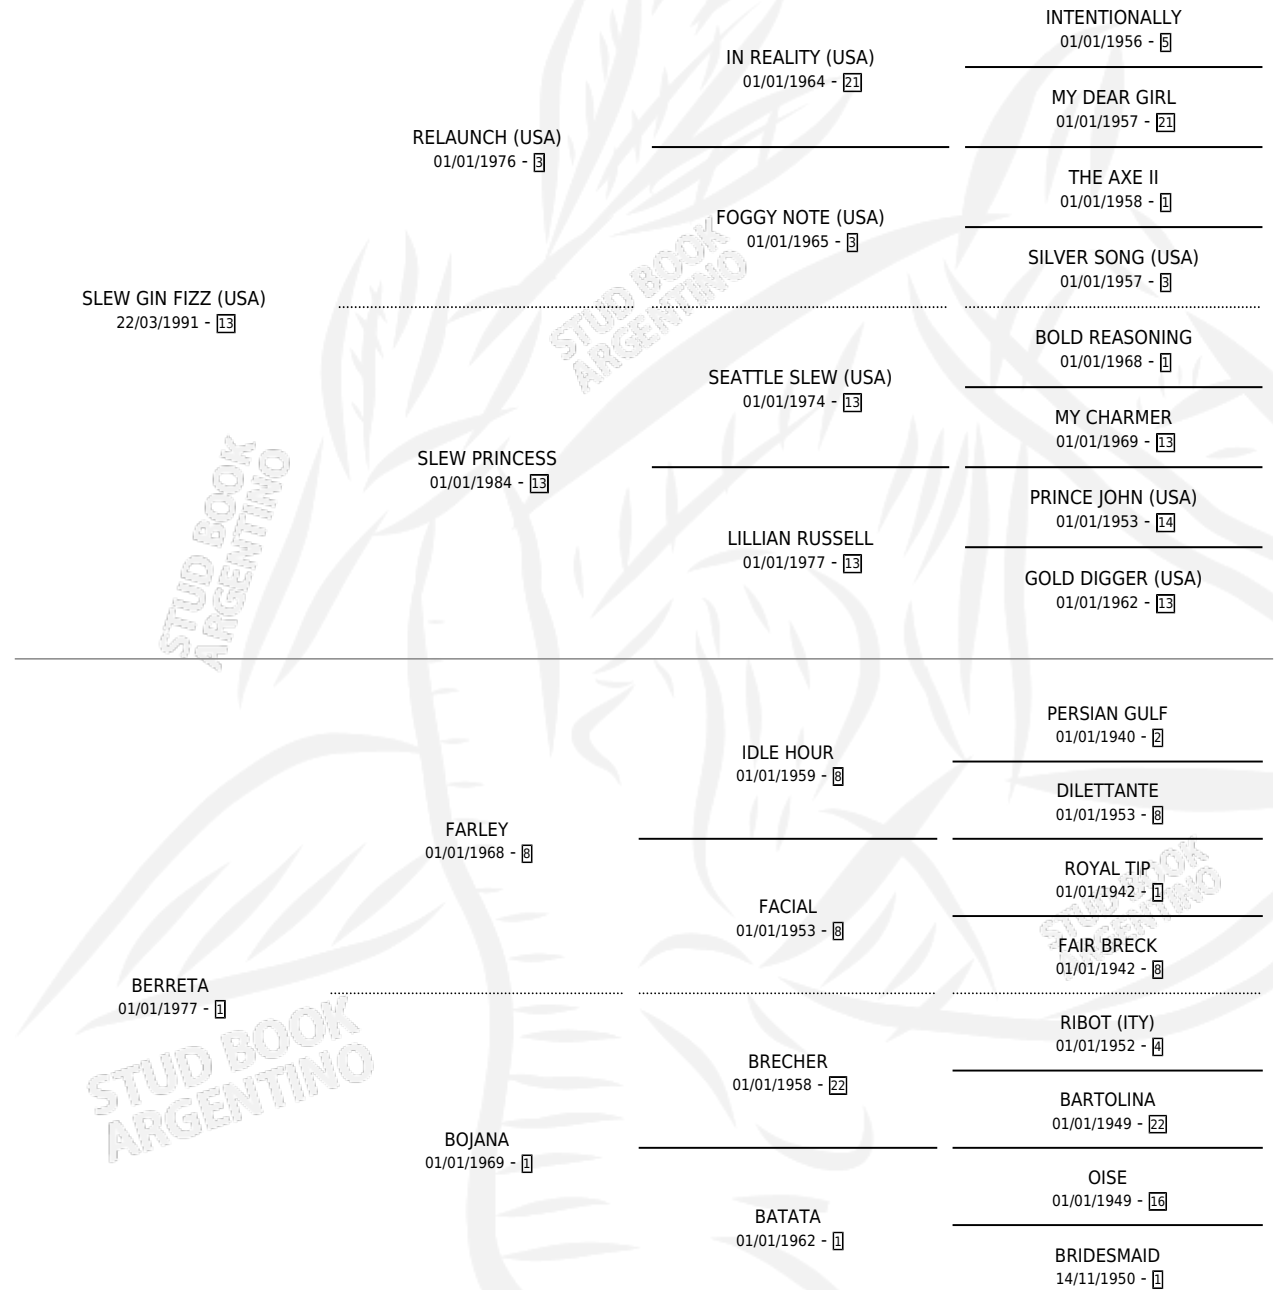

CASIMBA

por **SLEW GIN FIZZ (USA)** y **BERRETA** por **FARLEY**

Argentina · Hembra · Tordillo · SP · 18/10/1996
Familia 1-e · Volumen 36

ESTADO

TIPIFICACIÓN SANGUÍNEA	✓
TIPIFICACIÓN POR ADN	X
PASAPORTE	X
IDENTIFICACIÓN POR MICROCHIP	X
REPRODUCTOR	✓

Lugar de nacimiento: Rodeo Chico

Criador: Rodeo Chico

PEDIGREE

EXPORTACIÓN / IMPORTACIÓN

FECHA	MOVIMIENTO	PAÍS
25/07/2002	EXPORTADO	URUGUAY

~

CAMPAÑA

Solo carreras oficiales de Argentina