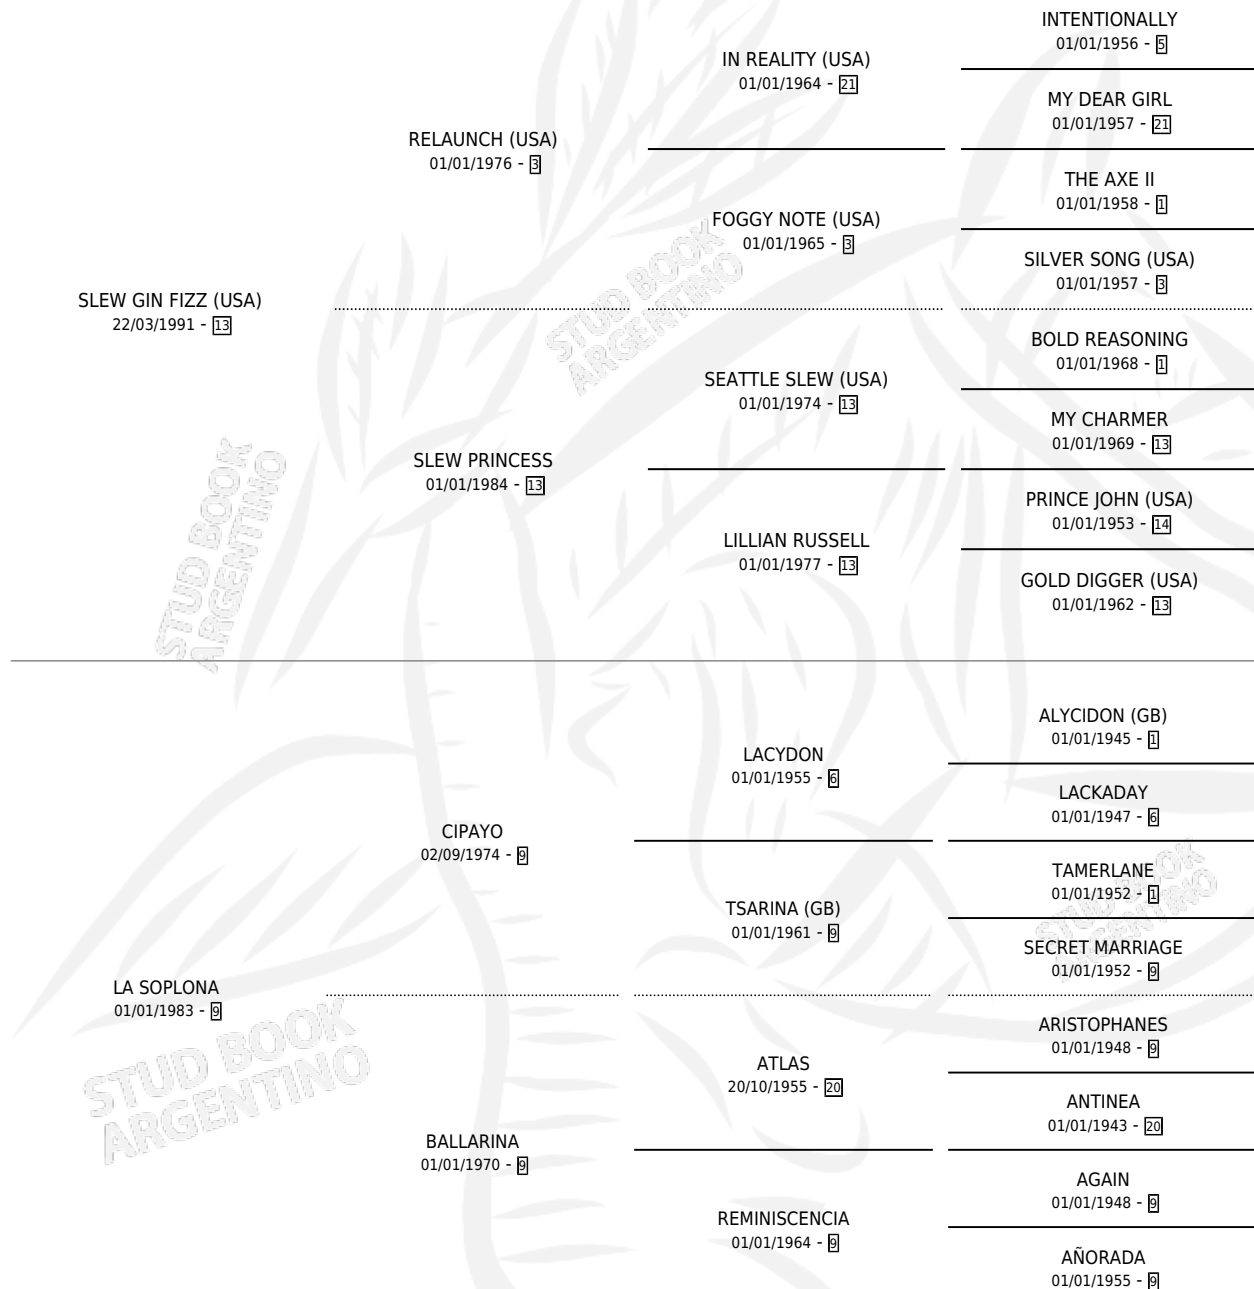

AMARROCADA

por **SLEW GIN FIZZ (USA)** y **LA SOPLONA** por **CIPAYO**

Argentina · Hembra · Tordillo · SP · 26/10/1996
Familia 9-h · Volumen 36

ESTADO

TIPIFICACIÓN SANGUÍNEA	✓
TIPIFICACIÓN POR ADN	✓
PASAPORTE	X
IDENTIFICACIÓN POR MICROCHIP	X
REPRODUCTOR	✓

Lugar de nacimiento: Rodeo Chico

Criador: Rodeo Chico

~

HIJOS

	MACHOS	HEMBRAS
11 NACIERON	4	7
9 CORRIERON	4	5
7 GANARON	3	4

0 GANADORES **CL**   **0** GANADORES **GR**   **0** GANADORES **G1**

PEDIGREE