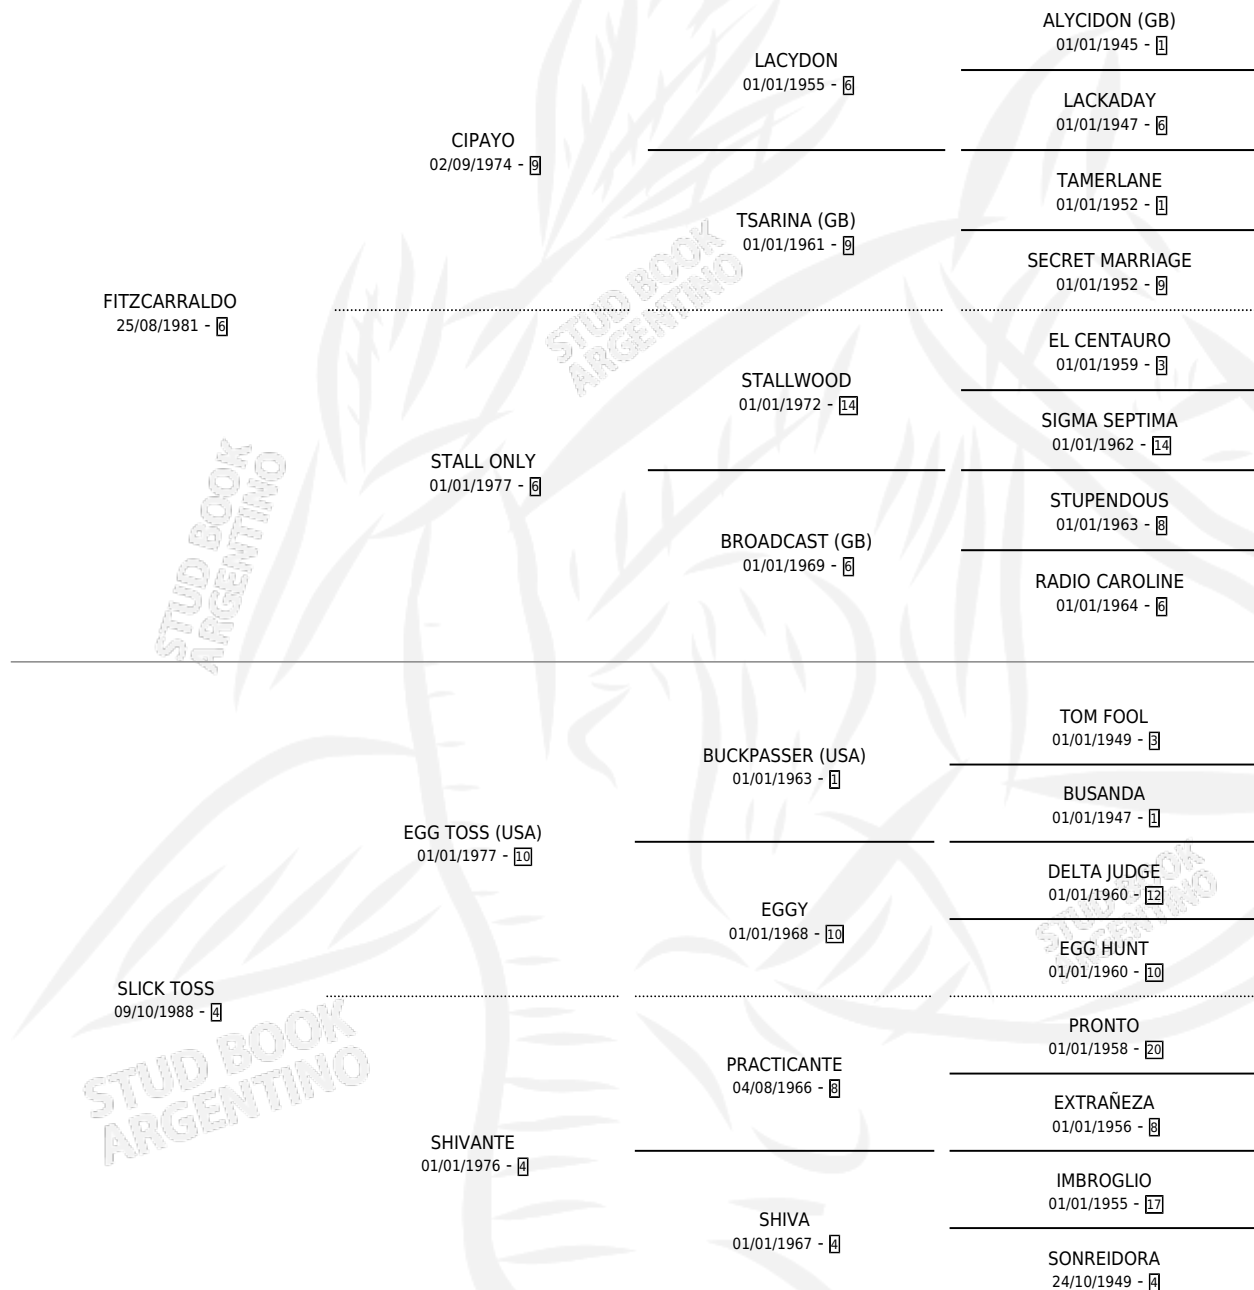

ANCU

por FITZCARRALDO y SLICK TOSS por EGG TOSS (USA)

Argentina · Macho · Zaino · SP · 03/11/1996
Familia 4-b · Volumen 36

ESTADO

TIPIFICACIÓN SANGUÍNEA	X
TIPIFICACIÓN POR ADN	X
PASAPORTE	X
IDENTIFICACIÓN POR MICROCHIP	X
REPRODUCTOR	X

Lugar de nacimiento: Rodeo Chico

Criador: Rodeo Chico

PEDIGREE

ANCU

Datos oficiales del Stud Book Argentino

Documento generado el 04/05/2026

studbook.org.ar