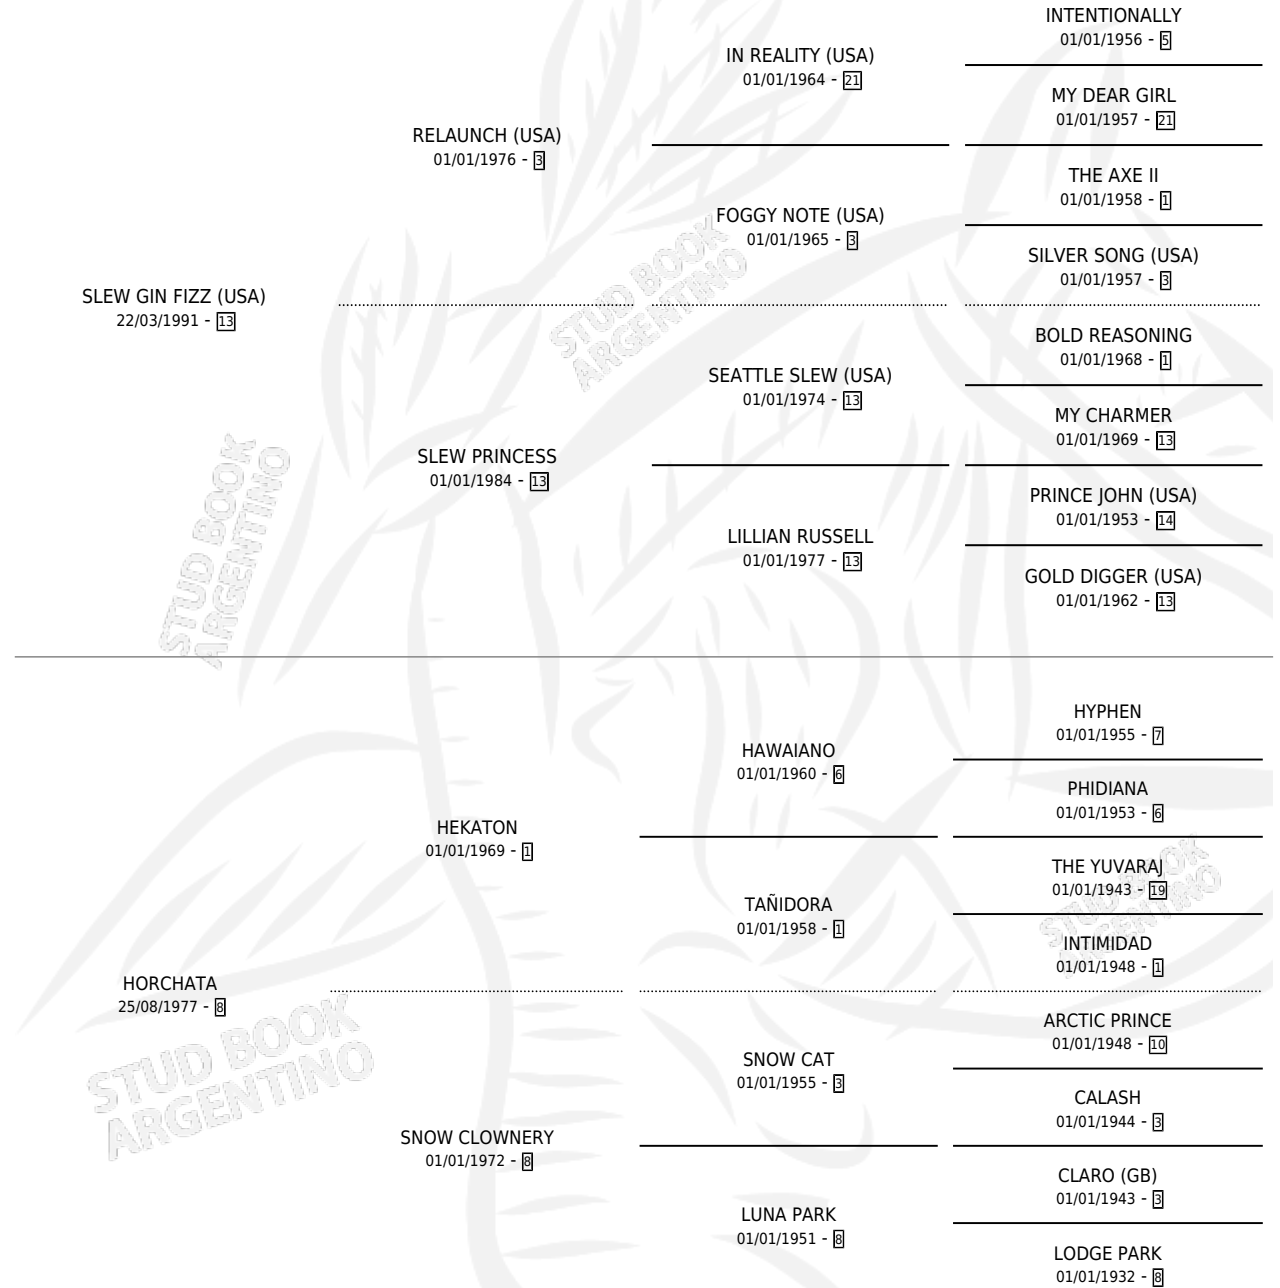

CONVENTILLERO

por **SLEW GIN FIZZ (USA)** y **HORCHATA** por **HEKATON**

Argentina · Macho · Zaino · SP · 03/11/1996
Familia 8-c · Volumen 36

ESTADO

TIPIFICACIÓN SANGUÍNEA	X
TIPIFICACIÓN POR ADN	X
PASAPORTE	X
IDENTIFICACIÓN POR MICROCHIP	X
REPRODUCTOR	X

Lugar de nacimiento: Rodeo Chico

Criador: Rodeo Chico

PEDIGREE