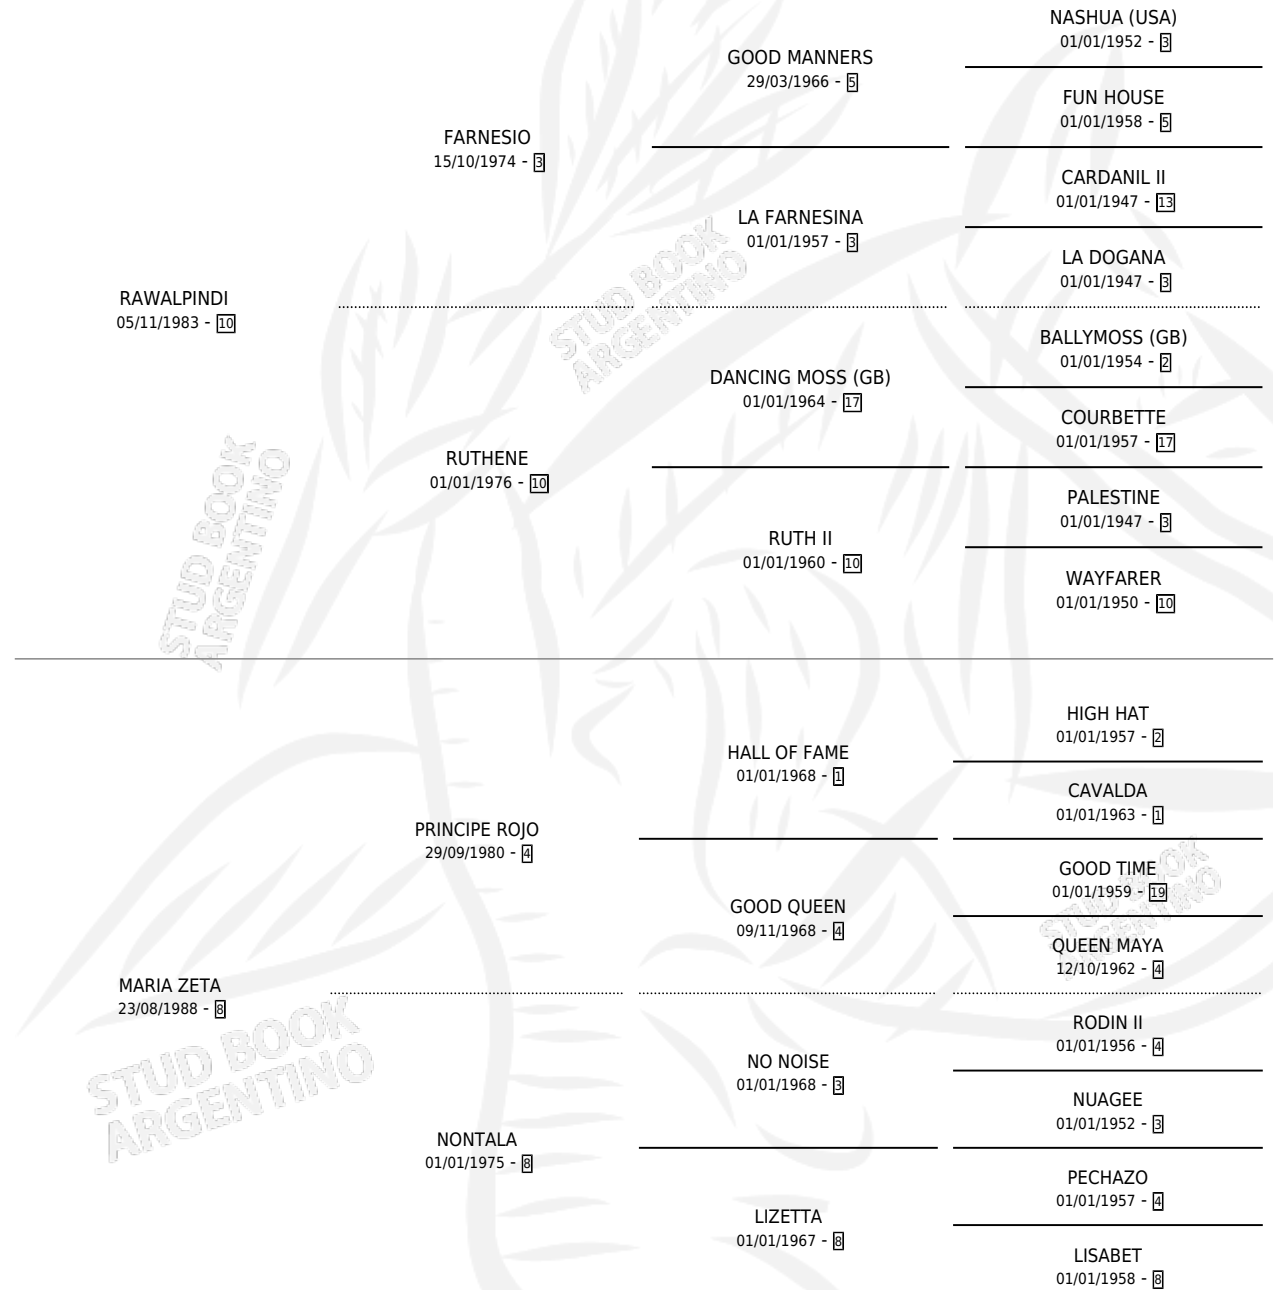

MARIA PINTA

por RAWALPINDI y MARIA ZETA por PRINCIPE ROJO

Argentina · Hembra · Zaino · SP · 12/09/1996
Familia 8-c · Volumen 36

ESTADO

TIPIFICACIÓN SANGUÍNEA	X
TIPIFICACIÓN POR ADN	X
PASAPORTE	X
IDENTIFICACIÓN POR MICROCHIP	X
REPRODUCTOR	X

Lugar de nacimiento: Samago

Criador: Samago

PEDIGREE

MARIA PINTA

Datos oficiales del Stud Book Argentino

Documento generado el 08/05/2026

studbook.org.ar