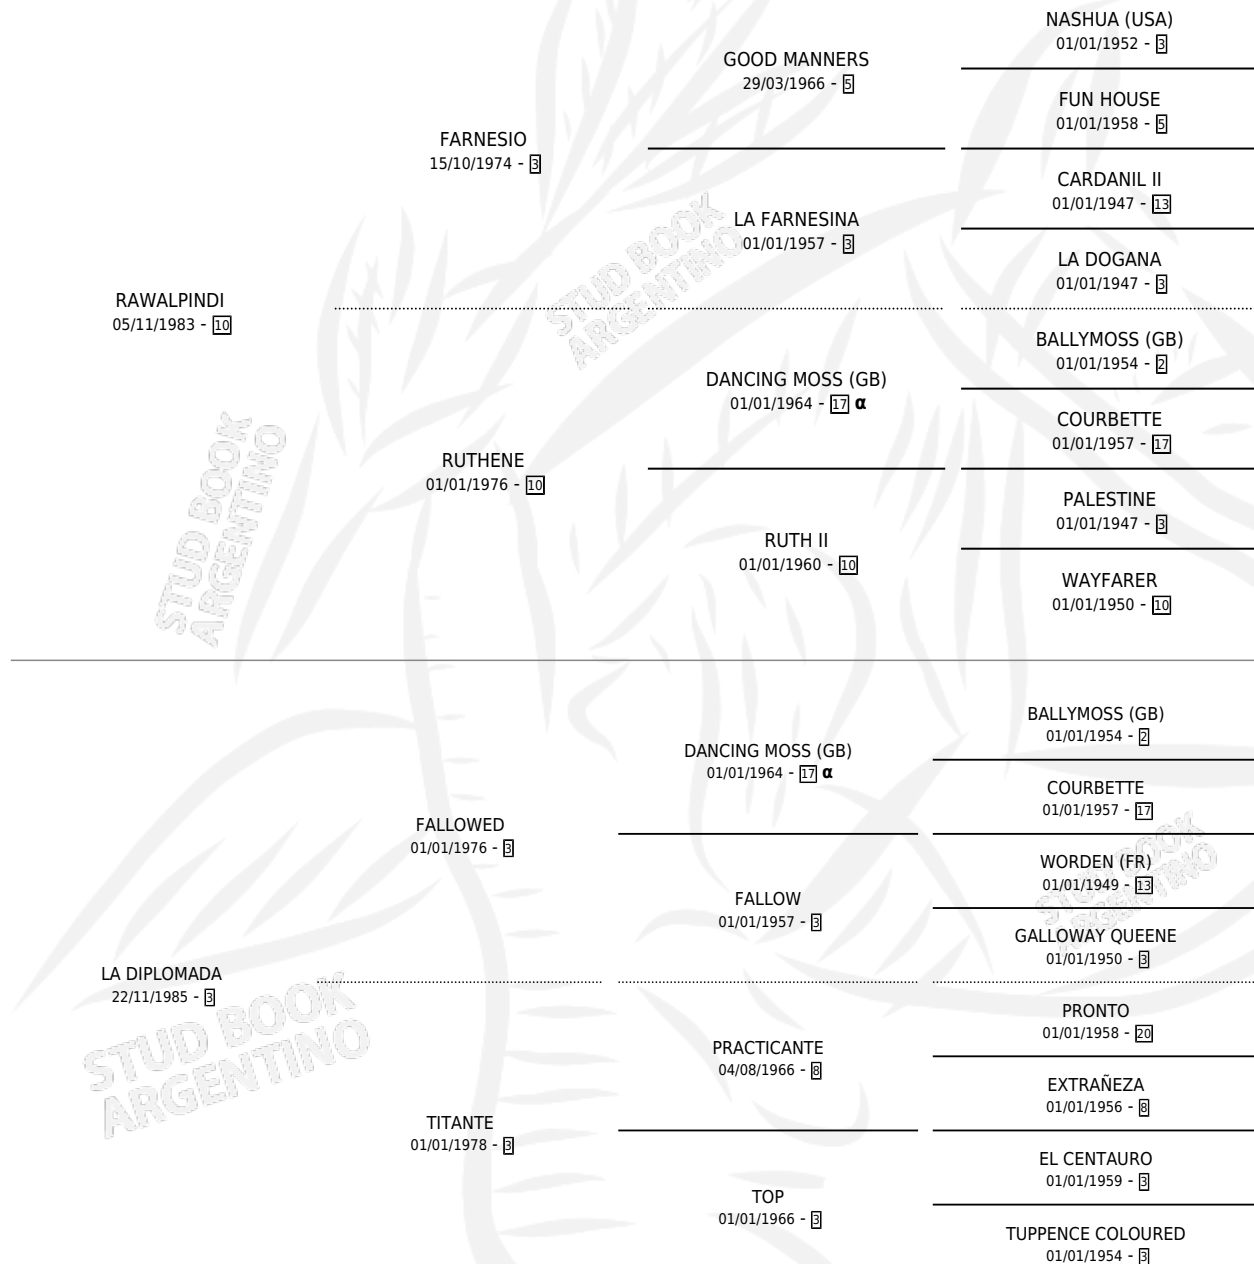

RAFALA

PEDIGREE

por RAWALPINDI y LA DIPLOMADA por FALLOWED

Argentina · Hembra · Tordillo · SP · 02/10/1996
Familia 3-h · Volumen 36

ESTADO

| | |
|------------------------------|---|
| TIPIFICACIÓN SANGUÍNEA | ✓ |
| TIPIFICACIÓN POR ADN | X |
| PASAPORTE | X |
| IDENTIFICACIÓN POR MICROCHIP | X |
| REPRODUCTOR | ✓ |

Lugar de nacimiento: Samago

Criador: Samago

~

HIJOS

| | MACHOS | HEMBRAS |
|-----------------|--------|---------|
| 1 NACIERON | 0 | 1 |
| SIN ACTUACIONES | | |

INBREEDING : α

S

mientos 1 / Efectividad 33.33%

| PADRILLO | PRODUCTO | CRIADOR | 1ER SERVICIO | ÚLTIMO SERVICIO |
|---------------|----------------------------|---------|--------------|-----------------|
| COMPUESTO | ∅ | | 03/11/2001 | 05/11/2001 |
| RAFALA | CON RAFA (H T, 29/10/2001) | SAMAGO | 18/11/2000 | 20/11/2000 |
| COMPUESTO | ∅ | | 10/11/1999 | 12/11/1999 |