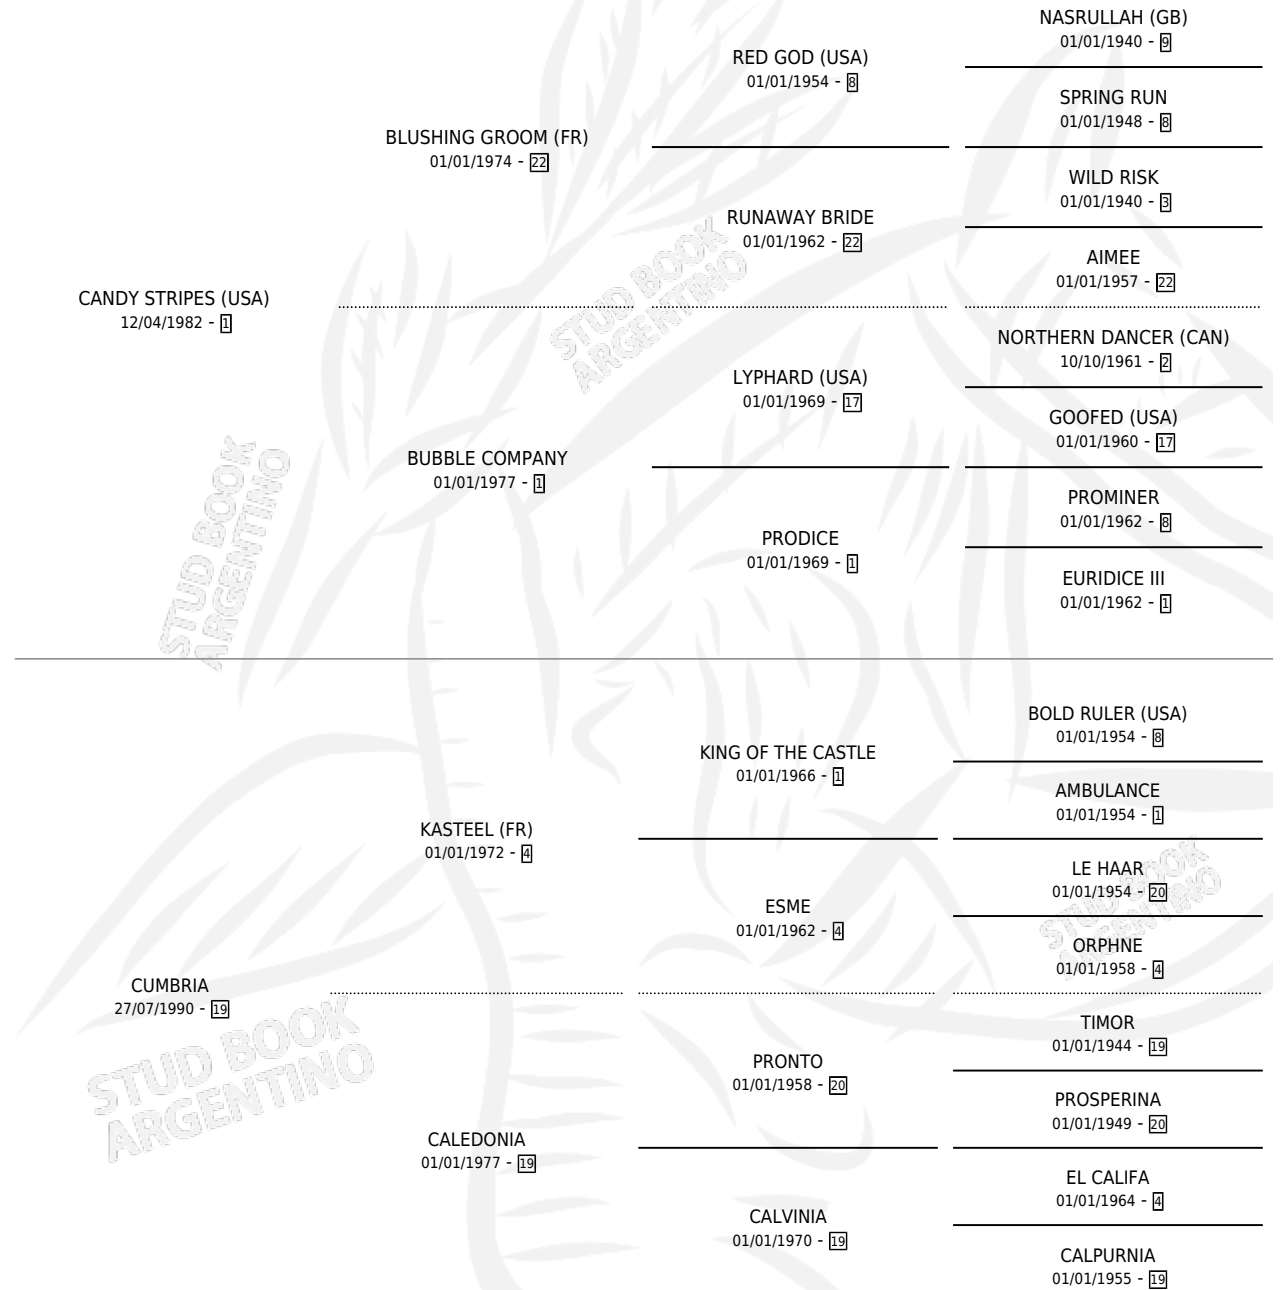

CUBIERTO

por **CANDY STRIPES (USA)** y **CUMBRIA** por **KASTEEL (FR)**

Argentina · Macho · Zaino Doradillo · SP · 13/10/1996
Familia 19-c · Volumen 36

ESTADO

TIPIFICACIÓN SANGUÍNEA	✓
TIPIFICACIÓN POR ADN	X
PASAPORTE	X
IDENTIFICACIÓN POR MICROCHIP	X
REPRODUCTOR	X

Lugar de nacimiento: San Lorenzo

Criador: Lagos Marmol Miguel

PEDIGREE

EXPORTACIÓN / IMPORTACIÓN

FECHA	MOVIMIENTO	PAÍS
06/07/1998	EXPORTADO	PARAGUAY

CUBIERTO

Datos oficiales del Stud Book Argentino

Documento generado el 04/05/2026