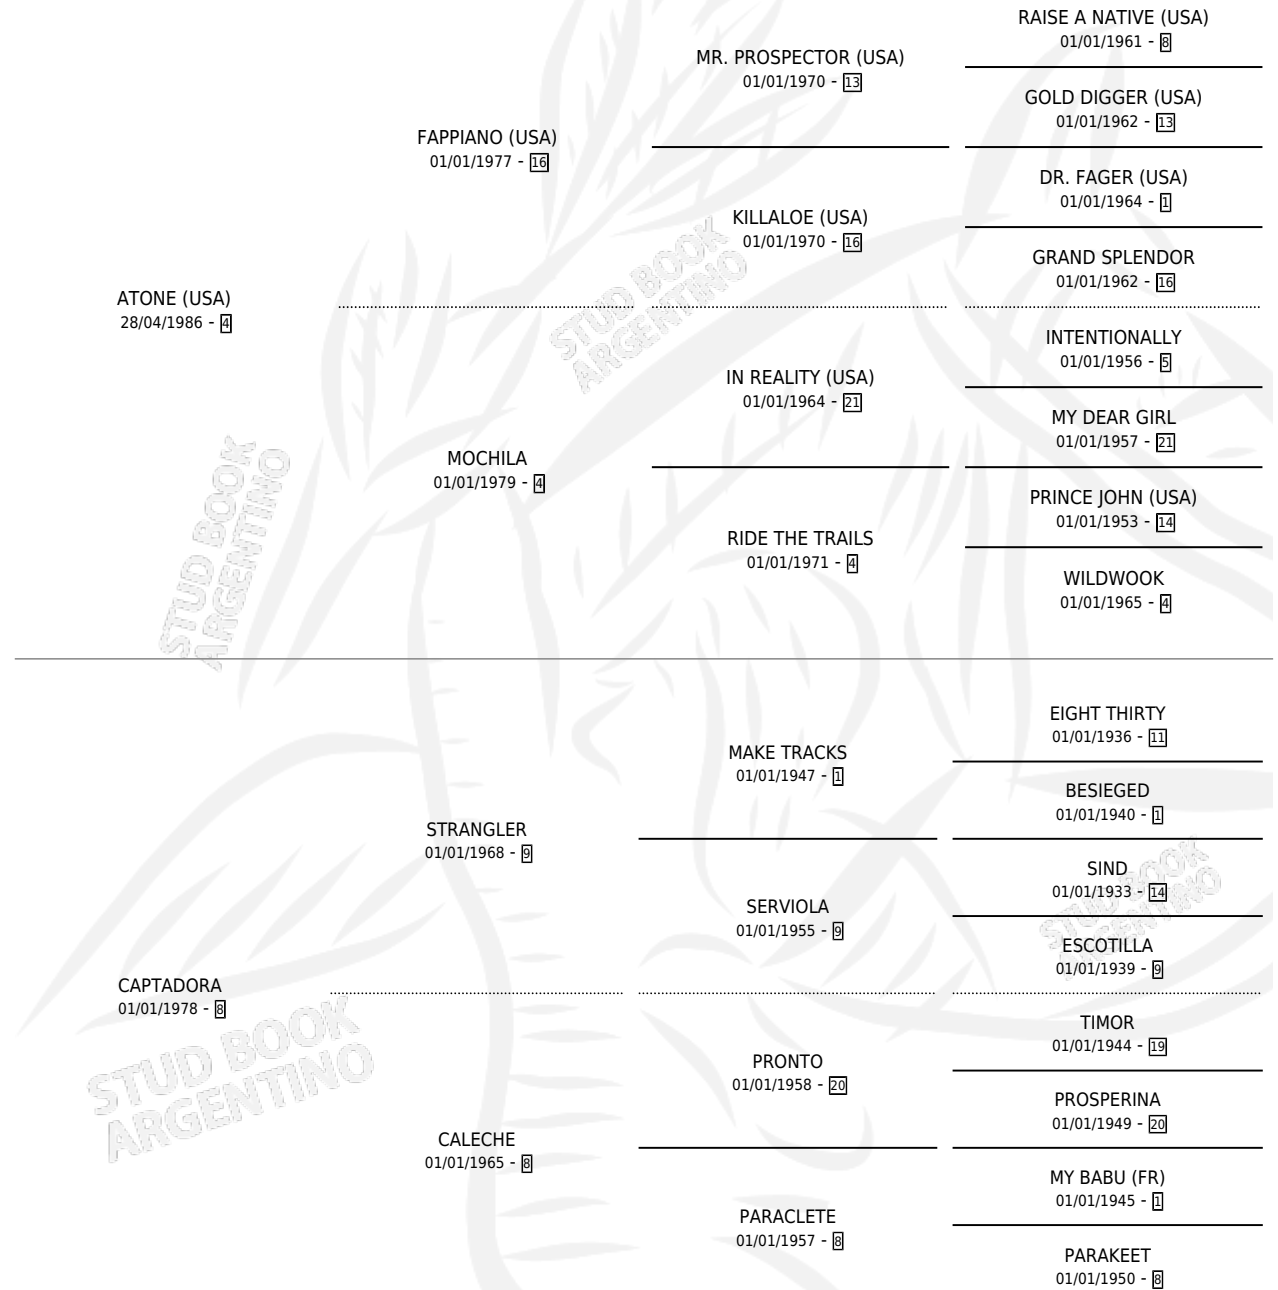

LA TIA DORI

por **ATONE (USA)** y **CAPTADORA** por **STRANGLER**

Argentina · Hembra · Zaino · SP · 08/11/1996
Familia 8-k · Volumen 36

ESTADO

TIPIFICACIÓN SANGUÍNEA	✓
TIPIFICACIÓN POR ADN	✓
PASAPORTE	X
IDENTIFICACIÓN POR MICROCHIP	X
REPRODUCTOR	✓

Lugar de nacimiento: Los Bayitos

Criador: Sin dato

~

HIJOS

	MACHOS	HEMBRAS
4 NACIERON	2	2
1 CORRIERON	1	0
1 GANARON	1	0
0 GANADORES CL	0 GANADORES GR	0 GANADORES G1

PEDIGREE