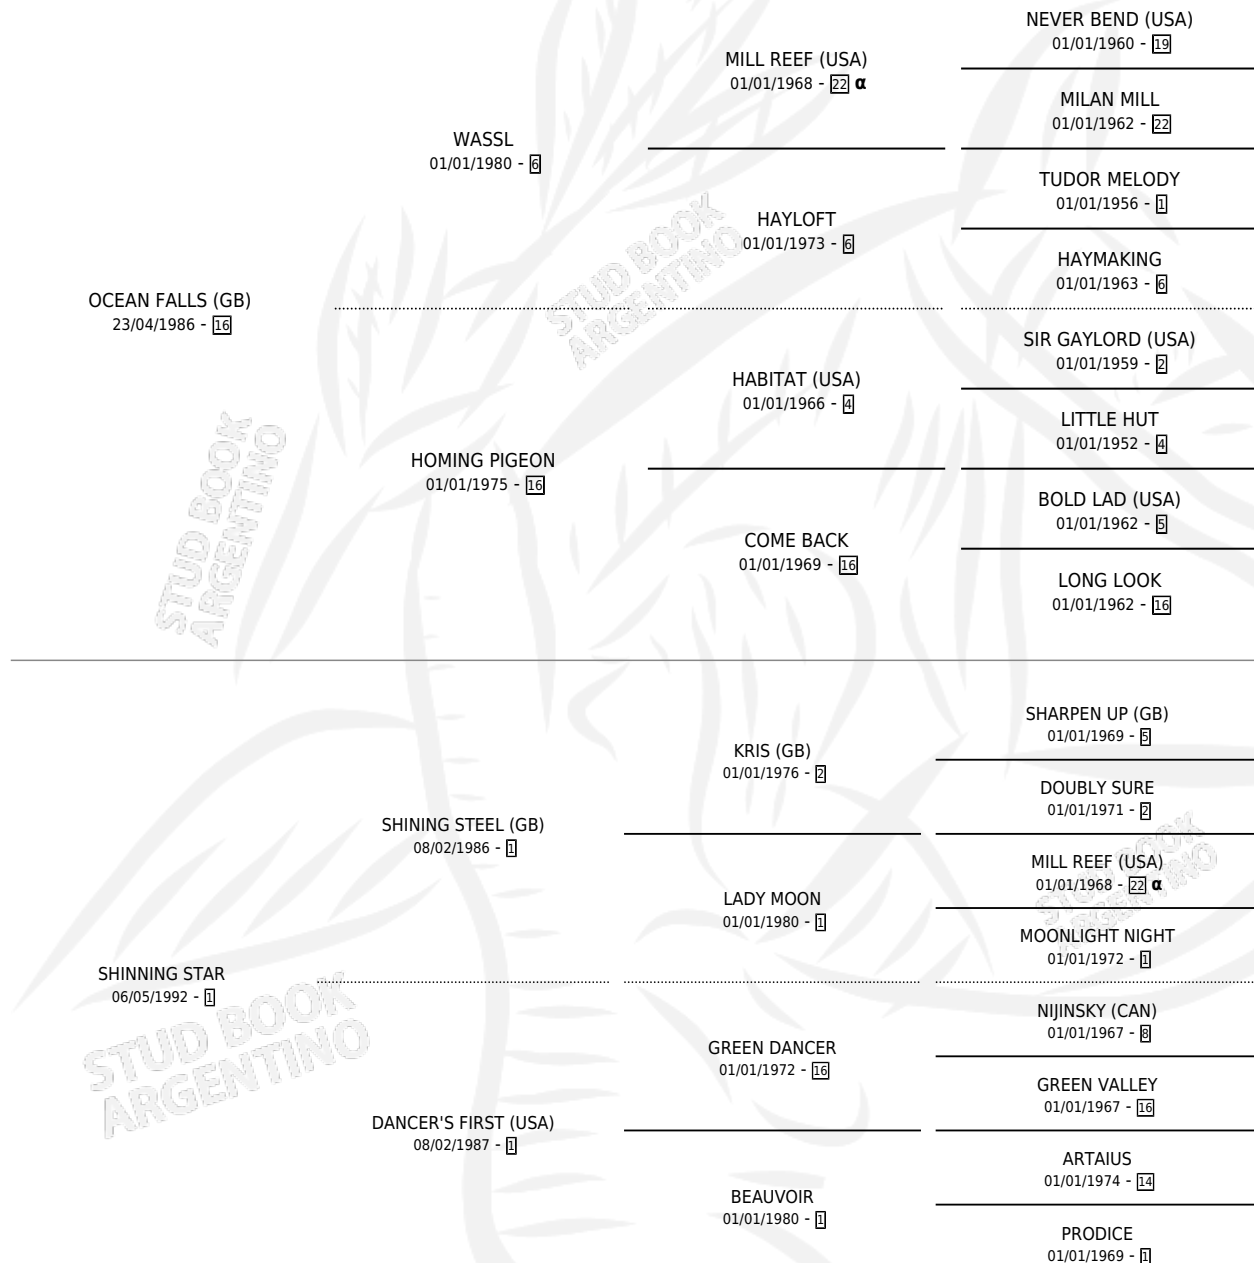

BATMAN

PEDIGREE

por OCEAN FALLS (GB) y SHINNING STAR por SHINING STEEL (GB)

Argentina · Macho · Zaino · SP · 03/11/1996
Familia 1-b · Volumen 36

ESTADO

TIPIFICACIÓN SANGUÍNEA	✓
TIPIFICACIÓN POR ADN	X
PASAPORTE	X
IDENTIFICACIÓN POR MICROCHIP	X
REPRODUCTOR	X

Lugar de nacimiento: El Alfalfar
Criador: Haras Rio Claro S. A.

INBREEDING : α

CAMPAÑA

Solo carreras oficiales de Argentina

POR EDAD

EDAD	CC	1°	2°	3°	4°	5°	NP	CLC	CLG	CLCG1	CLGG1	IMPORTE	GANANCIA / CC
4 AÑOS	2	0	0	0	0	0	2	0	0	0	0	\$0	\$0
5 AÑOS	2	0	0	0	0	1	1	0	0	0	0	\$0	\$0
6 AÑOS	3	0	0	0	0	0	3	0	0	0	0	\$0	\$0
TOTALES	7	0	0	0	0	1	6	0	0	0	0	\$0	\$0
%		0.0%	0.0%	0.0%	0.0%	14.3%	85.7%	0.0%	0.0%	0.0%	0.0%		