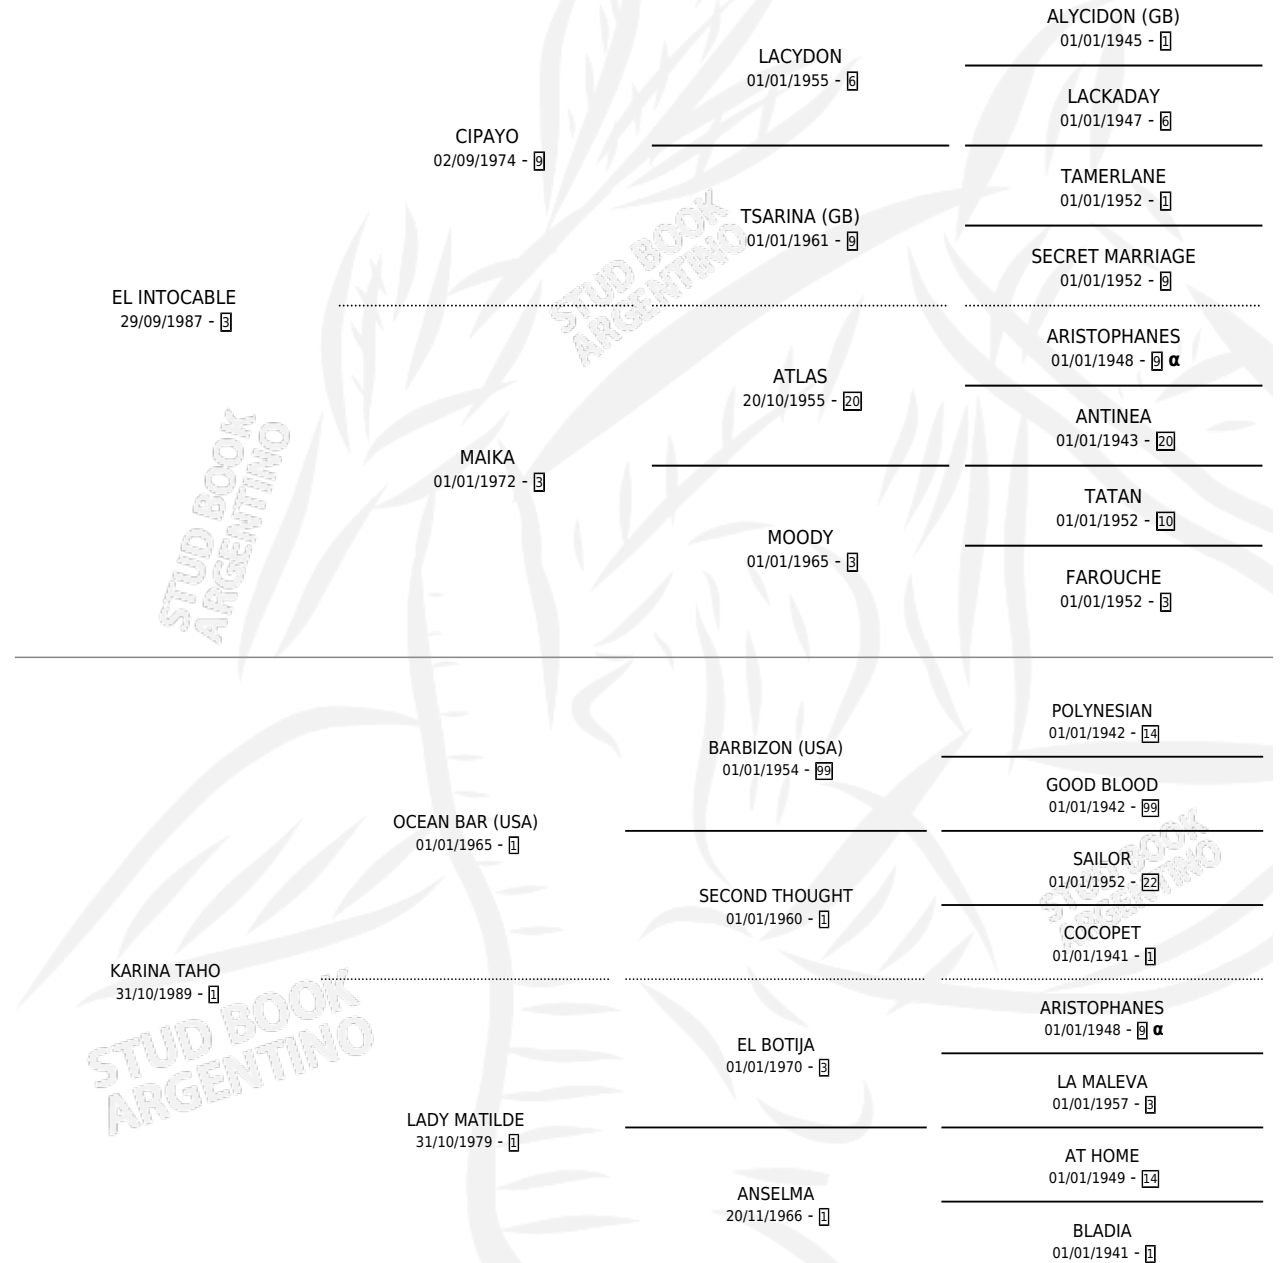

SRTA. MARIELA

por EL INTOCABLE y KARINA TAHO por OCEAN BAR (USA)

Argentina · Hembra · Zaino · SP · 08/09/1996
Familia 1-s · Volumen 36

ESTADO

TIPIFICACIÓN SANGUÍNEA	X
TIPIFICACIÓN POR ADN	X
PASAPORTE	X
IDENTIFICACIÓN POR MICROCHIP	X
REPRODUCTOR	X

Lugar de nacimiento: Don Nani
Criador: Coll Bernardo Abel

PEDIGREE

INBREEDING : α

SRTA. MARIELA

Datos oficiales del Stud Book Argentino

Documento generado el 14/05/2026

studbook.org.ar