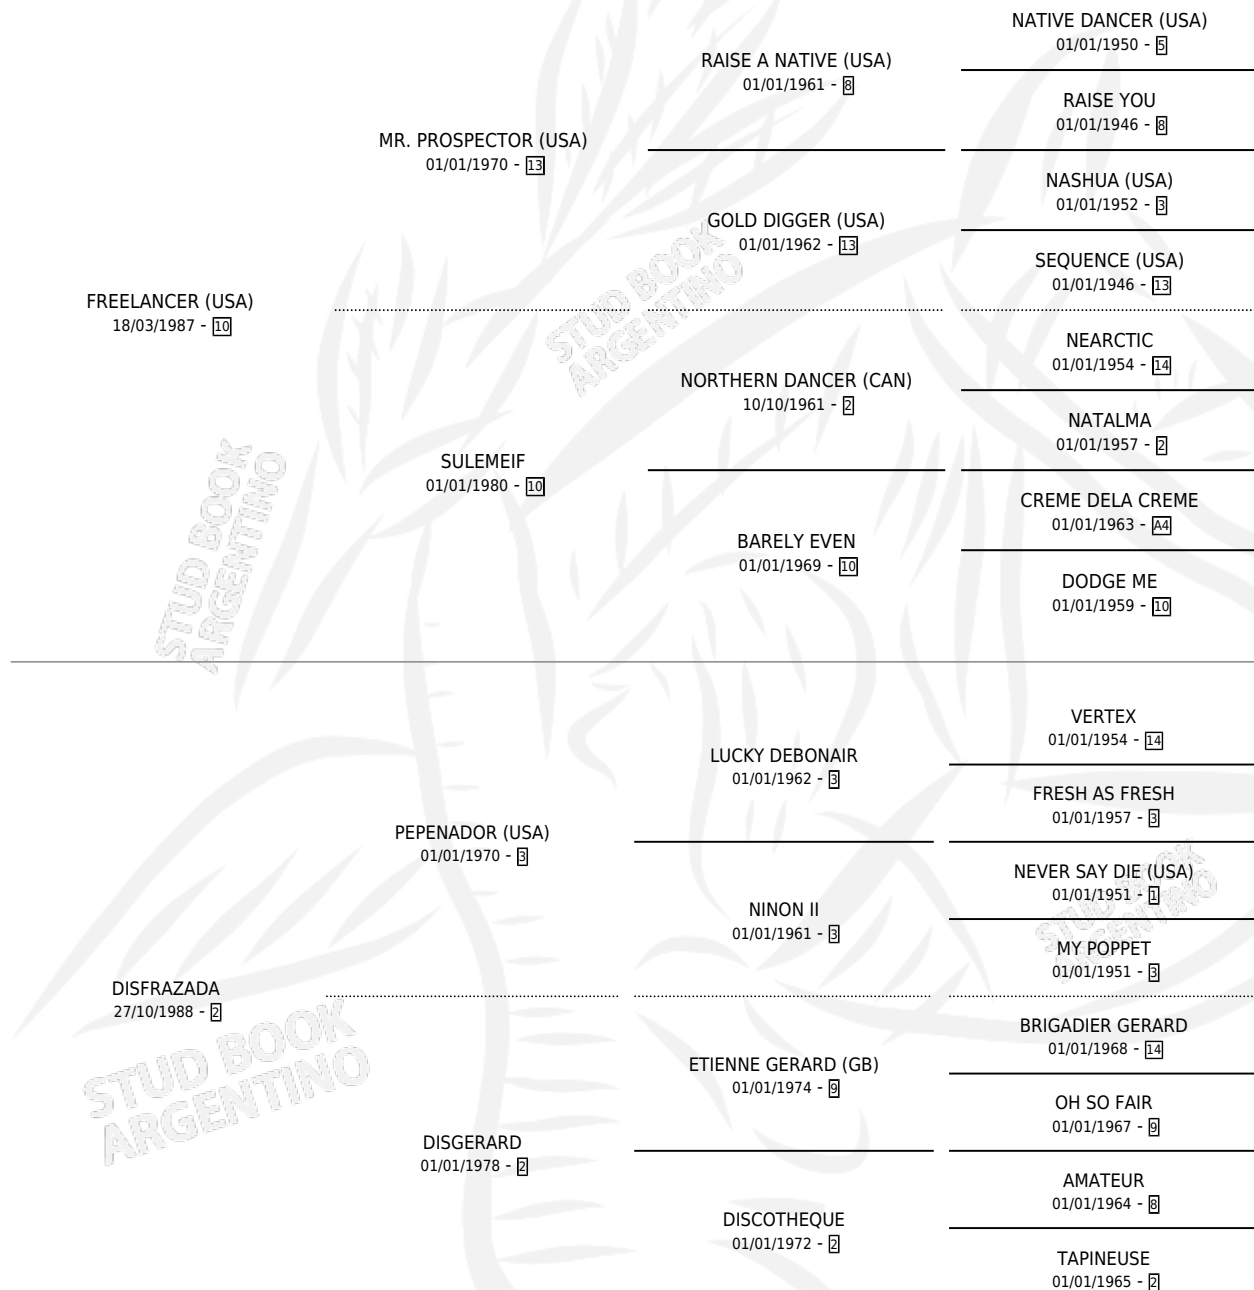

LA ENMASCARADA

por **FREELANCER (USA)** y **DISFRAZADA** por **PEPENADOR (USA)**

Argentina · Hembra · Zaino · SP · 30/10/1996
Familia 2-g · Volumen 36

ESTADO

TIPIFICACIÓN SANGUÍNEA	✓
TIPIFICACIÓN POR ADN	✓
PASAPORTE	X
IDENTIFICACIÓN POR MICROCHIP	X
REPRODUCTOR	✓

Lugar de nacimiento: Santa Ana
Criador: Sin dato

~

HIJOS

	MACHOS	HEMBRAS
8 NACIERON	3	5
3 CORRIERON	1	2
2 GANARON	1	1
0 GANADORES CL	0 GANADORES GR	0 GANADORES G1

PEDIGREE

CAMPAÑA

Solo carreras oficiales de Argentina

Ganadora de 3 carreras en San Isidro, Palermo y La Plata - \$20,061, a los 4 y 5 años.

POR DISTANCIA

HIPODROMO	CC	1°	2°	3°	4°	5°	NP	CLC	CLG	CLCG1	CLGG1	IMPORTE
LA PLATA	2	1	0	0	0	1	0	0	0	0	0	\$4,268
1100 MTS	1	1	0	0	0	0	0	0	0	0	0	\$4,100
1400 MTS	1	0	0	0	0	1	0	0	0	0	0	\$168
SAN ISIDRO	3	1	0	2	0	0	0	0	0	0	0	\$7,198
1200 MTS	2	1	0	1	0	0	0	0	0	0	0	\$6,496
1400 MTS	1	0	0	1	0	0	0	0	0	0	0	\$702
PALERMO	6	1	2	1	1	0	1	0	0	0	0	\$8,595
1400 MTS	1	0	0	0	0	0	1	0	0	0	0	\$0
1200 MTS	5	1	2	1	1	0	0	0	0	0	0	\$8,595