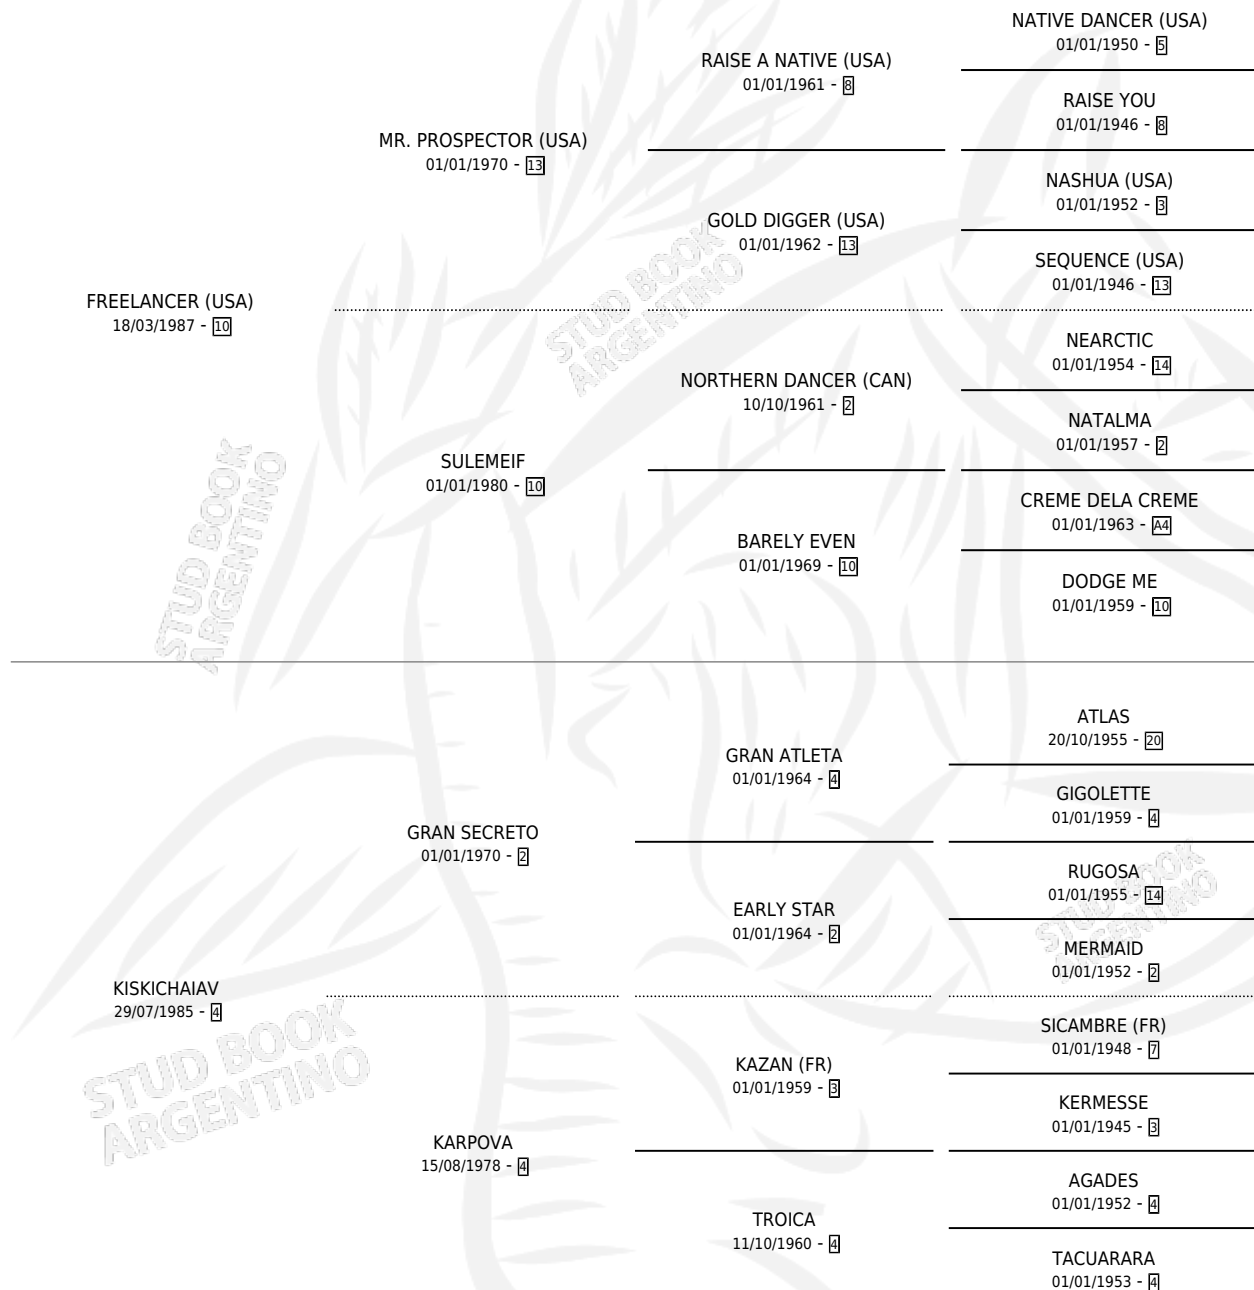

FREE HEAT

por **FREELANCER (USA)** y **KISKICHIAIV** por **GRAN SECRETO**

Argentina · Hembra · Zaino · SP · 19/10/1996
Familia 4-h · Volumen 36

ESTADO

TIPIFICACIÓN SANGUÍNEA	✓
TIPIFICACIÓN POR ADN	✓
PASAPORTE	X
IDENTIFICACIÓN POR MICROCHIP	X
REPRODUCTOR	✓

Lugar de nacimiento: Santa Ana

Criador: Iguacel Manuel Rodolfo y Iguacel Manuel Rodolfo

~

HIJOS

	MACHOS	HEMBRAS
4 NACIERON	3	1
1 CORRIERON	1	0

SIN ACTUACIONES

PEDIGREE

CAMPAÑA

Solo carreras oficiales de Argentina

POR EDAD

EDAD	CC	1°	2°	3°	4°	5°	NP	CLC	CLG	CLCG1	CLGG1	IMPORTE	GANANCIA / CC
3 AÑOS	5	0	1	0	2	0	2	1	0	0	0	\$2,190	\$438
4 AÑOS	3	0	1	1	0	0	1	0	0	0	0	\$1,270	\$423
5 AÑOS	6	1	0	0	2	0	3	0	0	0	0	\$2,982	\$497
6 AÑOS	1	0	0	0	0	0	1	0	0	0	0	\$0	\$0
TOTALES	15	1	2	1	4	0	7	1	0	0	0	\$6,442	\$429
%		6.7%	13.3%	6.7%	26.7%	0.0%	46.7%	6.7%	0.0%	0.0%	0.0%		