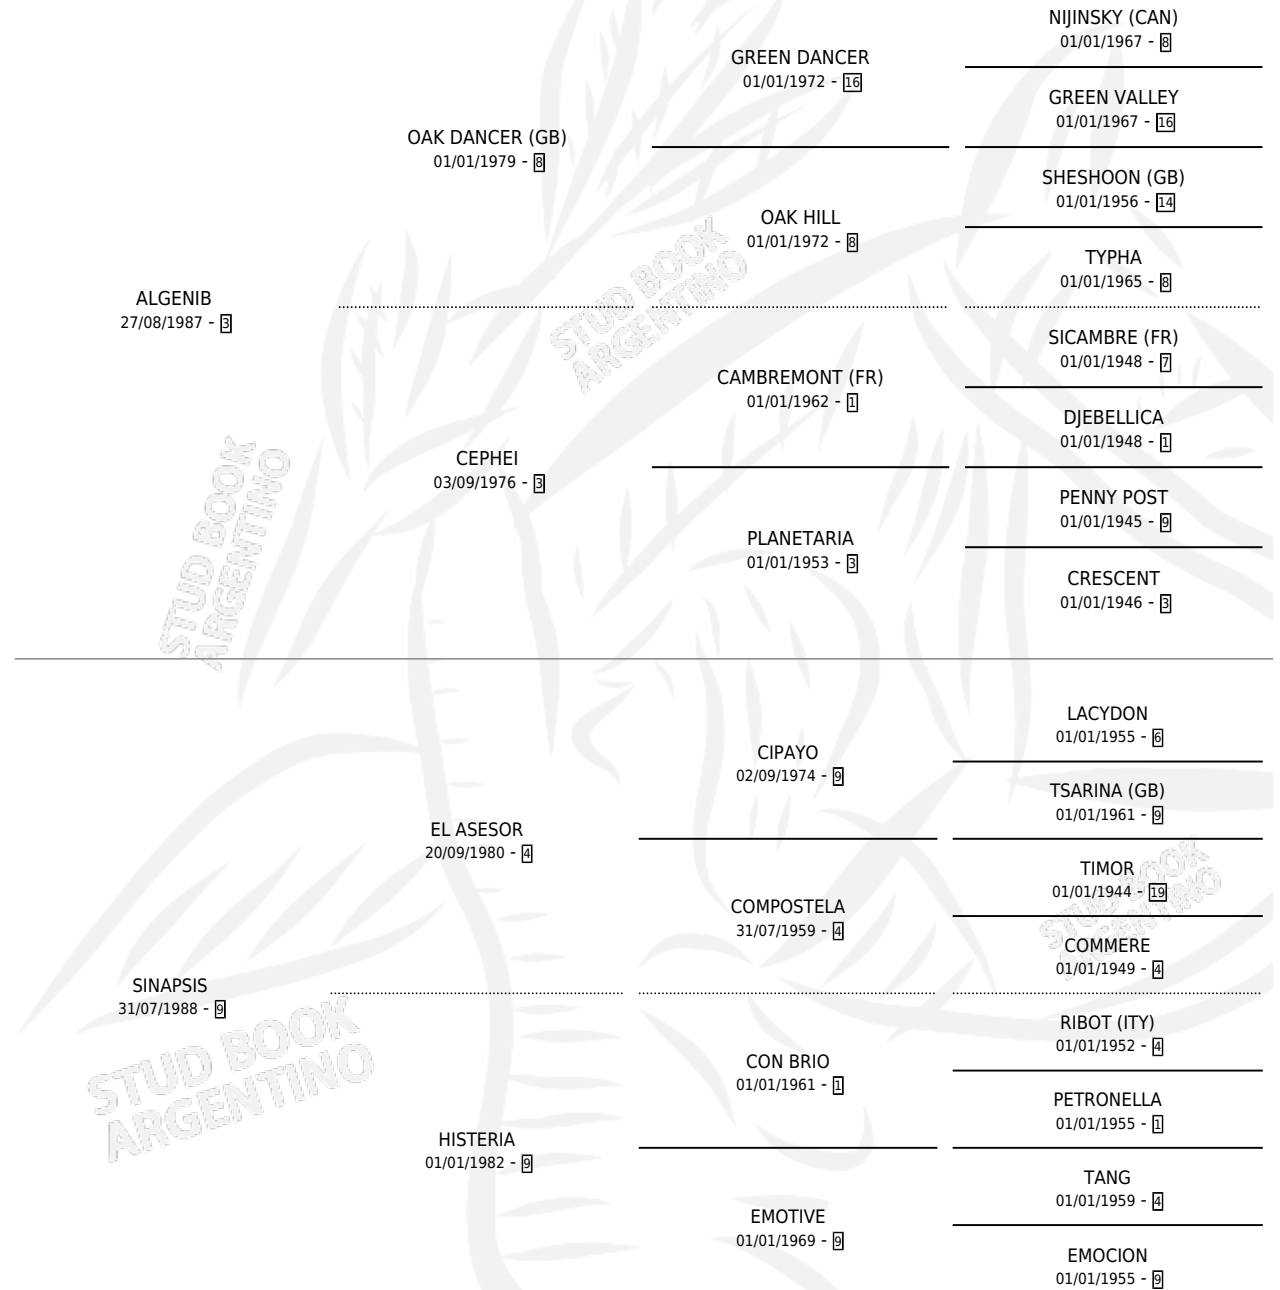

Lugar de nacimiento: El Galo

Criador: El Galo

~

HIJOS

	MACHOS	HEMBRAS
8 NACIERON	2	6
6 CORRIERON	2	4
3 GANARON	2	1
0 GANADORES CL	0 GANADORES GR	0 GANADORES G1

PEDIGREE

CAMPAÑA

Solo carreras oficiales de Argentina