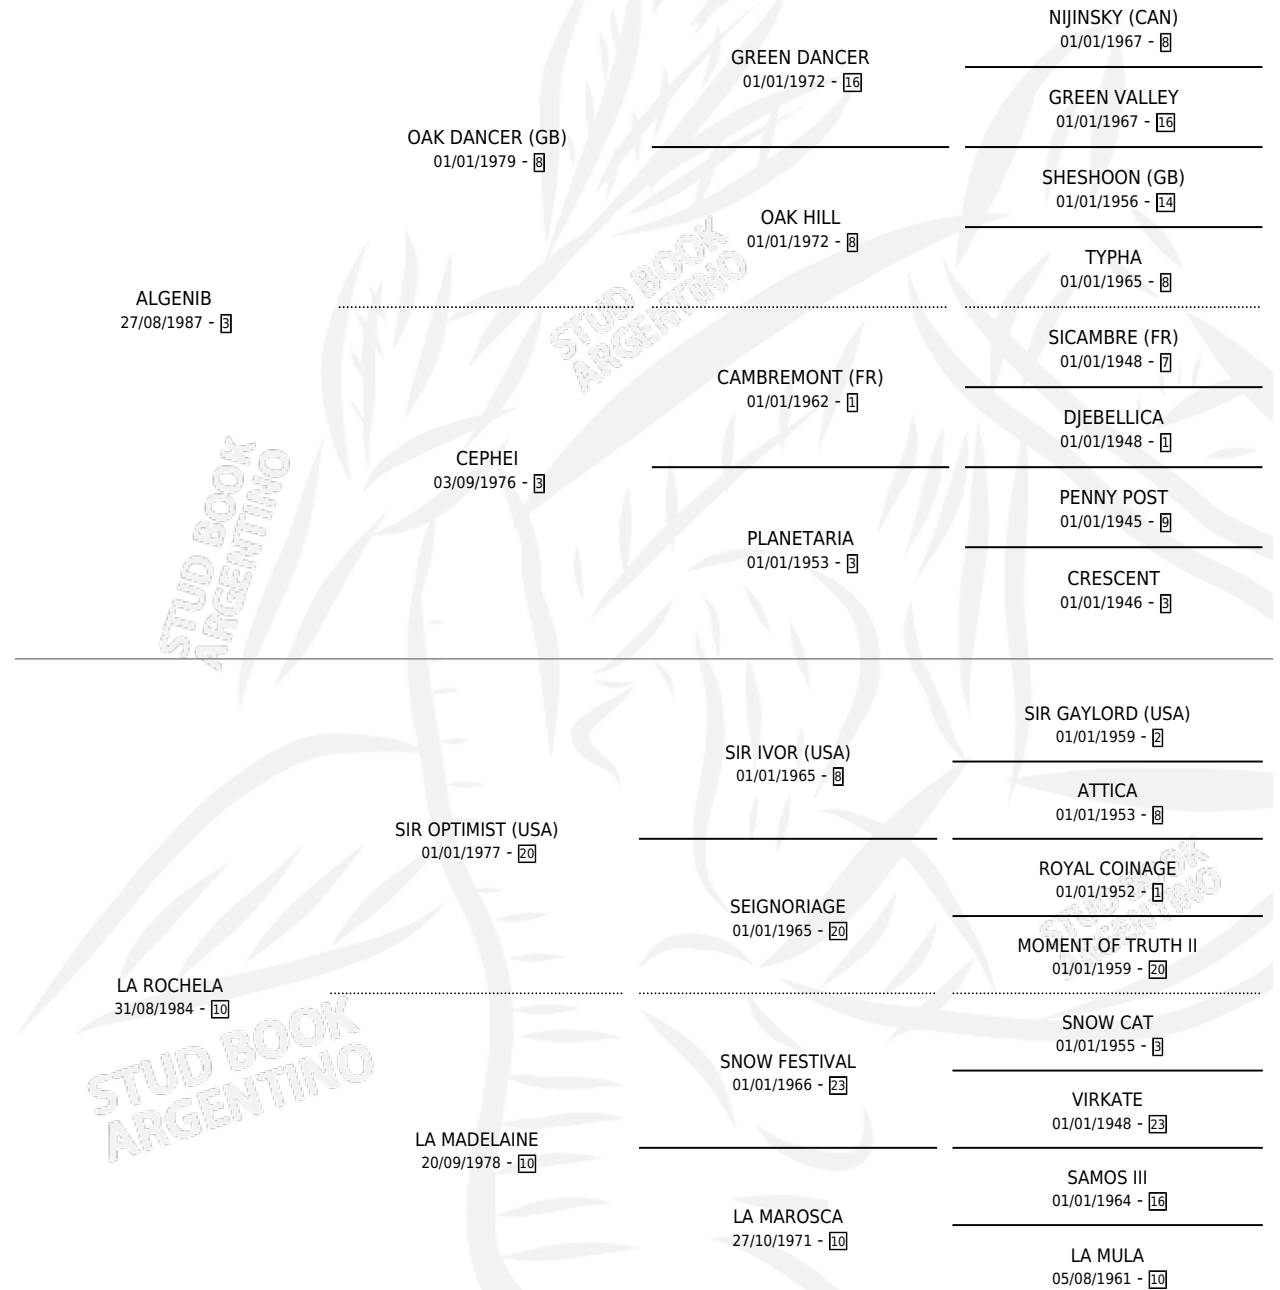

ALGIEBA

por ALGENIB y LA ROCHELA por SIR OPTIMIST (USA)

Argentina · Hembra · Zaino · SP · 24/10/1996
Familia 10-a · Volumen 36

ESTADO

TIPIFICACIÓN SANGUÍNEA	✓
TIPIFICACIÓN POR ADN	✓
PASAPORTE	X
IDENTIFICACIÓN POR MICROCHIP	X
REPRODUCTOR	✓

Lugar de nacimiento: El Galo

Criador: El Galo

~

HIJOS

	MACHOS	HEMBRAS
6 NACIERON	3	3
5 CORRIERON	3	2
1 GANARON	1	0
0 GANADORES CL	0 GANADORES GR	0 GANADORES G1

PEDIGREE

CAMPAÑA

Solo carreras oficiales de Argentina

Ganadora de 4 carreras en San Isidro, Palermo y La Plata - \$30,388, a los 3 y 4 años, incluso 4ta lpe Handicap y J.c. de Rosario **[L]**.

POR DISTANCIA

HIPODROMO	CC	1°	2°	3°	4°	5°	NP	CLC	CLG	CLCG1	CLGG1	IMPORTE
SAN ISIDRO	6	2	0	1	1	0	2	1	0	0	0	\$15,578
1600 MTS	3	1	0	0	0	0	2	1	0	0	0	\$6,750
1400 MTS	3	1	0	1	1	0	0	0	0	0	0	\$8,828
LA PLATA	22	1	1	2	3	2	13	3	0	1	0	\$8,510
1400 MTS	12	1	0	0	1	2	8	0	0	0	0	\$5,430
2000 MTS	2	0	0	0	1	0	1	2	0	0	0	\$540
2400 MTS	1	0	0	0	0	0	1	1	0	1	0	\$0
1100 MTS	3	0	0	1	0	0	2	0	0	0	0	\$648
1200 MTS	4	0	1	1	1	0	1	0	0	0	0	\$1,892
PALERMO	4	1	0	0	0	1	2	1	0	0	0	\$6,300
1400 MTS	1	0	0	0	0	0	1	0	0	0	0	\$0
1200 MTS	2	1	0	0	0	1	0	0	0	0	0	\$6,300
1600 MTS	1	0	0	0	0	0	1	1	0	0	0	\$0