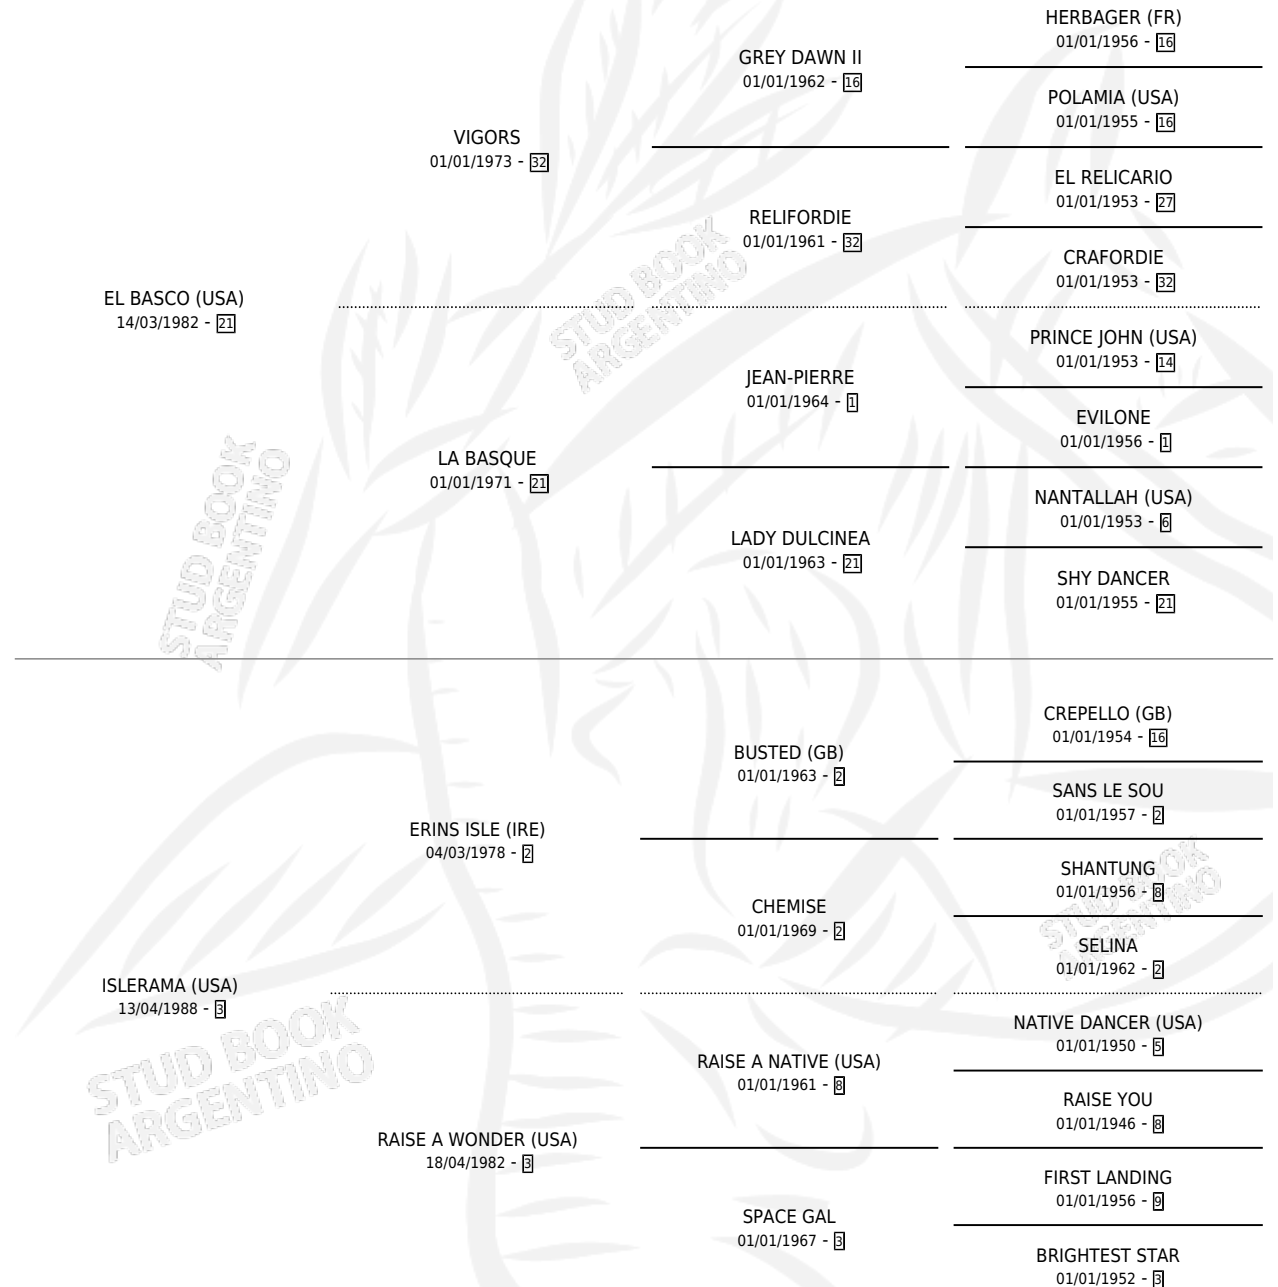

ARTILLERA

por **EL BASCO (USA)** y **ISLERAMA (USA)** por **ERINS ISLE (IRE)**

Argentina · Hembra · Zaino · SP · 08/11/1996
Familia 3 · Volumen 36

ESTADO

TIPIFICACIÓN SANGUÍNEA	✓
TIPIFICACIÓN POR ADN	X
PASAPORTE	X
IDENTIFICACIÓN POR MICROCHIP	X
REPRODUCTOR	✓

Lugar de nacimiento: Las Camelias
Criador: Las Camelias

~

HIJOS

	MACHOS	HEMBRAS
1 NACIERON	0	1
1 CORRIERON	0	1

SIN ACTUACIONES

PEDIGREE

S

mientos 1 / Efectividad 50.00%

PADRILLO	PRODUCTO	CRIADOR	1ER SERVICIO	ÚLTIMO SERVICIO
MISSIONARY (USA)	∅		21/08/2004	21/08/2004
MISSIONARY (USA)	MARY SUSAN (H A, 08/10/2003)	SIN DATO	07/10/2002	02/11/2002

ARTILLERA

Datos oficiales del Stud Book Argentino