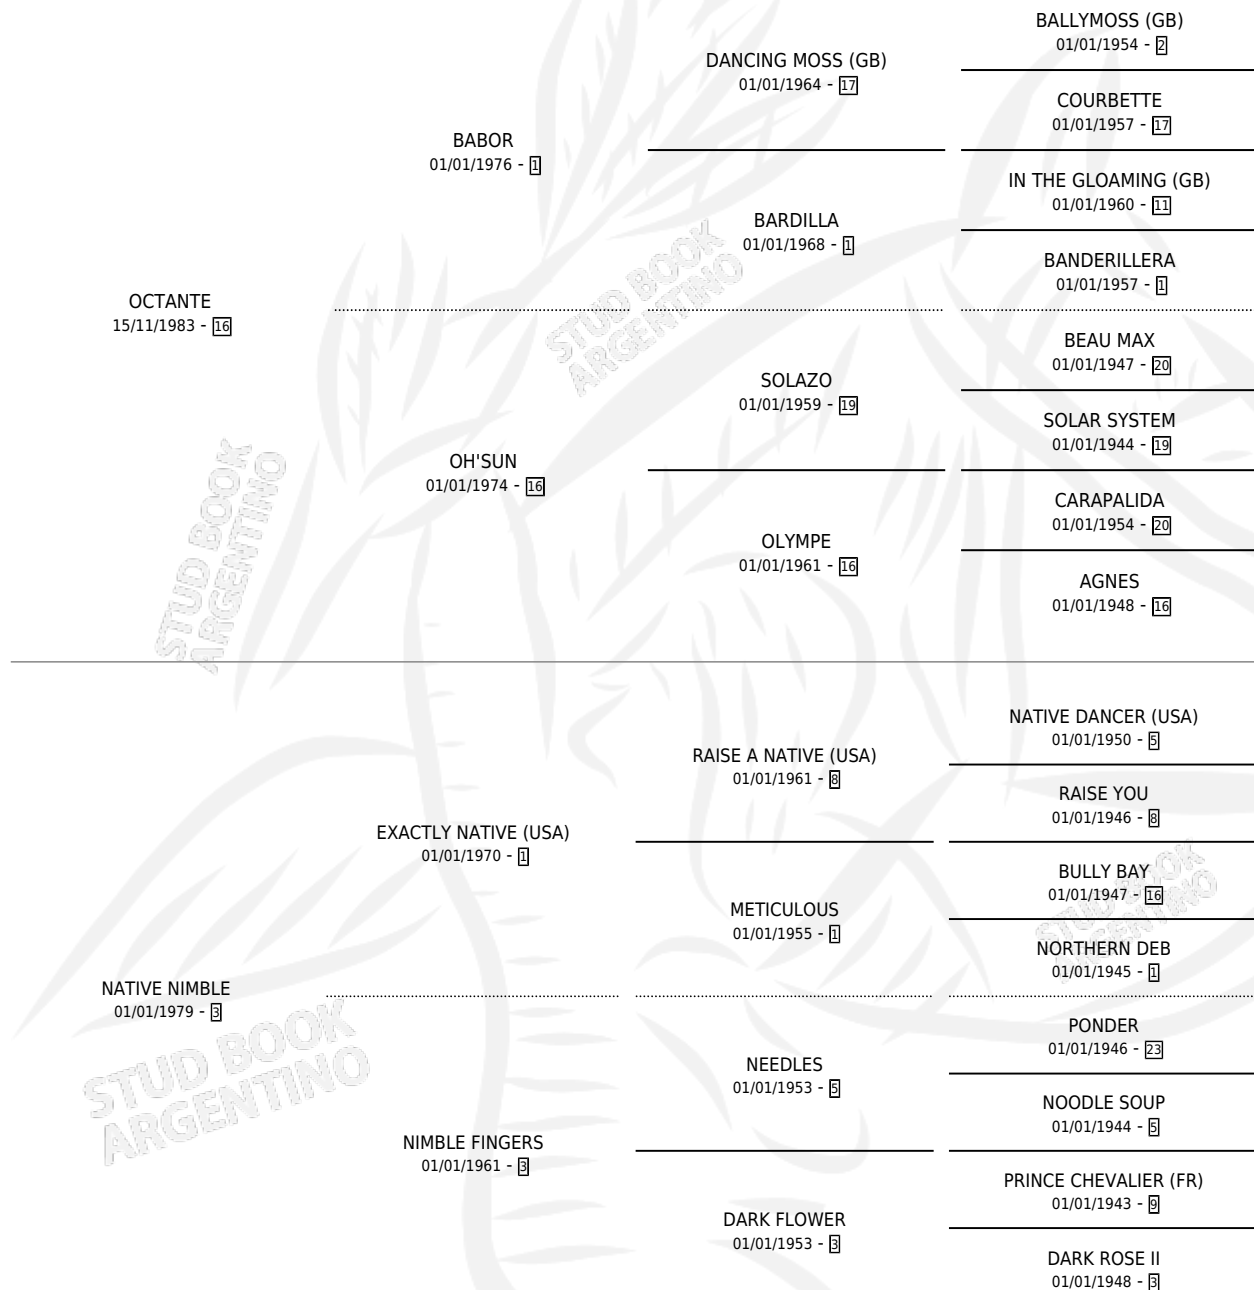

LA PODEROSA

por OCTANTE y NATIVE NIMBLE por EXACTLY NATIVE (USA)

Argentina · Hembra · Alazan · SP · 31/10/1996
Familia 3-n · Volumen 36

ESTADO

TIPIFICACIÓN SANGUÍNEA	✓
TIPIFICACIÓN POR ADN	✓
PASAPORTE	X
IDENTIFICACIÓN POR MICROCHIP	X
REPRODUCTOR	✓

Lugar de nacimiento: El Paraiso

Criador: El Paraiso

~

HIJOS

	MACHOS	HEMBRAS
9 NACIERON	6	3
6 CORRIERON	4	2
3 GANARON	3	0
0 GANADORES CL	0 GANADORES GR	0 GANADORES G1

PEDIGREE

**S**

cimientos 9 / Efectividad 64.29%

PADRILLO	PRODUCTO	CRIADOR	1ER SERVICIO	ÚLTIMO SERVICIO
BAHIARO	∅		05/10/2012	26/11/2012
SEBI HALO	∅		02/11/2011	02/12/2011
BAHIARO	RIGHT RESPONSE (H A, 23/10/2011)	EL PARAISO	05/10/2010	13/11/2010
INTERPRETE	∅		09/10/2009	07/12/2009
SEBI HALO	STICKING POINT (M ZD, 30/09/2009)	EL PARAISO	08/10/2008	08/10/2008
SEBI HALO	SUSTENTADOR (M ZD, 29/09/2008)	EL PARAISO	13/10/2007	13/10/2007
SEBI HALO	SAWYER (M Z, 18/09/2007)	EL PARAISO	06/08/2006	13/09/2006
IXAL	∅		04/09/2005	16/11/2005
COLONIAL AFFAIR (USA)	CLEAR ALL (H A, 26/08/2005)	EL PARAISO	08/09/2004	11/09/2004
IXAL	EL CHIFLADO (M ZD, 31/08/2004)	EL PARAISO	16/09/2003	18/09/2003
LLERS FITZ	MAKE YOUR WAY (H A, 08/09/2003)	EL PARAISO	10/09/2002	27/09/2002
EL ASESOR	AZORES (M A, 01/09/2002)	EL PARAISO	05/09/2001	07/09/2001
INTERPRETE	∅		30/08/2000	19/11/2000
EL ASESOR	ASUAR (M A, 21/08/2000)	EL PARAISO	15/08/1999	06/09/1999